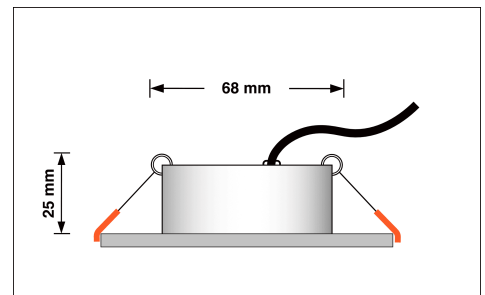

Produktdatenblatt

luxvenum

Produktinformationen

Name	LED-Einbaustrahler 230V nur 25mm flach dimmbare Lichtfarbe 1800-3000K, Ra / Cri 95, 7W statt 60W weißes Aluminium eckig 60°
Artikelnummer	5425404204523754043
Kategorien	Forma weiß, Classic-Line, Inneneinbauleuchten

Produktfotos

Hersteller

Name	luxvenum LED GmbH
Weblink	www.luxvenum.com
Adresse	Am Kreisel West 12, 56814 Faid, Deutschland
WEEE-Reg.-Nr.:	DE 12732366

Technische Daten

Gesamtmaße	82x82x25mm
Lochausschnitt Ø	68-78mm
Spannung	AC 230V
Leistung	7W
Glühbirnenersatz	60W
Dimmbarkeit	Ja
Abstrahlwinkel	60° Reflektor
Lichtleistung	410 Lumen
Lichtfarbtemperatur	Dimmbare Farbtemperatur 1800-3000K
Farbwiedergabe	CRI/Ra 95
Schutzklasse	IP20
Mittlere Lebensdauer	35.000 Std.
Schwenkbar	Ja
Material	Aluminium