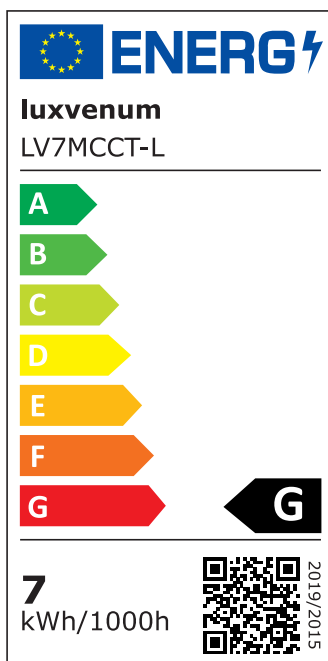

Material	Aluminium
Sockel	ultra flach
Form	eckig
Schaltzyklen	> 15.000
Anlaufzeit	< 1,00 Sek.
Zündzeit	< 0,5 Sek.
Farbe	weiß
Farbkonsistenz	< 6 SDCM
Energieeffizienzklasse	G
Marke / Hersteller	Luxvenum
Herstellergarantie	4 Jahre

EU Energielabel

RoHS