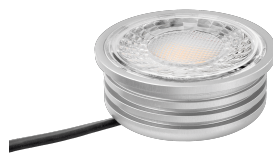

Produktdatenblatt

luxvenum

Produktinformationen

Name	LED-Einbaustrahler 230V nur 25mm flach dimmbare Lichtfarbe 1800-3000K, Ra / Cri 95, 7W statt 60W weißes Aluminium eckig 60°
Artikelnummer	5425404204523754043
Kategorien	Forma weiß, Classic-Line, Inneneinbauleuchten

Produktfotos

Hersteller

Name	luxvenum LED GmbH
Weblink	www.luxvenum.com
Adresse	Am Kreisel West 12, 56814 Faid, Deutschland
WEEE-Reg.-Nr.:	DE 12732366

Technische Daten

Gesamtmaße	82x82x25mm
Lochausschnitt Ø	68-78mm
Spannung	AC 230V
Leistung	7W
Glühbirnenersatz	60W
Dimmbarkeit	Ja
Abstrahlwinkel	60° Reflektor
Lichtleistung	410 Lumen
Lichtfarbtemperatur	Dimmbare Farbtemperatur 1800-3000K
Farbwiedergabe	CRI/Ra 95
Schutzklasse	IP20
Mittlere Lebensdauer	35.000 Std.
Schwenkbar	Ja
Material	Aluminium

Sockel	ultra flach
Form	eckig
Schaltzyklen	> 15.000
Anlaufzeit	< 1,00 Sek.
Zündzeit	< 0,5 Sek.
Farbe	weiß
Farbkonsistenz	< 6 SDCM
Energieeffizienzklasse	G
Marke / Hersteller	Luxvenum

EU Energielabel