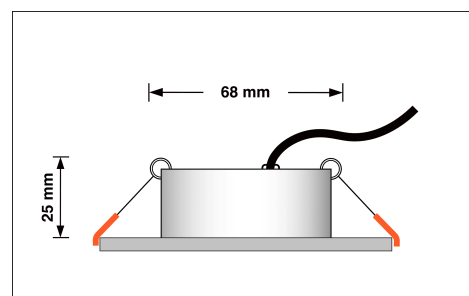

Produktdatenblatt

Produktinformationen

Name	LED-Einbaustrahler 230V nur 25mm flach dimmbare Lichtfarbe 1800-3000K, Ra / Cri 95, 7W statt 60W weißes Aluminium eckig 60°
Artikelnummer	5425404204523754043
Kategorien	Innenbeleuchtung, Flache Einbauleuchten, Dimmbare Einbauleuchten, Smart Home, Einbauleuchten, Einbauleuchten

Produktfotos

Hersteller

Name	luxvenum LED GmbH
Weblink	www.luxvenum.com
Adresse	Am Kreisel West 12, 56814 Faid, Deutschland
WEEE-Reg.-Nr.:	DE 12732366

Technische Daten

Gesamtmaße	82x82x25mm
Lochausschnitt Ø	68-78mm
Spannung (V)	AC 230V
Leistung (W)	7W
Glühbirnenersatz	60W
Dimmbarkeit	Ja
Abstrahlwinkel	60° Reflektor
Lichtleistung	410 Lumen
Lichtfarbtemperatur (K)	Dimmbare Farbtemperatur 1800-3000K
Farbwiedergabe (CRI / Ra)	CRI/Ra 95
Schutzklasse (IP)	IP20
Mittlere Lebensdauer	35.000 Std.
Schwenkbar	Ja