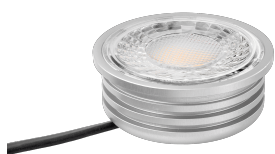

Produktdatenblatt

Produktinformationen

Name	LED-Einbaustrahler 230V nur 25mm flach dimmbare Lichtfarbe 1800-3000K, Ra / Cri 95, 7W statt 60W weißes Aluminium eckig 60°
Artikelnummer	5425404204523754043
Kategorien	Innenbeleuchtung, Flache Einbauleuchten, Dimmbare Einbauleuchten, Smart Home, Einbauleuchten, Einbauleuchten

Produktfotos

Hersteller

Name	luxvenum LED GmbH
Weblink	www.luxvenum.com
Adresse	Am Kreisel West 12, 56814 Faid, Deutschland
WEEE-Reg.-Nr.:	DE 12732366

Technische Daten

Gesamtmaße	82x82x25mm
Lochausschnitt Ø	68-78mm
Spannung (V)	AC 230V
Leistung (W)	7W
Glühbirnenersatz	60W
Dimmbarkeit	Ja
Abstrahlwinkel	60° Reflektor
Lichtleistung	410 Lumen
Lichtfarbtemperatur (K)	Dimmbare Farbtemperatur 1800-3000K
Farbwiedergabe (CRI / Ra)	CRI/Ra 95
Schutzklasse (IP)	IP20
Mittlere Lebensdauer	35.000 Std.
Schwenkbar	Ja

Material	Aluminium
Sockel	ultra flach
Form	eckig
Schaltzyklen	> 15.000
Anlaufzeit	< 1,00 Sek.
Zündzeit	< 0,5 Sek.
Farbe	weiß
Farbkonsistenz	< 6 SDCM
Energieeffizienzklasse	G
Marke / Hersteller	Luxvenum
Herstellergarantie	4 Jahre