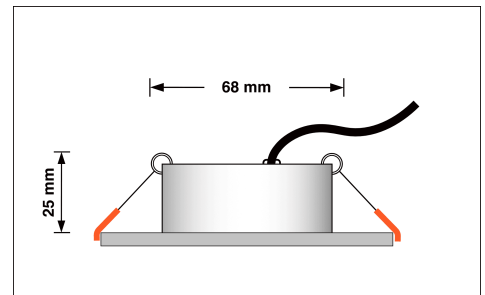

Produktdatenblatt

luxvenum

Produktinformationen

Name	LED-Einbaustrahler 230V nur 25mm flach dimmbare Lichtfarbe 1800-3000K, Ra / Cri 95, 7W statt 60W weißes Aluminium eckig 60°
Artikelnummer	5425404204523754043
Kategorien	Innenbeleuchtung, Flache Einbauleuchten, Dimmbare Einbauleuchten, Smart Home, Einbauleuchten, Einbauleuchten

Produktfotos

Hersteller

Name	luxvenum LED GmbH
Weblink	www.luxvenum.com
Adresse	Am Kreisel West 12, 56814 Faid, Deutschland
WEEE-Reg.-Nr.:	DE 12732366

Technische Daten

Gesamtmaße	82x82x25mm
Lochausschnitt Ø	68-78mm
Spannung (V)	AC 230V
Leistung (W)	7W
Glühbirnenersatz	60W
Dimmbarkeit	Ja
Abstrahlwinkel	60° Reflektor
Lichtleistung	410 Lumen
Lichtfarbtemperatur (K)	Dimmbare Farbtemperatur 1800-3000K
Farbwiedergabe (CRI / Ra)	CRI/Ra 95
Schutzklasse (IP)	IP20
Mittlere Lebensdauer	35.000 Std.
Schwenkbar	Ja