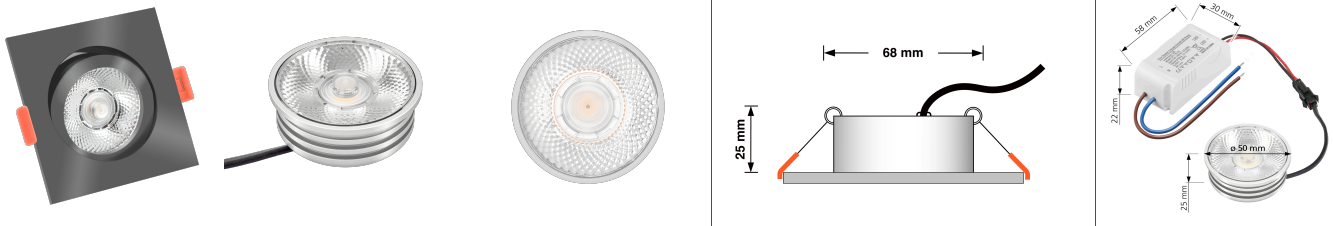

Produktdatenblatt

luxvenum

Produktinformationen

Name	LED-Einbaustrahler | 25mm flach | 230V & DIMMBAR | 7W statt 90W | 20° schmaler Abstrahlwinkel | 93 Cri | anthrazit eckig
Artikelnummer	486251781
Kategorien	Classic-Line, Forma anthrazit, Inneneinbauleuchten

Produktfotos

Hersteller

Name	luxvenum LED GmbH
Weblink	www.luxvenum.com
Adresse	Am Kreisel West 12, 56814 Faid, Deutschland
WEEE-Reg.-Nr.:	DE 12732366

Technische Daten

Gesamtmaße	82x82x25mm
Lochausschnitt Ø	68-78mm
Spannung	AC 230V
Leistung	7W
Glühbirnenersatz	90W
Dimmbarkeit	Ja
Abstrahlwinkel	20° Reflektor
Lichtleistung	2700K -> 450 Lumen, 3000K -> 470 Lumen, 4000K -> 500 Lumen
Lichtfarbtemperatur	2700K, 3000K, 4000K
Farbwiedergabe	CRI/Ra 93
Schutzklasse	IP20
Mittlere Lebensdauer	35.000 Std.
Schwenkbar	Ja
Material	Aluminium