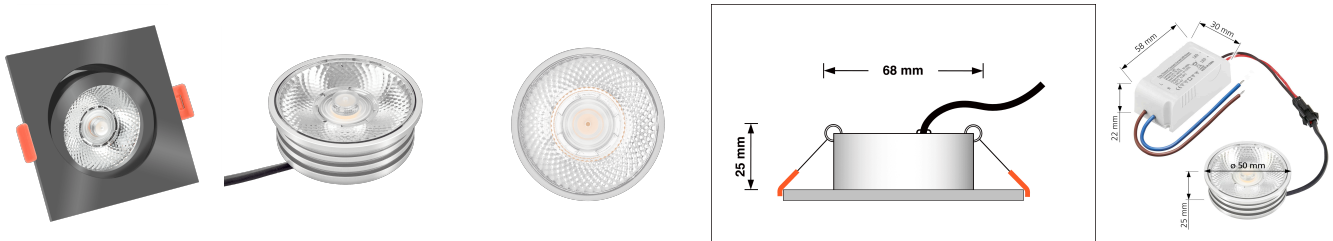

Produktdatenblatt

luxvenum

Produktinformationen

Name	LED-Einbaustrahler 25mm flach 230V & DIMMBAR 7W statt 90W 20° schmaler Abstrahlwinkel 93 Cri anthrazit eckig
Artikelnummer	486251781
Kategorien	Innenbeleuchtung, Flache Einbauleuchten, Dimmbare Einbauleuchten, Smart Home, Einbauleuchten, Einbauleuchten

Produktfotos

Hersteller

Name	luxvenum LED GmbH
Weblink	www.luxvenum.com
Adresse	Am Kreisel West 12, 56814 Faid, Deutschland
WEEE-Reg.-Nr.:	DE 12732366

Technische Daten

Gesamtmaße	82x82x25mm
Lochausschnitt Ø	68-78mm
Spannung (V)	AC 230V
Leistung (W)	7W
Glühbirnenersatz	90W
Dimmbarkeit	Ja
Abstrahlwinkel	20° Reflektor
Lichtleistung	2700K -> 450 Lumen, 3000K -> 470 Lumen, 4000K -> 500 Lumen
Lichtfarbtemperatur (K)	2700K, 3000K, 4000K
Farbwiedergabe (CRI / Ra)	CRI/Ra 93
Schutzklasse (IP)	IP20
Mittlere Lebensdauer	35.000 Std.
Schwenkbar	Ja
Material	Aluminium

Sockel	ultra flach
Form	eckig
Schaltzyklen	> 15.000
Anlaufzeit	< 1,00 Sek.
Zündzeit	< 0,5 Sek.
Farbe	anthrazit
Farbkonsistenz	< 6 SDCM
Energieeffizienzklasse	G
Marke / Hersteller	Luxvenum

EU Energielabels