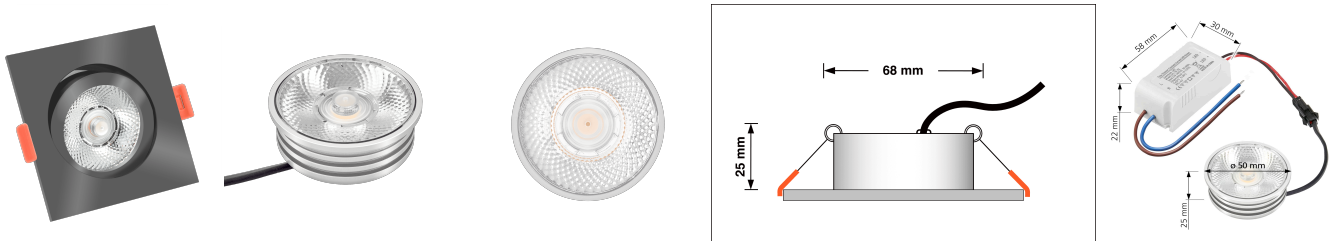

Produktdatenblatt

luxvenum

Produktinformationen

Name	LED-Einbaustrahler | 25mm flach | 230V & DIMMBAR | 7W statt 90W | 20° schmaler Abstrahlwinkel | 93 Cri | anthrazit eckig
Artikelnummer	486251781
Kategorien	Innenbeleuchtung, Flache Einbauleuchten, Dimmbare Einbauleuchten, Smart Home, Einbauleuchten, Einbauleuchten

Produktfotos

Hersteller

Name	luxvenum LED GmbH
Weblink	www.luxvenum.com
Adresse	Am Kreisel West 12, 56814 Faid, Deutschland
WEEE-Reg.-Nr.:	DE 12732366

Technische Daten

Gesamtmaße	82x82x25mm
Lochausschnitt Ø	68-78mm
Spannung (V)	AC 230V
Leistung (W)	7W
Glühbirnenersatz	90W
Dimmbarkeit	Ja
Abstrahlwinkel	20° Reflektor
Lichtleistung	2700K → 450 Lumen, 3000K → 470 Lumen, 4000K → 500 Lumen
Lichtfarbtemperatur (K)	2700K, 3000K, 4000K
Farbwiedergabe (CRI / Ra)	CRI/Ra 93
Schutzklasse (IP)	IP20
Mittlere Lebensdauer	35.000 Std.
Schwenkbar	Ja
Material	Aluminium