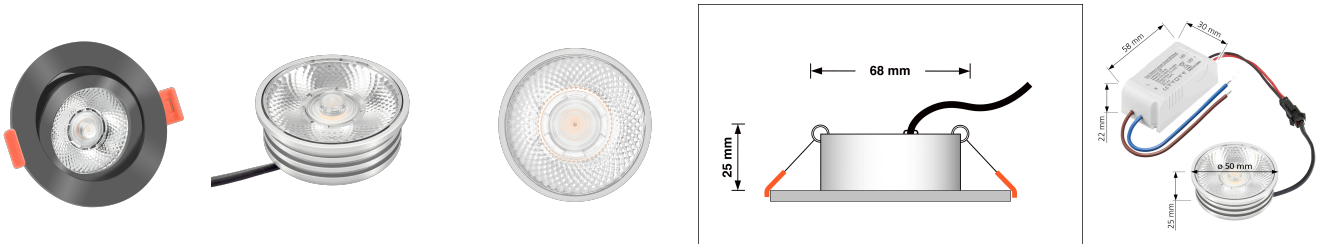

Produktdatenblatt

luxvenum

Produktinformationen

Name	LED-Einbaustrahler 25mm flach 230V & DIMMBAR 7W statt 90W 20° schmaler Abstrahlwinkel 93 Cri anthrazit rund
Artikelnummer	58746568
Kategorien	Classic-Line, Forma anthrazit, Inneneinbauleuchten

Produktfotos

Hersteller

Name	luxvenum LED GmbH
Weblink	www.luxvenum.com
Adresse	Am Kreisel West 12, 56814 Faid, Deutschland
WEEE-Reg.-Nr.:	DE 12732366

Technische Daten

Gesamtmaße	82x82x25mm
Lochausschnitt Ø	68-78mm
Spannung	AC 230V
Leistung	7W
Glühbirnenersatz	90W
Dimmbarkeit	Ja
Abstrahlwinkel	20° Reflektor
Lichtleistung	2700K -> 450 Lumen, 3000K -> 470 Lumen, 4000K -> 500 Lumen
Lichtfarbtemperatur	2700K, 3000K, 4000K
Farbwiedergabe	CRI/Ra 93
Schutzklasse	IP20
Mittlere Lebensdauer	35.000 Std.
Schwenkbar	Ja
Material	Aluminium

Sockel	ultra flach
Form	rund
Schaltzyklen	> 15.000
Anlaufzeit	< 1,00 Sek.
Zündzeit	< 0,5 Sek.
Farbe	anthrazit
Farbkonsistenz	< 6 SDCM
Energieeffizienzklasse	G
Marke / Hersteller	Luxvenum

EU Energielabels