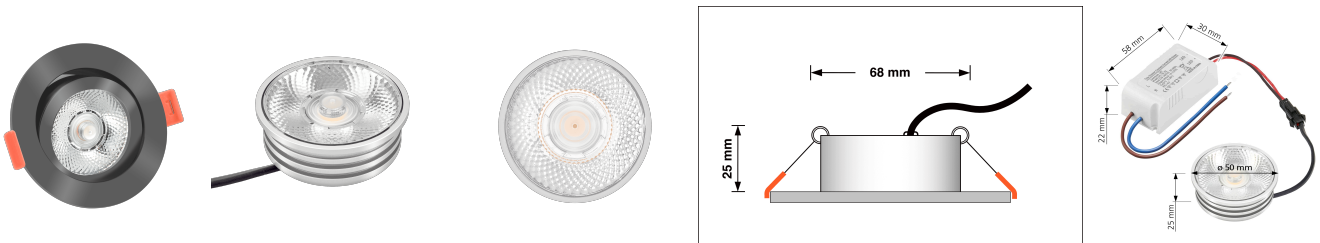

Produktdatenblatt

luxvenum

Produktinformationen

Name	LED-Einbaustrahler | 25mm flach | 230V & DIMMBAR | 7W statt 90W | 20° schmaler Abstrahlwinkel | 93 Cri | anthrazit rund
Artikelnummer	58746568
Kategorien	Innenbeleuchtung, Flache Einbauleuchten, Dimmbare Einbauleuchten, Smart Home, Einbauleuchten, Einbauleuchten

Produktfotos

Hersteller

Name	luxvenum LED GmbH
Weblink	www.luxvenum.com
Adresse	Am Kreisel West 12, 56814 Faid, Deutschland
WEEE-Reg.-Nr.:	DE 12732366

Technische Daten

Gesamtmaße	82x82x25mm
Lochausschnitt Ø	68-78mm
Spannung (V)	AC 230V
Leistung (W)	7W
Glühbirnenersatz	90W
Dimmbarkeit	Ja
Abstrahlwinkel	20° Reflektor
Lichtleistung	2700K -> 450 Lumen, 3000K -> 470 Lumen, 4000K -> 500 Lumen
Lichtfarbtemperatur (K)	2700K, 3000K, 4000K
Farbwiedergabe (CRI / Ra)	CRI/Ra 93
Schutzklasse (IP)	IP20
Mittlere Lebensdauer	35.000 Std.
Schwenkbar	Ja
Material	Aluminium