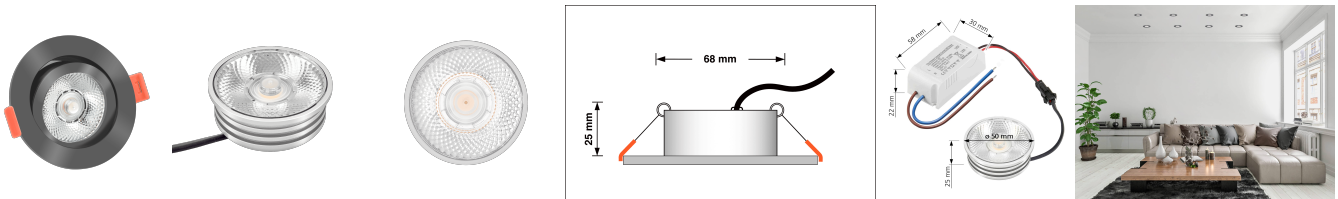

Produktdatenblatt

luxvenum

Produktinformationen

Name	LED-Einbaustrahler | 25mm flach | 230V & DIMMBAR | 7W statt 90W | 20° schmaler Abstrahlwinkel | 93 Cri | anthrazit rund
Artikelnummer	58746568
Kategorien	Innenbeleuchtung, Flache Einbauleuchten, Dimmbare Einbauleuchten, Smart Home, Einbauleuchten, Einbauleuchten

Produktfotos

Hersteller

Name	luxvenum LED GmbH
Weblink	www.luxvenum.com
Adresse	Am Kreisel West 12, 56814 Faid, Deutschland
WEEE-Reg.-Nr.:	DE 12732366

Technische Daten

Gesamtmaße	82x82x25mm
Lochanschnitt Ø	68-78mm
Spannung (V)	AC 230V
Leistung (W)	7W
Glühbirnenersatz	90W
Dimmbarkeit	Ja
Abstrahlwinkel	20° Reflektor
Lichtleistung	2700K → 450 Lumen, 3000K → 470 Lumen, 4000K → 500 Lumen
Lichtfarbtemperatur (K)	2700K, 3000K, 4000K
Farbwiedergabe (CRI / Ra)	CRI/Ra 93
Schutzklasse (IP)	IP20
Mittlere Lebensdauer	35.000 Std.
Schwenkbar	Ja
Material	Aluminium
Sockel	ultra flach