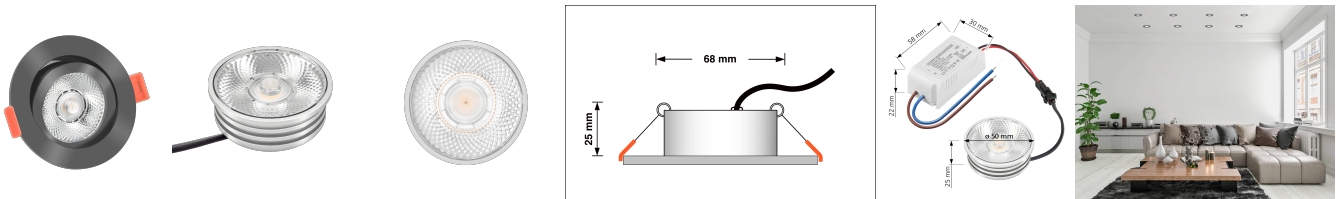

Produktdatenblatt

luxvenum

Produktinformationen

Name	LED-Einbaustrahler | 25mm flach | 230V & DIMMBAR | 7W statt 90W | 20° schmaler Abstrahlwinkel | 93 Cri | anthrazit rund
Artikelnummer	58746568
Kategorien	Innenbeleuchtung, Flache Einbauleuchten, Dimmbare Einbauleuchten, Smart Home, Einbauleuchten, Einbauleuchten

Produktfotos

Hersteller

Name	luxvenum LED GmbH
Weblink	www.luxvenum.com
Adresse	Am Kreisel West 12, 56814 Faid, Deutschland
WEEE-Reg.-Nr.:	DE 12732366

Technische Daten

Gesamtmaße	82x82x25mm
Lochanschnitt Ø	68-78mm
Spannung (V)	AC 230V
Leistung (W)	7W
Glühbirnenersatz	90W
Dimmbarkeit	Ja
Abstrahlwinkel	20° Reflektor
Lichtleistung	2700K → 450 Lumen, 3000K → 470 Lumen, 4000K → 500 Lumen
Lichtfarbtemperatur (K)	2700K, 3000K, 4000K
Farbwiedergabe (CRI / Ra)	CRI/Ra 93
Schutzklasse (IP)	IP20
Mittlere Lebensdauer	35.000 Std.
Schwenkbar	Ja
Material	Aluminium
Sockel	ultra flach