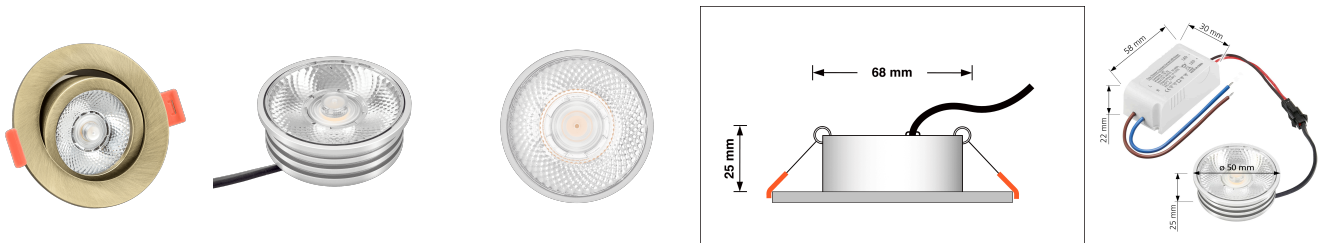

Produktdatenblatt

luxvenum

Produktinformationen

Name	LED-Einbaustrahler 25mm flach 230V & DIMMBAR 7W statt 90W 20° schmaler Abstrahlwinkel 93 Cri Bronze rund
Artikelnummer	58746563
Kategorien	Innenbeleuchtung, Flache Einbauleuchten, Dimmbare Einbauleuchten, Smart Home, Einbauleuchten, Einbauleuchten

Produktfotos

Hersteller

Name	luxvenum LED GmbH
Weblink	www.luxvenum.com
Adresse	Am Kreisel West 12, 56814 Faid, Deutschland
WEEE-Reg.-Nr.:	DE 12732366

Technische Daten

Gesamtmaße	82x82x25mm
Lochausschnitt Ø	68-78mm
Spannung (V)	AC 230V
Leistung (W)	7W
Glühbirnenersatz	90W
Dimmbarkeit	Ja
Abstrahlwinkel	20° Reflektor
Lichtleistung	2700K -> 450 Lumen, 3000K -> 470 Lumen, 4000K -> 500 Lumen
Lichtfarbtemperatur (K)	2700K, 3000K, 4000K
Farbwiedergabe (CRI / Ra)	CRI/Ra 93
Schutzklasse (IP)	IP20
Mittlere Lebensdauer	35.000 Std.
Schwenkbar	Ja
Material	Aluminium

Sockel	ultra flach
Form	rund
Schaltzyklen	> 15.000
Anlaufzeit	< 1,00 Sek.
Zündzeit	< 0,5 Sek.
Farbe	Bronze-gebürstet
Farbkonsistenz	< 6 SDCM
Energieeffizienzklasse	G
Marke / Hersteller	Luxvenum

EU Energielabels