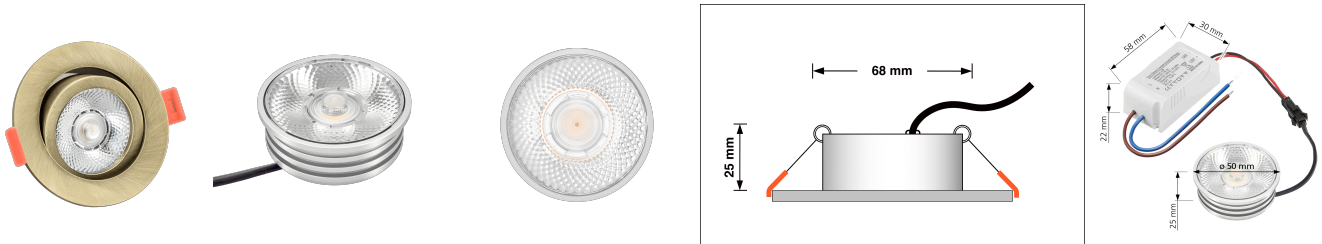

Produktdatenblatt

luxvenum

Produktinformationen

Name	LED-Einbaustrahler 25mm flach 230V & DIMMBAR 7W statt 90W 20° schmaler Abstrahlwinkel 93 Cri Bronze rund
Artikelnummer	58746563
Kategorien	Classic-Line, Forma Bronze-gebürstet, Inneneinbauleuchten

Produktfotos

Hersteller

Name	luxvenum LED GmbH
Weblink	www.luxvenum.com
Adresse	Am Kreisel West 12, 56814 Faid, Deutschland
WEEE-Reg.-Nr.:	DE 12732366

Technische Daten

Gesamtmaße	82x82x25mm
Lochausschnitt Ø	68-78mm
Spannung	AC 230V
Leistung	7W
Glühbirnenersatz	90W
Dimmbarkeit	Ja
Abstrahlwinkel	20° Reflektor
Lichtleistung	2700K -> 450 Lumen, 3000K -> 470 Lumen, 4000K -> 500 Lumen
Lichtfarbtemperatur	2700K, 3000K, 4000K
Farbwiedergabe	CRI/Ra 93
Schutzklasse	IP20
Mittlere Lebensdauer	35.000 Std.
Schwenkbar	Ja
Material	Aluminium

Sockel	ultra flach
Form	rund
Schaltzyklen	> 15.000
Anlaufzeit	< 1,00 Sek.
Zündzeit	< 0,5 Sek.
Farbe	Bronze-gebürstet
Farbkonsistenz	< 6 SDCM
Energieeffizienzklasse	G
Marke / Hersteller	Luxvenum

EU Energielabels