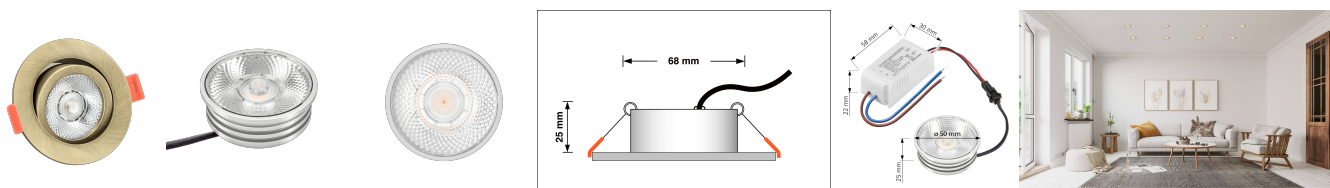

Produktdatenblatt

Produktinformationen

Name	LED-Einbaustrahler | 25mm flach | 230V & DIMMBAR | 7W statt 90W | 20° schmaler Abstrahlwinkel | 93 Cri | Bronze rund
Artikelnummer	58746563
Kategorien	Innenbeleuchtung, Flache Einbauleuchten, Dimmbare Einbauleuchten, Smart Home, Einbauleuchten, Einbauleuchten

Produktfotos

Hersteller

Name	luxvenum LED GmbH
Weblink	www.luxvenum.com
Adresse	Am Kreisel West 12, 56814 Faid, Deutschland
WEEE-Reg.-Nr.:	DE 12732366

Technische Daten

Gesamtmaße	82x82x25mm
Lochausschnitt Ø	68-78mm
Spannung (V)	AC 230V
Leistung (W)	7W
Glühbirnenersatz	90W
Dimmbarkeit	Ja
Abstrahlwinkel	20° Reflektor
Lichtleistung	2700K → 450 Lumen, 3000K → 470 Lumen, 4000K → 500 Lumen
Lichtfarbtemperatur (K)	2700K, 3000K, 4000K
Farbwiedergabe (CRI / Ra)	CRI/Ra 93
Schutzklasse (IP)	IP20
Mittlere Lebensdauer	35.000 Std.
Schwenkbar	Ja
Material	Aluminium
Sockel	ultra flach