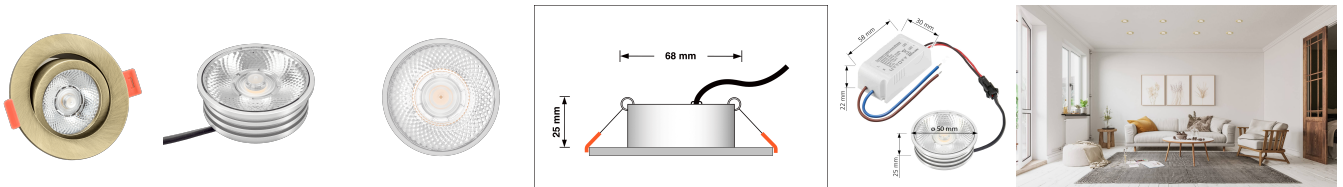

Produktdatenblatt

luxvenum

Produktinformationen

Name	LED-Einbaustrahler 25mm flach 230V & DIMMBAR 7W statt 90W 20° schmaler Abstrahlwinkel 93 Cri Bronze rund
Artikelnummer	58746563
Kategorien	Innenbeleuchtung, Flache Einbauleuchten, Dimmbare Einbauleuchten, Smart Home, Einbauleuchten, Einbauleuchten

Produktfotos

Hersteller

Name	luxvenum LED GmbH
Weblink	www.luxvenum.com
Adresse	Am Kreisel West 12, 56814 Faid, Deutschland
WEEE-Reg.-Nr.:	DE 12732366

Technische Daten

Gesamtmaße	82x82x25mm
Lochausschnitt Ø	68-78mm
Spannung (V)	AC 230V
Leistung (W)	7W
Glühbirnenersatz	90W
Dimmbarkeit	Ja
Abstrahlwinkel	20° Reflektor
Lichtleistung	2700K → 450 Lumen, 3000K → 470 Lumen, 4000K → 500 Lumen
Lichtfarbtemperatur (K)	2700K, 3000K, 4000K
Farbwiedergabe (CRI / Ra)	CRI/Ra 93
Schutzklasse (IP)	IP20
Mittlere Lebensdauer	35.000 Std.
Schwenkbar	Ja
Material	Aluminium
Sockel	ultra flach

Form	rund
Schaltzyklen	> 15.000
Anlaufzeit	< 1,00 Sek.
Zündzeit	< 0,5 Sek.
Farbe	Bronze-gebürstet
Farbkonsistenz	< 6 SDCM
Energieeffizienzklasse	G
Marke / Hersteller	Luxvenum
Herstellergarantie	4 Jahre
Für Möbeleinbau geeignet	Ja