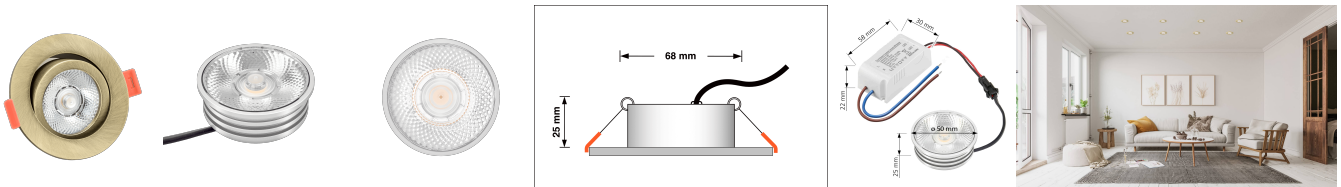

Produktdatenblatt

luxvenum

Produktinformationen

Name	LED-Einbaustrahler 25mm flach 230V & DIMMBAR 7W statt 90W 20° schmaler Abstrahlwinkel 93 Cri Bronze rund
Artikelnummer	58746563
Kategorien	Innenbeleuchtung, Flache Einbauleuchten, Dimmbare Einbauleuchten, Smart Home, Einbauleuchten, Einbauleuchten

Produktfotos

Hersteller

Name	luxvenum LED GmbH
Weblink	www.luxvenum.com
Adresse	Am Kreisel West 12, 56814 Faid, Deutschland
WEEE-Reg.-Nr.:	DE 12732366

Technische Daten

Gesamtmaße	82x82x25mm
Lochausschnitt Ø	68-78mm
Spannung (V)	AC 230V
Leistung (W)	7W
Glühbirnenersatz	90W
Dimmbarkeit	Ja
Abstrahlwinkel	20° Reflektor
Lichtleistung	2700K → 450 Lumen, 3000K → 470 Lumen, 4000K → 500 Lumen
Lichtfarbtemperatur (K)	2700K, 3000K, 4000K
Farbwiedergabe (CRI / Ra)	CRI/Ra 93
Schutzklasse (IP)	IP20
Mittlere Lebensdauer	35.000 Std.
Schwenkbar	Ja
Material	Aluminium
Sockel	ultra flach

Form	rund
Schaltzyklen	> 15.000
Anlaufzeit	< 1,00 Sek.
Zündzeit	< 0,5 Sek.
Farbe	Bronze-gebürstet
Farbkonsistenz	< 6 SDCM
Energieeffizienzklasse	G
Marke / Hersteller	Luxvenum
Herstellergarantie	4 Jahre