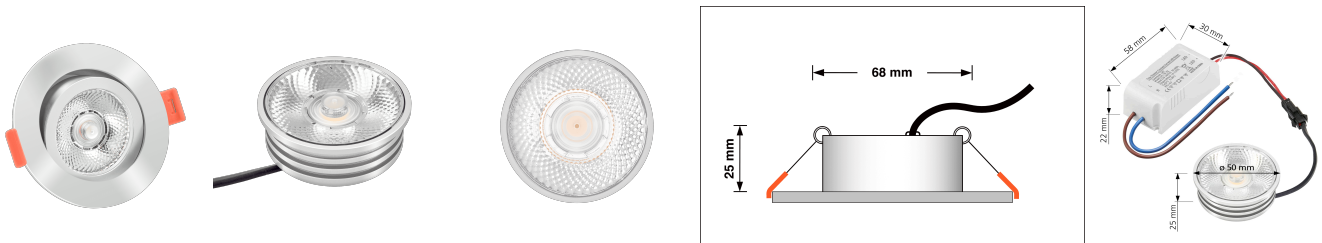

Produktdatenblatt

luxvenum

Produktinformationen

Name	LED-Einbaustrahler 25mm flach 230V & DIMMBAR 7W statt 90W 20° schmaler Abstrahlwinkel 93 Cri Chrom rund
Artikelnummer	58746589
Kategorien	Innenbeleuchtung, Flache Einbauleuchten, Dimmbare Einbauleuchten, Smart Home, Einbauleuchten, Einbauleuchten

Produktfotos

Hersteller

Name	luxvenum LED GmbH
Weblink	www.luxvenum.com
Adresse	Am Kreisel West 12, 56814 Faid, Deutschland
WEEE-Reg.-Nr.:	DE 12732366

Technische Daten

Gesamtmaße	82x82x25mm
Lochausschnitt Ø	68-78mm
Spannung (V)	AC 230V
Leistung (W)	7W
Glühbirnenersatz	90W
Dimmbarkeit	Ja
Abstrahlwinkel	20° Reflektor
Lichtleistung	2700K → 450 Lumen, 3000K → 470 Lumen, 4000K → 500 Lumen
Lichtfarbtemperatur (K)	2700K, 3000K, 4000K
Farbwiedergabe (CRI / Ra)	CRI/Ra 93
Schutzklasse (IP)	IP20
Mittlere Lebensdauer	35.000 Std.
Schwenkbar	Ja
Material	Aluminium

Sockel	ultra flach
Form	rund
Schaltzyklen	> 15.000
Anlaufzeit	< 1,00 Sek.
Zündzeit	< 0,5 Sek.
Farbe	chrom-poliert
Farbkonsistenz	< 6 SDCM
Energieeffizienzklasse	G
Marke / Hersteller	Luxvenum
Herstellergarantie	4 Jahre