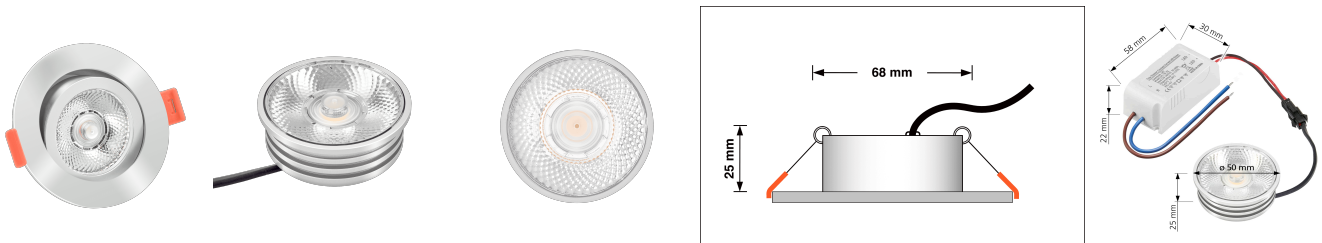

## Produktinformationen

Name	LED-Einbaustrahler   25mm flach   230V & DIMMBAR   7W statt 90W   20° schmaler Abstrahlwinkel   93 Cri   Chrom rund
Artikelnummer	58746589
Kategorien	Innenbeleuchtung, Flache Einbauleuchten, Dimmbare Einbauleuchten, Smart Home, Einbauleuchten, Einbauleuchten

## Technische Daten

Gesamtmaße	82x82x25mm
Lochausschnitt Ø	68-78mm
Spannung (V)	AC 230V
Leistung (W)	7W
Glühbirnenersatz	90W
Dimmbarkeit	Ja
Abstrahlwinkel	20° Reflektor
Lichtleistung	2700K -> 450 Lumen, 3000K -> 470 Lumen, 4000K -> 500 Lumen
Lichtfarbtemperatur (K)	2700K, 3000K, 4000K
Farbwiedergabe (CRI / Ra)	CRI/Ra 93
Schutzklasse (IP)	IP20
Mittlere Lebensdauer	35.000 Std.
Schwenkbar	Ja
Material	Aluminium

Sockel	ultra flach
Form	rund
Schaltzyklen	> 15.000
Anlaufzeit	< 1,00 Sek.
Zündzeit	< 0,5 Sek.
Farbe	chrom-poliert
Farbkonsistenz	< 6 SDCM
Energieeffizienzklasse	G
Marke / Hersteller	Luxvenum