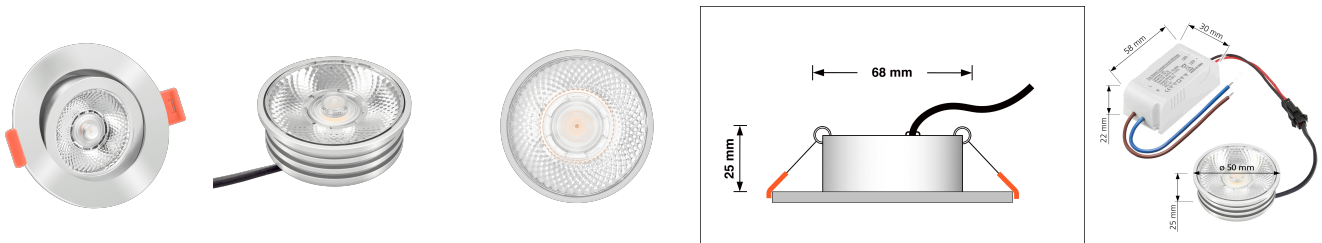

Produktdatenblatt

luxvenum

Produktinformationen

Name	LED-Einbaustrahler 25mm flach 230V & DIMMBAR 7W statt 90W 20° schmaler Abstrahlwinkel 93 Cri Chrom rund
Artikelnummer	58746589
Kategorien	Innenbeleuchtung, Flache Einbauleuchten, Dimmbare Einbauleuchten, Smart Home, Einbauleuchten, Einbauleuchten

Produktfotos

Hersteller

Name	luxvenum LED GmbH
Weblink	www.luxvenum.com
Adresse	Am Kreisel West 12, 56814 Faid, Deutschland
WEEE-Reg.-Nr.:	DE 12732366

Technische Daten

Gesamtmaße	82x82x25mm
Lochausschnitt Ø	68-78mm
Spannung (V)	AC 230V
Leistung (W)	7W
Glühbirnenersatz	90W
Dimmbarkeit	Ja
Abstrahlwinkel	20° Reflektor
Lichtleistung	2700K → 450 Lumen, 3000K → 470 Lumen, 4000K → 500 Lumen
Lichtfarbtemperatur (K)	2700K, 3000K, 4000K
Farbwiedergabe (CRI / Ra)	CRI/Ra 93
Schutzklasse (IP)	IP20
Mittlere Lebensdauer	35.000 Std.
Schwenkbar	Ja
Material	Aluminium

Sockel	ultra flach
Form	rund
Schaltzyklen	> 15.000
Anlaufzeit	< 1,00 Sek.
Zündzeit	< 0,5 Sek.
Farbe	chrom-poliert
Farbkonsistenz	< 6 SDCM
Energieeffizienzklasse	G
Marke / Hersteller	Luxvenum
Herstellergarantie	4 Jahre
Für Möbeleinbau geeignet	Ja