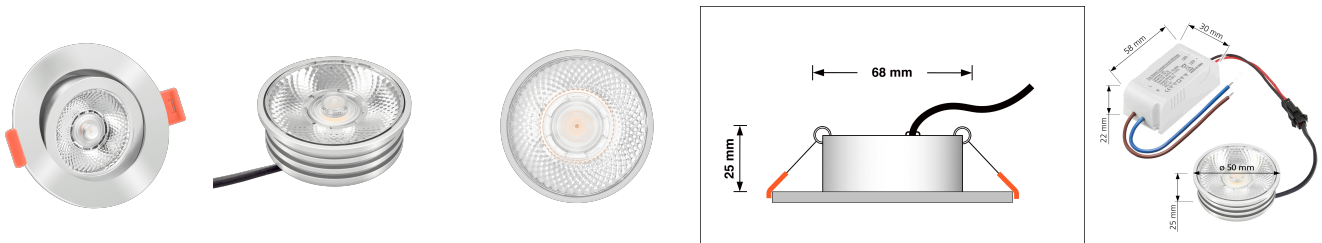

Produktdatenblatt

luxvenum

Produktinformationen

Name	LED-Einbaustrahler 25mm flach 230V & DIMMBAR 7W statt 90W 20° schmaler Abstrahlwinkel 93 Cri Chrom rund
Artikelnummer	58746589
Kategorien	Innenbeleuchtung, Flache Einbauleuchten, Dimmbare Einbauleuchten, Smart Home, Einbauleuchten, Einbauleuchten

Produktfotos

Hersteller

Name	luxvenum LED GmbH
Weblink	www.luxvenum.com
Adresse	Am Kreisel West 12, 56814 Faid, Deutschland
WEEE-Reg.-Nr.:	DE 12732366

Technische Daten

Gesamtmaße	82x82x25mm
Lochdurchschnitt Ø	68-78mm
Spannung (V)	AC 230V
Leistung (W)	7W
Glühbirnenersatz	90W
Dimmbarkeit	Ja
Abstrahlwinkel	20° Reflektor
Lichtleistung	2700K → 450 Lumen, 3000K → 470 Lumen, 4000K → 500 Lumen
Lichtfarbtemperatur (K)	2700K, 3000K, 4000K
Farbwiedergabe (CRI / Ra)	CRI/Ra 93
Schutzklasse (IP)	IP20
Mittlere Lebensdauer	35.000 Std.
Schwenkbar	Ja
Material	Aluminium

Sockel	ultra flach
Form	rund
Schaltzyklen	> 15.000
Anlaufzeit	< 1,00 Sek.
Zündzeit	< 0,5 Sek.
Farbe	chrom-poliert
Farbkonsistenz	< 6 SDCM
Energieeffizienzklasse	G
Marke / Hersteller	Luxvenum
Herstellergarantie	4 Jahre