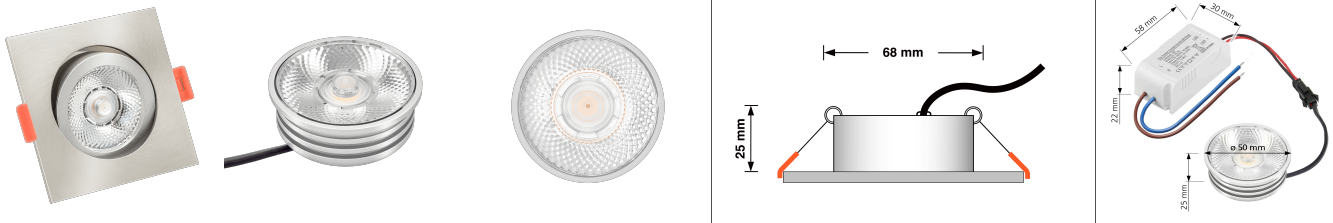

Produktdatenblatt

luxvenum

Produktinformationen

Name	LED-Einbaustrahler 25mm flach 230V & DIMMBAR 7W statt 90W 20° schmaler Abstrahlwinkel 93 Cri Eisen eckig
Artikelnummer	486251778
Kategorien	Innenbeleuchtung, Flache Einbauleuchten, Dimmbare Einbauleuchten, Smart Home, Einbauleuchten, Einbauleuchten

Produktfotos

Hersteller

Name	luxvenum LED GmbH
Weblink	www.luxvenum.com
Adresse	Am Kreisel West 12, 56814 Faid, Deutschland
WEEE-Reg.-Nr.:	DE 12732366

Technische Daten

Gesamtmaße	82x82x25mm
Lochausschnitt Ø	68-78mm
Spannung (V)	AC 230V
Leistung (W)	7W
Glühbirnenersatz	90W
Dimmbarkeit	Ja
Abstrahlwinkel	20° Reflektor
Lichtleistung	2700K -> 450 Lumen, 3000K -> 470 Lumen, 4000K -> 500 Lumen
Lichtfarbtemperatur (K)	2700K, 3000K, 4000K
Farbwiedergabe (CRI / Ra)	CRI/Ra 93
Schutzklasse (IP)	IP20
Mittlere Lebensdauer	35.000 Std.
Schwenkbar	Ja
Material	Aluminium

Sockel	ultra flach
Form	eckig
Schaltzyklen	> 15.000
Anlaufzeit	< 1,00 Sek.
Zündzeit	< 0,5 Sek.
Farbe	Eisen-gebürstet
Farbkonsistenz	< 6 SDCM
Energieeffizienzklasse	G
Marke / Hersteller	Luxvenum

EU Energielabels