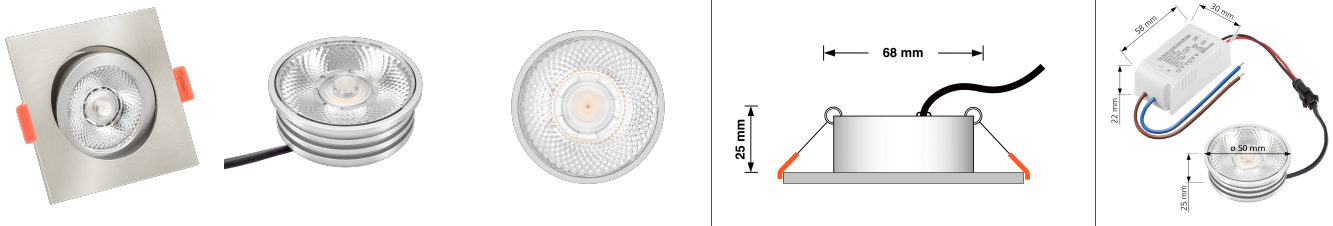

Produktdatenblatt

luxvenum

Produktinformationen

Name	LED-Einbaustrahler 25mm flach 230V & DIMMBAR 7W statt 90W 20° schmaler Abstrahlwinkel 93 Cri Eisen eckig
Artikelnummer	486251778
Kategorien	Classic-Line, Forma Eisen-gebürstet, Inneneinbauleuchten

Produktfotos

Hersteller

Name	luxvenum LED GmbH
Weblink	www.luxvenum.com
Adresse	Am Kreisel West 12, 56814 Faid, Deutschland
WEEE-Reg.-Nr.:	DE 12732366

Technische Daten

Gesamtmaße	82x82x25mm
Lochausschnitt Ø	68-78mm
Spannung	AC 230V
Leistung	7W
Glühbirnenersatz	90W
Dimmbarkeit	Ja
Abstrahlwinkel	20° Reflektor
Lichtleistung	2700K -> 450 Lumen, 3000K -> 470 Lumen, 4000K -> 500 Lumen
Lichtfarbtemperatur	2700K, 3000K, 4000K
Farbwiedergabe	CRI/Ra 93
Schutzklasse	IP20
Mittlere Lebensdauer	35.000 Std.
Schwenkbar	Ja
Material	Aluminium

Sockel	ultra flach
Form	eckig
Schaltzyklen	> 15.000
Anlaufzeit	< 1,00 Sek.
Zündzeit	< 0,5 Sek.
Farbe	Eisen-gebürstet
Farbkonsistenz	< 6 SDCM
Energieeffizienzklasse	G
Marke / Hersteller	Luxvenum

EU Energielabels