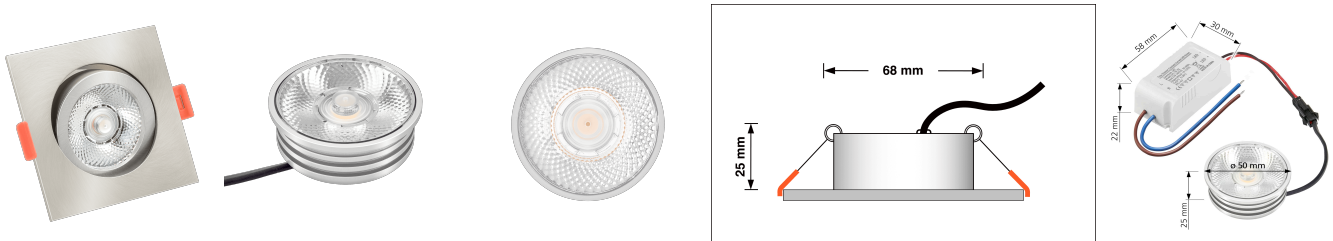

Produktdatenblatt

luxvenum

Produktinformationen

Name	LED-Einbaustrahler | 25mm flach | 230V & DIMMBAR | 7W statt 90W | 20° schmaler Abstrahlwinkel | 93 Cri | Eisen eckig
Artikelnummer	486251778
Kategorien	Innenbeleuchtung, Flache Einbauleuchten, Dimmbare Einbauleuchten, Smart Home, Einbauleuchten, Einbauleuchten

Produktfotos

Hersteller

Name	luxvenum LED GmbH
Weblink	www.luxvenum.com
Adresse	Am Kreisel West 12, 56814 Faid, Deutschland
WEEE-Reg.-Nr.:	DE 12732366

Technische Daten

Gesamtmaße	82x82x25mm
Lochausschnitt Ø	68-78mm
Spannung (V)	AC 230V
Leistung (W)	7W
Glühbirnenersatz	90W
Dimmbarkeit	Ja
Abstrahlwinkel	20° Reflektor
Lichtleistung	2700K → 450 Lumen, 3000K → 470 Lumen, 4000K → 500 Lumen
Lichtfarbtemperatur (K)	2700K, 3000K, 4000K
Farbwiedergabe (CRI / Ra)	CRI/Ra 93
Schutzklasse (IP)	IP20
Mittlere Lebensdauer	35.000 Std.
Schwenkbar	Ja
Material	Aluminium