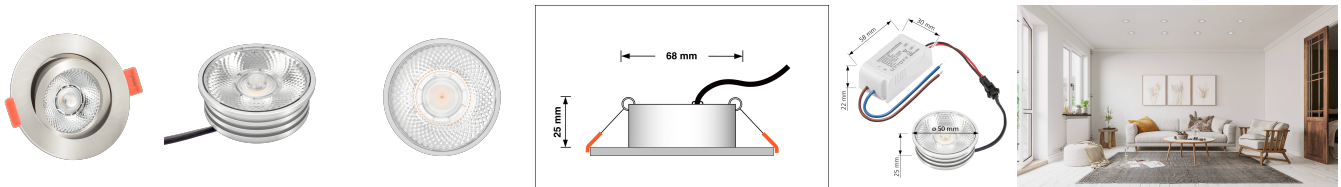

Produktdatenblatt

luxvenum

Produktinformationen

Name	LED-Einbaustrahler 25mm flach 230V & DIMMBAR 7W statt 90W 20° schmaler Abstrahlwinkel 93 Cri Eisen rund
Artikelnummer	58746547
Kategorien	Innenbeleuchtung, Flache Einbauleuchten, Dimmbare Einbauleuchten, Smart Home, Einbauleuchten, Einbauleuchten

Produktfotos

Hersteller

Name	luxvenum LED GmbH
Weblink	www.luxvenum.com
Adresse	Am Kreisel West 12, 56814 Faid, Deutschland
WEEE-Reg.-Nr.:	DE 12732366

Technische Daten

Gesamtmaße	82x82x25mm
Lochanschnitt Ø	68-78mm
Spannung (V)	AC 230V
Leistung (W)	7W
Glühbirnenersatz	90W
Dimmbarkeit	Ja
Abstrahlwinkel	20° Reflektor
Lichtleistung	2700K → 450 Lumen, 3000K → 470 Lumen, 4000K → 500 Lumen
Lichtfarbtemperatur (K)	2700K, 3000K, 4000K
Farbwiedergabe (CRI / Ra)	CRI/Ra 93
Schutzklasse (IP)	IP20
Mittlere Lebensdauer	35.000 Std.
Schwenkbar	Ja
Material	Aluminium
Sockel	ultra flach

Form	rund
Schaltzyklen	> 15.000
Anlaufzeit	< 1,00 Sek.
Zündzeit	< 0,5 Sek.
Farbe	Eisen-gebürstet
Farbkonsistenz	< 6 SDCM
Energieeffizienzklasse	G
Marke / Hersteller	Luxvenum
Herstellergarantie	4 Jahre