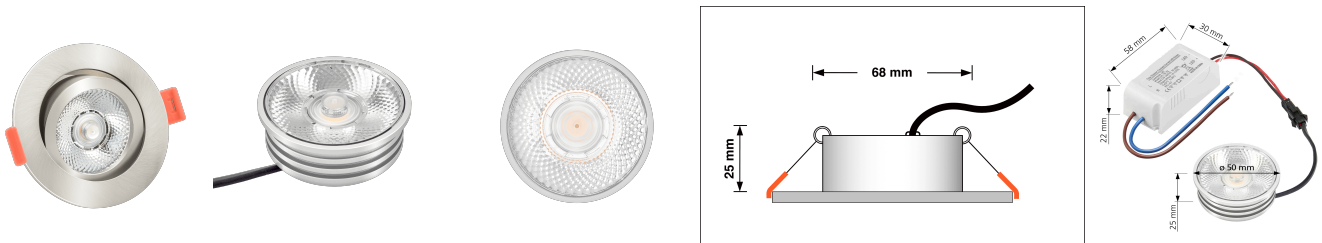

Produktdatenblatt

luxvenum

Produktinformationen

Name	LED-Einbaustrahler 25mm flach 230V & DIMMBAR 7W statt 90W 20° schmaler Abstrahlwinkel 93 Cri Eisen rund
Artikelnummer	58746547
Kategorien	Innenbeleuchtung, Flache Einbauleuchten, Dimmbare Einbauleuchten, Smart Home, Einbauleuchten, Einbauleuchten

Produktfotos

Hersteller

Name	luxvenum LED GmbH
Weblink	www.luxvenum.com
Adresse	Am Kreisel West 12, 56814 Faid, Deutschland
WEEE-Reg.-Nr.:	DE 12732366

Technische Daten

Gesamtmaße	82x82x25mm
Lochausschnitt Ø	68-78mm
Spannung (V)	AC 230V
Leistung (W)	7W
Glühbirnenersatz	90W
Dimmbarkeit	Ja
Abstrahlwinkel	20° Reflektor
Lichtleistung	2700K -> 450 Lumen, 3000K -> 470 Lumen, 4000K -> 500 Lumen
Lichtfarbtemperatur (K)	2700K, 3000K, 4000K
Farbwiedergabe (CRI / Ra)	CRI/Ra 93
Schutzklasse (IP)	IP20
Mittlere Lebensdauer	35.000 Std.
Schwenkbar	Ja
Material	Aluminium

Sockel	ultra flach
Form	rund
Schaltzyklen	> 15.000
Anlaufzeit	< 1,00 Sek.
Zündzeit	< 0,5 Sek.
Farbe	Eisen-gebürstet
Farbkonsistenz	< 6 SDCM
Energieeffizienzklasse	G
Marke / Hersteller	Luxvenum

EU Energielabels