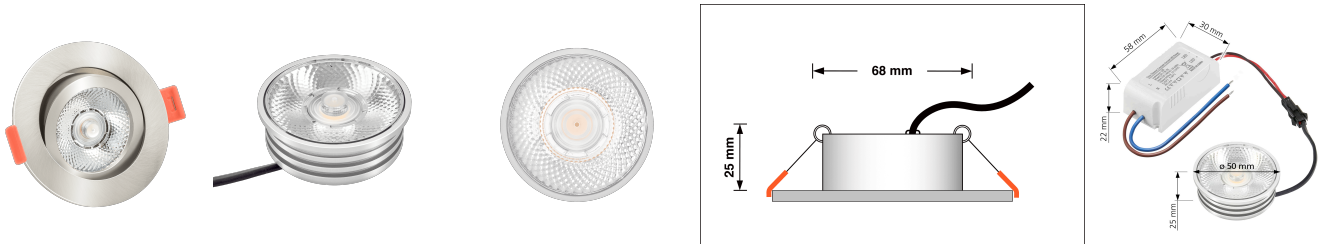

Produktdatenblatt

luxvenum

Produktinformationen

Name	LED-Einbaustrahler | 25mm flach | 230V & DIMMBAR | 7W statt 90W | 20° schmaler Abstrahlwinkel | 93 Cri | Eisen rund
Artikelnummer	58746547
Kategorien	Classic-Line, Forma Eisen-gebürstet, Inneneinbauleuchten

Produktfotos

Hersteller

Name	luxvenum LED GmbH
Weblink	www.luxvenum.com
Adresse	Am Kreisel West 12, 56814 Faid, Deutschland
WEEE-Reg.-Nr.:	DE 12732366

Technische Daten

Gesamtmaße	82x82x25mm
Lochausschnitt Ø	68-78mm
Spannung	AC 230V
Leistung	7W
Glühbirnenersatz	90W
Dimmbarkeit	Ja
Abstrahlwinkel	20° Reflektor
Lichtleistung	2700K -> 450 Lumen, 3000K -> 470 Lumen, 4000K -> 500 Lumen
Lichtfarbtemperatur	2700K, 3000K, 4000K
Farbwiedergabe	CRI/Ra 93
Schutzklasse	IP20
Mittlere Lebensdauer	35.000 Std.
Schwenkbar	Ja
Material	Aluminium