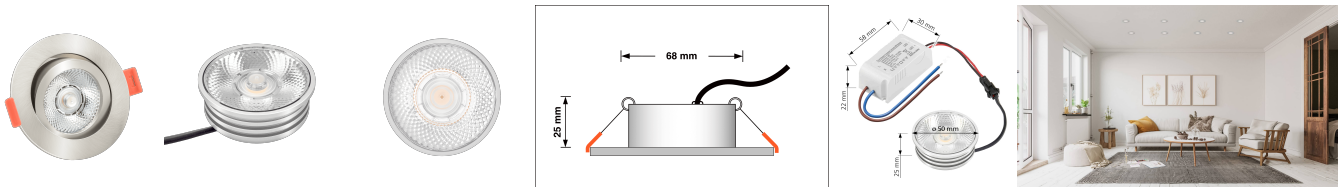

Produktdatenblatt

luxvenum

Produktinformationen

Name	LED-Einbaustrahler | 25mm flach | 230V & DIMMBAR | 7W statt 90W | 20° schmaler Abstrahlwinkel | 93 Cri | Eisen rund
Artikelnummer	58746547
Kategorien	Innenbeleuchtung, Flache Einbauleuchten, Dimmbare Einbauleuchten, Smart Home, Einbauleuchten, Einbauleuchten

Produktfotos

Hersteller

Name	luxvenum LED GmbH
Weblink	www.luxvenum.com
Adresse	Am Kreisel West 12, 56814 Faid, Deutschland
WEEE-Reg.-Nr.:	DE 12732366

Technische Daten

Gesamtmaße	82x82x25mm
Lochausschnitt Ø	68-78mm
Spannung (V)	AC 230V
Leistung (W)	7W
Glühbirnenersatz	90W
Dimmbarkeit	Ja
Abstrahlwinkel	20° Reflektor
Lichtleistung	2700K → 450 Lumen, 3000K → 470 Lumen, 4000K → 500 Lumen
Lichtfarbtemperatur (K)	2700K, 3000K, 4000K
Farbwiedergabe (CRI / Ra)	CRI/Ra 93
Schutzklasse (IP)	IP20
Mittlere Lebensdauer	35.000 Std.
Schwenkbar	Ja
Material	Aluminium
Sockel	ultra flach