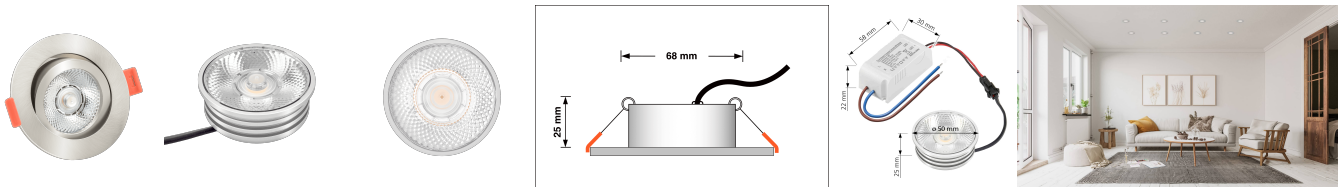

Produktdatenblatt

luxvenum

Produktinformationen

Name	LED-Einbaustrahler 25mm flach 230V & DIMMBAR 7W statt 90W 20° schmaler Abstrahlwinkel 93 Cri Eisen rund
Artikelnummer	58746547
Kategorien	Innenbeleuchtung, Flache Einbauleuchten, Dimmbare Einbauleuchten, Smart Home, Einbauleuchten, Einbauleuchten

Produktfotos

Hersteller

Name	luxvenum LED GmbH
Weblink	www.luxvenum.com
Adresse	Am Kreisel West 12, 56814 Faid, Deutschland
WEEE-Reg.-Nr.:	DE 12732366

Technische Daten

Gesamtmaße	82x82x25mm
Lochausschnitt Ø	68-78mm
Spannung (V)	AC 230V
Leistung (W)	7W
Glühbirnenersatz	90W
Dimmbarkeit	Ja
Abstrahlwinkel	20° Reflektor
Lichtleistung	2700K → 450 Lumen, 3000K → 470 Lumen, 4000K → 500 Lumen
Lichtfarbtemperatur (K)	2700K, 3000K, 4000K
Farbwiedergabe (CRI / Ra)	CRI/Ra 93
Schutzklasse (IP)	IP20
Mittlere Lebensdauer	35.000 Std.
Schwenkbar	Ja
Material	Aluminium
Sockel	ultra flach

Form	rund
Schaltzyklen	> 15.000
Anlaufzeit	< 1,00 Sek.
Zündzeit	< 0,5 Sek.
Farbe	Eisen-gebürstet
Farbkonsistenz	< 6 SDCM
Energieeffizienzklasse	G
Marke / Hersteller	Luxvenum
Herstellergarantie	4 Jahre
Für Möbeleinbau geeignet	Ja