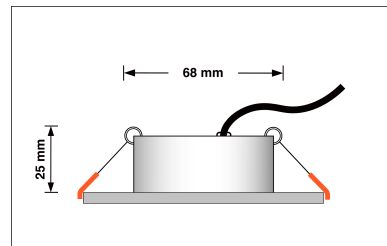

Produktdatenblatt

luxvenum

Produktinformationen

Name	LED-Einbaustrahler 25mm flach 230V & DIMMBAR 7W statt 90W 20° schmaler Abstrahlwinkel 93 Cri gold rund
Artikelnummer	58746582
Kategorien	Classic-Line, Forma gold, Inneneinbauleuchten

Produktfotos

Hersteller

Name	luxvenum LED GmbH
Weblink	www.luxvenum.com
Adresse	Am Kreisel West 12, 56814 Faid, Deutschland
WEEE-Reg.-Nr.:	DE 12732366

Technische Daten

Gesamtmaße	82x82x25mm
Lochausschnitt Ø	68-78mm
Spannung	AC 230V
Leistung	7W
Glühbirnenersatz	90W
Dimmbarkeit	Ja
Abstrahlwinkel	20° Reflektor
Lichtleistung	2700K -> 450 Lumen, 3000K -> 470 Lumen, 4000K -> 500 Lumen
Lichtfarbtemperatur	2700K, 3000K, 4000K
Farbwiedergabe	CRI/Ra 93
Schutzklasse	IP20
Mittlere Lebensdauer	35.000 Std.
Schwenkbar	Ja
Material	Aluminium