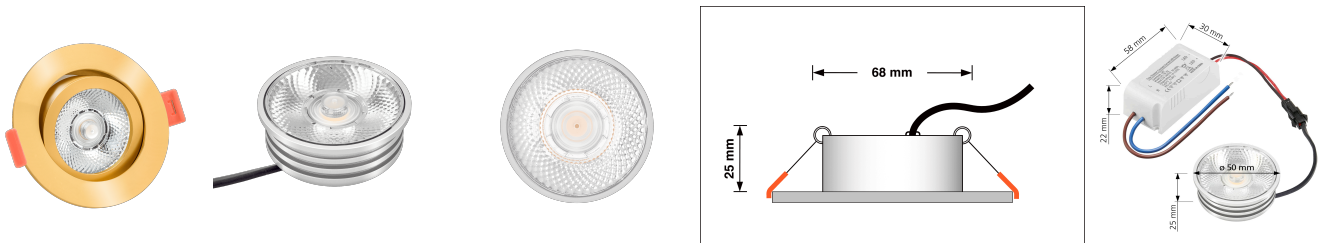

Produktdatenblatt

luxvenum

Produktinformationen

Name	LED-Einbaustrahler 25mm flach 230V & DIMMBAR 7W statt 90W 20° schmaler Abstrahlwinkel 93 Cri gold rund
Artikelnummer	58746582
Kategorien	Innenbeleuchtung, Flache Einbauleuchten, Dimmbare Einbauleuchten, Smart Home, Einbauleuchten, Einbauleuchten

Produktfotos

Hersteller

Name	luxvenum LED GmbH
Weblink	www.luxvenum.com
Adresse	Am Kreisel West 12, 56814 Faid, Deutschland
WEEE-Reg.-Nr.:	DE 12732366

Technische Daten

Gesamtmaße	82x82x25mm
Lochdurchschnitt Ø	68-78mm
Spannung (V)	AC 230V
Leistung (W)	7W
Glühbirnenersatz	90W
Dimmbarkeit	Ja
Abstrahlwinkel	20° Reflektor
Lichtleistung	2700K -> 450 Lumen, 3000K -> 470 Lumen, 4000K -> 500 Lumen
Lichtfarbtemperatur (K)	2700K, 3000K, 4000K
Farbwiedergabe (CRI / Ra)	CRI/Ra 93
Schutzklasse (IP)	IP20
Mittlere Lebensdauer	35.000 Std.
Schwenkbar	Ja
Material	Aluminium

Sockel	ultra flach
Form	rund
Schaltzyklen	> 15.000
Anlaufzeit	< 1,00 Sek.
Zündzeit	< 0,5 Sek.
Farbe	gold
Farbkonsistenz	< 6 SDCM
Energieeffizienzklasse	G
Marke / Hersteller	Luxvenum

EU Energielabels

2700K-Leuchtmittel