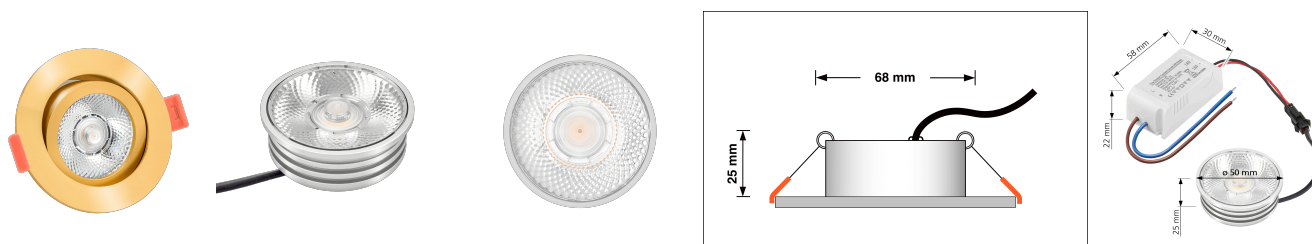

Produktdatenblatt

Produktinformationen

Name	LED-Einbaustrahler | 25mm flach | 230V & DIMMBAR | 7W statt 90W | 20° schmaler Abstrahlwinkel | 93 Cri | gold rund
Artikelnummer	58746582
Kategorien	Innenbeleuchtung, Flache Einbauleuchten, Dimmbare Einbauleuchten, Smart Home, Einbauleuchten, Einbauleuchten

Produktfotos

Hersteller

Name	luxvenum LED GmbH
Weblink	www.luxvenum.com
Adresse	Am Kreisel West 12, 56814 Faid, Deutschland
WEEE-Reg.-Nr.:	DE 12732366

Technische Daten

Gesamtmaße	82x82x25mm
Lochausschnitt Ø	68-78mm
Spannung (V)	AC 230V
Leistung (W)	7W
Glühbirnenersatz	90W
Dimmbarkeit	Ja
Abstrahlwinkel	20° Reflektor
Lichtleistung	2700K → 450 Lumen, 3000K → 470 Lumen, 4000K → 500 Lumen
Lichtfarbtemperatur (K)	2700K, 3000K, 4000K
Farbwiedergabe (CRI / Ra)	CRI/Ra 93
Schutzklasse (IP)	IP20
Mittlere Lebensdauer	35.000 Std.
Schwenkbar	Ja
Material	Aluminium