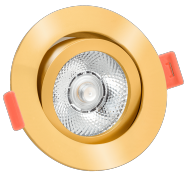

Produktdatenblatt

luxvenum

Produktinformationen

Name	LED-Einbaustrahler 25mm flach 230V & DIMMBAR 7W statt 90W 20° schmaler Abstrahlwinkel 93 Cri gold rund
Artikelnummer	58746582
Kategorien	Classic-Line, Forma gold, Inneneinbauleuchten

Produktfotos

Hersteller

Name	luxvenum LED GmbH
Weblink	www.luxvenum.com
Adresse	Am Kreisel West 12, 56814 Faid, Deutschland
WEEE-Reg.-Nr.:	DE 12732366

Technische Daten

Gesamtmaße	82x82x25mm
Lochausschnitt Ø	68-78mm
Spannung	AC 230V
Leistung	7W
Glühbirnenersatz	90W
Dimmbarkeit	Ja
Abstrahlwinkel	20° Reflektor
Lichtleistung	2700K -> 450 Lumen, 3000K -> 470 Lumen, 4000K -> 500 Lumen
Lichtfarbtemperatur	2700K, 3000K, 4000K
Farbwiedergabe	CRI/Ra 93
Schutzklasse	IP20
Mittlere Lebensdauer	35.000 Std.
Schwenkbar	Ja
Material	Aluminium

Sockel	ultra flach
Form	rund
Schaltzyklen	> 15.000
Anlaufzeit	< 1,00 Sek.
Zündzeit	< 0,5 Sek.
Farbe	gold
Farbkonsistenz	< 6 SDCM
Energieeffizienzklasse	G
Marke / Hersteller	Luxvenum

EU Energielabels

2700K-Leuchtmittel