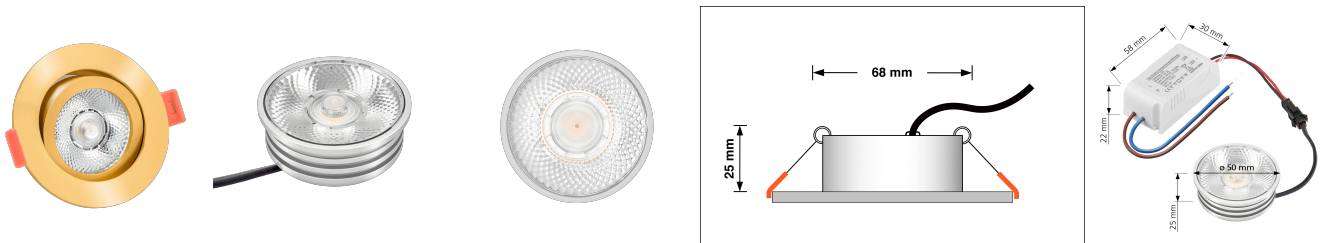

Produktdatenblatt

luxvenum

Produktinformationen

Name	LED-Einbaustrahler 25mm flach 230V & DIMMBAR 7W statt 90W 20° schmaler Abstrahlwinkel 93 Cri gold rund
Artikelnummer	58746582
Kategorien	Innenbeleuchtung, Flache Einbauleuchten, Dimmbare Einbauleuchten, Smart Home, Einbauleuchten, Einbauleuchten

Produktfotos

Hersteller

Name	luxvenum LED GmbH
Weblink	www.luxvenum.com
Adresse	Am Kreisel West 12, 56814 Faid, Deutschland
WEEE-Reg.-Nr.:	DE 12732366

Technische Daten

Gesamtmaße	82x82x25mm
Lochausschnitt Ø	68-78mm
Spannung (V)	AC 230V
Leistung (W)	7W
Glühbirnenersatz	90W
Dimmbarkeit	Ja
Abstrahlwinkel	20° Reflektor
Lichtleistung	2700K → 450 Lumen, 3000K → 470 Lumen, 4000K → 500 Lumen
Lichtfarbtemperatur (K)	2700K, 3000K, 4000K
Farbwiedergabe (CRI / Ra)	CRI/Ra 93
Schutzklasse (IP)	IP20
Mittlere Lebensdauer	35.000 Std.
Schwenkbar	Ja
Material	Aluminium

Sockel	ultra flach
Form	rund
Schaltzyklen	> 15.000
Anlaufzeit	< 1,00 Sek.
Zündzeit	< 0,5 Sek.
Farbe	gold
Farbkonsistenz	< 6 SDCM
Energieeffizienzklasse	G
Marke / Hersteller	Luxvenum
Herstellergarantie	4 Jahre
Für Möbeleinbau geeignet	Ja