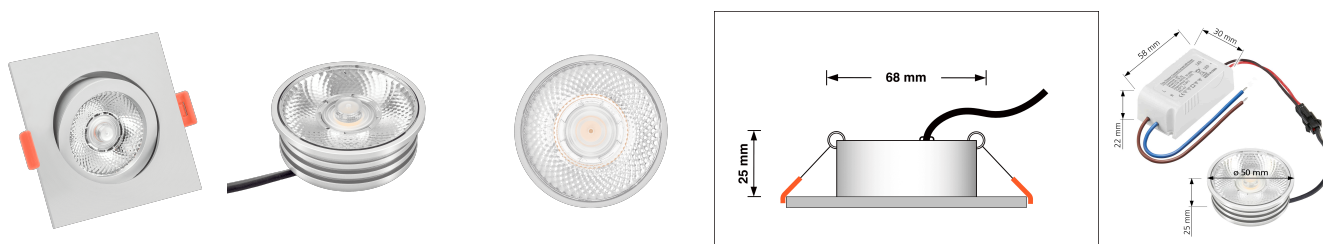

Produktdatenblatt

Produktinformationen

Name	LED-Einbaustrahler 25mm flach 230V & DIMMBAR 7W statt 90W 20° schmaler Abstrahlwinkel 93 Cri matt eckig
Artikelnummer	486251756
Kategorien	Innenbeleuchtung, Flache Einbauleuchten, Dimmbare Einbauleuchten, Smart Home, Einbauleuchten, Einbauleuchten

Produktfotos

Hersteller

Name	luxvenum LED GmbH
Weblink	www.luxvenum.com
Adresse	Am Kreisel West 12, 56814 Faid, Deutschland
WEEE-Reg.-Nr.:	DE 12732366

Technische Daten

Gesamtmaße	82x82x25mm
Lochausschnitt Ø	68-78mm
Spannung (V)	AC 230V
Leistung (W)	7W
Glühbirnenersatz	90W
Dimmbarkeit	Ja
Abstrahlwinkel	20° Reflektor
Lichtleistung	2700K → 450 Lumen, 3000K → 470 Lumen, 4000K → 500 Lumen
Lichtfarbtemperatur (K)	2700K, 3000K, 4000K
Farbwiedergabe (CRI / Ra)	CRI/Ra 93
Schutzklasse (IP)	IP20
Mittlere Lebensdauer	35.000 Std.
Schwenkbar	Ja
Material	Aluminium

Sockel	ultra flach
Form	eckig
Schaltzyklen	> 15.000
Anlaufzeit	< 1,00 Sek.
Zündzeit	< 0,5 Sek.
Farbe	matt-geschliffen
Farbkonsistenz	< 6 SDCM
Energieeffizienzklasse	G
Marke / Hersteller	Luxvenum
Herstellergarantie	4 Jahre