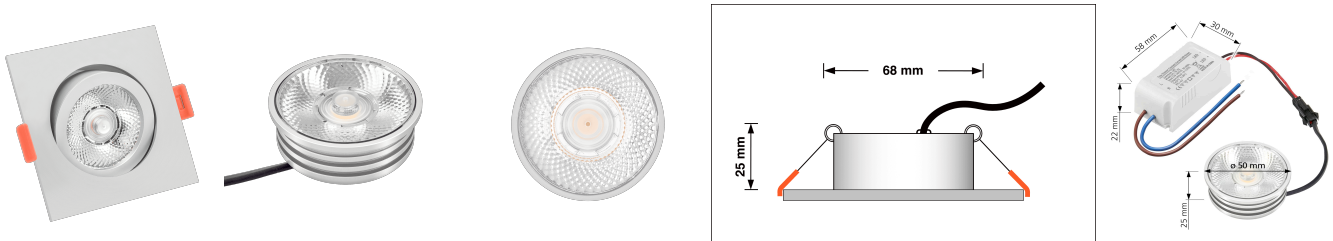

Produktdatenblatt

luxvenum

Produktinformationen

Name	LED-Einbaustrahler 25mm flach 230V & DIMMBAR 7W statt 90W 20° schmaler Abstrahlwinkel 93 Cri matt eckig
Artikelnummer	486251756
Kategorien	Innenbeleuchtung, Flache Einbauleuchten, Dimmbare Einbauleuchten, Smart Home, Einbauleuchten, Einbauleuchten

Produktfotos

Hersteller

Name	luxvenum LED GmbH
Weblink	www.luxvenum.com
Adresse	Am Kreisel West 12, 56814 Faid, Deutschland
WEEE-Reg.-Nr.:	DE 12732366

Technische Daten

Gesamtmaße	82x82x25mm
Lochausschnitt Ø	68-78mm
Spannung (V)	AC 230V
Leistung (W)	7W
Glühbirnenersatz	90W
Dimmbarkeit	Ja
Abstrahlwinkel	20° Reflektor
Lichtleistung	2700K → 450 Lumen, 3000K → 470 Lumen, 4000K → 500 Lumen
Lichtfarbtemperatur (K)	2700K, 3000K, 4000K
Farbwiedergabe (CRI / Ra)	CRI/Ra 93
Schutzklasse (IP)	IP20
Mittlere Lebensdauer	35.000 Std.
Schwenkbar	Ja
Material	Aluminium

Sockel	ultra flach
Form	eckig
Schaltzyklen	> 15.000
Anlaufzeit	< 1,00 Sek.
Zündzeit	< 0,5 Sek.
Farbe	matt-geschliffen
Farbkonsistenz	< 6 SDCM
Energieeffizienzklasse	G
Marke / Hersteller	Luxvenum
Herstellergarantie	4 Jahre