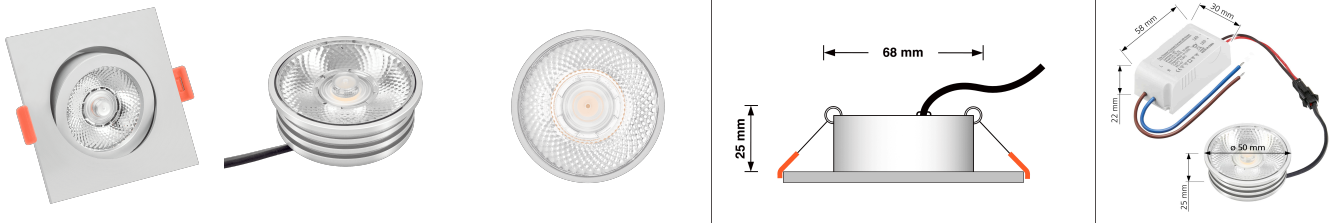

Produktdatenblatt

luxvenum

Produktinformationen

Name	LED-Einbaustrahler | 25mm flach | 230V & DIMMBAR | 7W statt 90W | 20° schmaler Abstrahlwinkel | 93 Cri | matt eckig
Artikelnummer	486251756
Kategorien	Innenbeleuchtung, Flache Einbauleuchten, Dimmbare Einbauleuchten, Smart Home, Einbauleuchten, Einbauleuchten

Produktfotos

Hersteller

Name	luxvenum LED GmbH
Weblink	www.luxvenum.com
Adresse	Am Kreisel West 12, 56814 Faid, Deutschland
WEEE-Reg.-Nr.:	DE 12732366

Technische Daten

Gesamtmaße	82x82x25mm
Lochausschnitt Ø	68-78mm
Spannung (V)	AC 230V
Leistung (W)	7W
Glühbirnenersatz	90W
Dimmbarkeit	Ja
Abstrahlwinkel	20° Reflektor
Lichtleistung	2700K -> 450 Lumen, 3000K -> 470 Lumen, 4000K -> 500 Lumen
Lichtfarbtemperatur (K)	2700K, 3000K, 4000K
Farbwiedergabe (CRI / Ra)	CRI/Ra 93
Schutzklasse (IP)	IP20
Mittlere Lebensdauer	35.000 Std.
Schwenkbar	Ja
Material	Aluminium