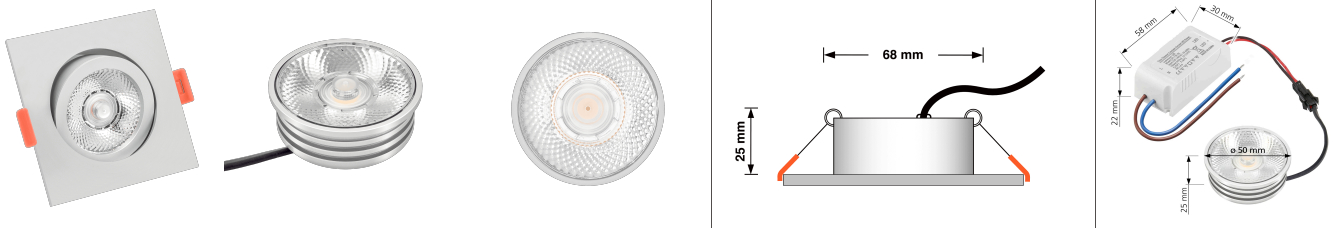

Produktdatenblatt

luxvenum

Produktinformationen

Name	LED-Einbaustrahler 25mm flach 230V & DIMMBAR 7W statt 90W 20° schmaler Abstrahlwinkel 93 Cri matt eckig
Artikelnummer	486251756
Kategorien	Classic-Line, Forma matt-geschliffen, Inneneinbauleuchten

Produktfotos

Hersteller

Name	luxvenum LED GmbH
Weblink	www.luxvenum.com
Adresse	Am Kreisel West 12, 56814 Faid, Deutschland
WEEE-Reg.-Nr.:	DE 12732366

Technische Daten

Gesamtmaße	82x82x25mm
Lochausschnitt Ø	68-78mm
Spannung	AC 230V
Leistung	7W
Glühbirnenersatz	90W
Dimmbarkeit	Ja
Abstrahlwinkel	20° Reflektor
Lichtleistung	2700K -> 450 Lumen, 3000K -> 470 Lumen, 4000K -> 500 Lumen
Lichtfarbtemperatur	2700K, 3000K, 4000K
Farbwiedergabe	CRI/Ra 93
Schutzklasse	IP20
Mittlere Lebensdauer	35.000 Std.
Schwenkbar	Ja
Material	Aluminium

Sockel	ultra flach
Form	eckig
Schaltzyklen	> 15.000
Anlaufzeit	< 1,00 Sek.
Zündzeit	< 0,5 Sek.
Farbe	matt-geschliffen
Farbkonsistenz	< 6 SDCM
Energieeffizienzklasse	G
Marke / Hersteller	Luxvenum

EU Energielabels