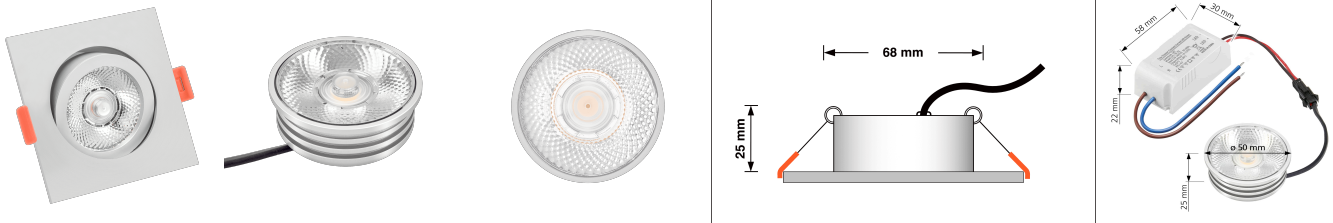

Produktdatenblatt

luxvenum

Produktinformationen

Name	LED-Einbaustrahler 25mm flach 230V & DIMMBAR 7W statt 90W 20° schmaler Abstrahlwinkel 93 Cri matt eckig
Artikelnummer	486251756
Kategorien	Innenbeleuchtung, Flache Einbauleuchten, Dimmbare Einbauleuchten, Smart Home, Einbauleuchten, Einbauleuchten

Produktfotos

Hersteller

Name	luxvenum LED GmbH
Weblink	www.luxvenum.com
Adresse	Am Kreisel West 12, 56814 Faid, Deutschland
WEEE-Reg.-Nr.:	DE 12732366

Technische Daten

Gesamtmaße	82x82x25mm
Lochausschnitt Ø	68-78mm
Spannung (V)	AC 230V
Leistung (W)	7W
Glühbirnenersatz	90W
Dimmbarkeit	Ja
Abstrahlwinkel	20° Reflektor
Lichtleistung	2700K → 450 Lumen, 3000K → 470 Lumen, 4000K → 500 Lumen
Lichtfarbtemperatur (K)	2700K, 3000K, 4000K
Farbwiedergabe (CRI / Ra)	CRI/Ra 93
Schutzklasse (IP)	IP20
Mittlere Lebensdauer	35.000 Std.
Schwenkbar	Ja
Material	Aluminium

Sockel	ultra flach
Form	eckig
Schaltzyklen	> 15.000
Anlaufzeit	< 1,00 Sek.
Zündzeit	< 0,5 Sek.
Farbe	matt-geschliffen
Farbkonsistenz	< 6 SDCM
Energieeffizienzklasse	G
Marke / Hersteller	Luxvenum
Herstellergarantie	4 Jahre
Für Möbeleinbau geeignet	Ja