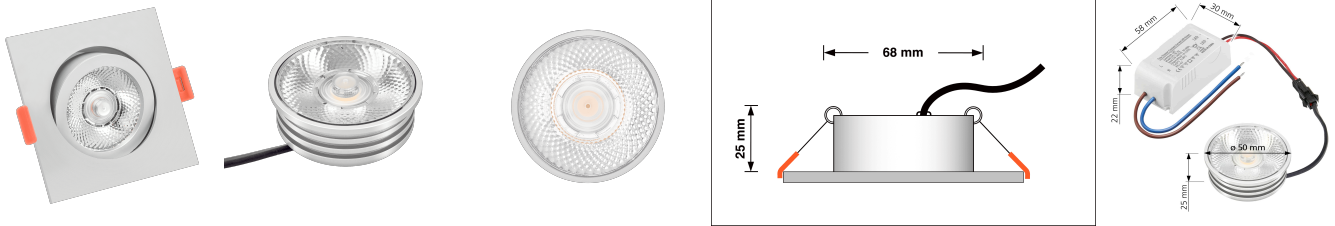

Produktdatenblatt

luxvenum

Produktinformationen

Name	LED-Einbaustrahler 25mm flach 230V & DIMMBAR 7W statt 90W 20° schmaler Abstrahlwinkel 93 Cri matt eckig
Artikelnummer	486251756
Kategorien	Innenbeleuchtung, Flache Einbauleuchten, Dimmbare Einbauleuchten, Smart Home, Einbauleuchten, Einbauleuchten

Produktfotos

Hersteller

Name	luxvenum LED GmbH
Weblink	www.luxvenum.com
Adresse	Am Kreisel West 12, 56814 Faid, Deutschland
WEEE-Reg.-Nr.:	DE 12732366

Technische Daten

Gesamtmaße	82x82x25mm
Lochausschnitt Ø	68-78mm
Spannung (V)	AC 230V
Leistung (W)	7W
Glühbirnenersatz	90W
Dimmbarkeit	Ja
Abstrahlwinkel	20° Reflektor
Lichtleistung	2700K → 450 Lumen, 3000K → 470 Lumen, 4000K → 500 Lumen
Lichtfarbtemperatur (K)	2700K, 3000K, 4000K
Farbwiedergabe (CRI / Ra)	CRI/Ra 93
Schutzklasse (IP)	IP20
Mittlere Lebensdauer	35.000 Std.
Schwenkbar	Ja
Material	Aluminium

Sockel	ultra flach
Form	eckig
Schaltzyklen	> 15.000
Anlaufzeit	< 1,00 Sek.
Zündzeit	< 0,5 Sek.
Farbe	matt-geschliffen
Farbkonsistenz	< 6 SDCM
Energieeffizienzklasse	G
Marke / Hersteller	Luxvenum
Herstellergarantie	4 Jahre
Für Möbeleinbau geeignet	Ja