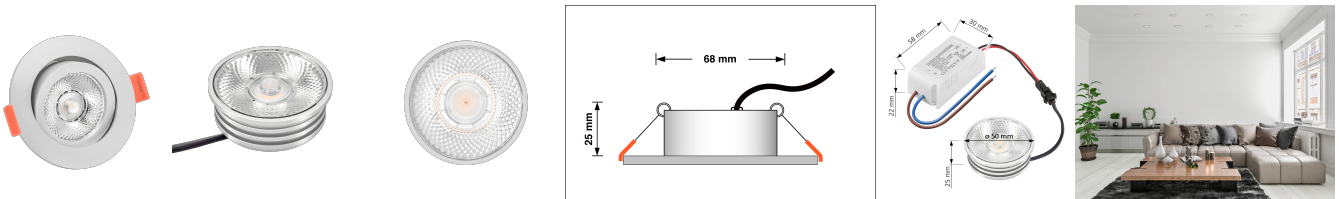

Produktdatenblatt

luxvenum

Produktinformationen

Name	LED-Einbaustrahler 25mm flach 230V & DIMMBAR 7W statt 90W 20° schmaler Abstrahlwinkel 93 Cri matt rund
Artikelnummer	58746557
Kategorien	Innenbeleuchtung, Flache Einbauleuchten, Dimmbare Einbauleuchten, Smart Home, Einbauleuchten, Einbauleuchten

Produktfotos

Hersteller

Name	luxvenum LED GmbH
Weblink	www.luxvenum.com
Adresse	Am Kreisel West 12, 56814 Faid, Deutschland
WEEE-Reg.-Nr.:	DE 12732366

Technische Daten

Gesamtmaße	82x82x25mm
Lochanschnitt Ø	68-78mm
Spannung (V)	AC 230V
Leistung (W)	7W
Glühbirnenersatz	90W
Dimmbarkeit	Ja
Abstrahlwinkel	20° Reflektor
Lichtleistung	2700K → 450 Lumen, 3000K → 470 Lumen, 4000K → 500 Lumen
Lichtfarbtemperatur (K)	2700K, 3000K, 4000K
Farbwiedergabe (CRI / Ra)	CRI/Ra 93
Schutzklasse (IP)	IP20
Mittlere Lebensdauer	35.000 Std.
Schwenkbar	Ja
Material	Aluminium
Sockel	ultra flach

Form	rund
Schaltzyklen	> 15.000
Anlaufzeit	< 1,00 Sek.
Zündzeit	< 0,5 Sek.
Farbe	matt-geschliffen
Farbkonsistenz	< 6 SDCM
Energieeffizienzklasse	G
Marke / Hersteller	Luxvenum
Herstellergarantie	4 Jahre