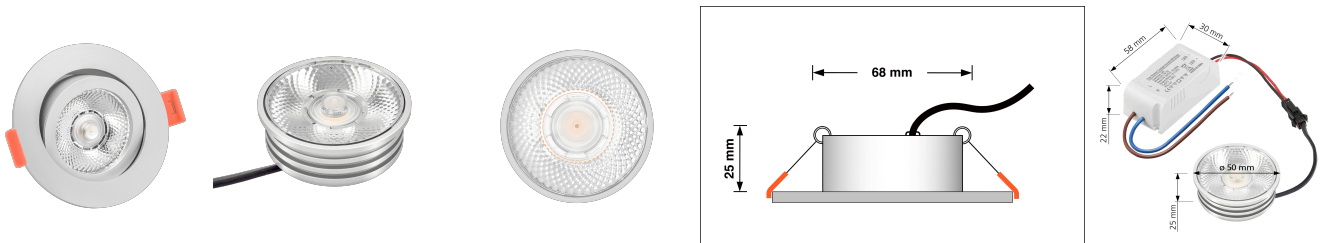

Produktdatenblatt

luxvenum

Produktinformationen

Name	LED-Einbaustrahler 25mm flach 230V & DIMMBAR 7W statt 90W 20° schmaler Abstrahlwinkel 93 Cri matt rund
Artikelnummer	58746557
Kategorien	Innenbeleuchtung, Flache Einbauleuchten, Dimmbare Einbauleuchten, Smart Home, Einbauleuchten, Einbauleuchten

Produktfotos

Hersteller

Name	luxvenum LED GmbH
Weblink	www.luxvenum.com
Adresse	Am Kreisel West 12, 56814 Faid, Deutschland
WEEE-Reg.-Nr.:	DE 12732366

Technische Daten

Gesamtmaße	82x82x25mm
Lochausschnitt Ø	68-78mm
Spannung (V)	AC 230V
Leistung (W)	7W
Glühbirnenersatz	90W
Dimmbarkeit	Ja
Abstrahlwinkel	20° Reflektor
Lichtleistung	2700K -> 450 Lumen, 3000K -> 470 Lumen, 4000K -> 500 Lumen
Lichtfarbtemperatur (K)	2700K, 3000K, 4000K
Farbwiedergabe (CRI / Ra)	CRI/Ra 93
Schutzklasse (IP)	IP20
Mittlere Lebensdauer	35.000 Std.
Schwenkbar	Ja
Material	Aluminium

Sockel	ultra flach
Form	rund
Schaltzyklen	> 15.000
Anlaufzeit	< 1,00 Sek.
Zündzeit	< 0,5 Sek.
Farbe	matt-geschliffen
Farbkonsistenz	< 6 SDCM
Energieeffizienzklasse	G
Marke / Hersteller	Luxvenum

EU Energielabels