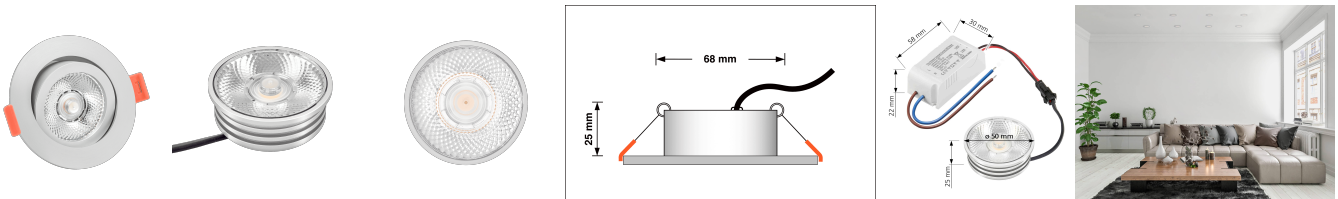

Produktdatenblatt

luxvenum

Produktinformationen

Name	LED-Einbaustrahler 25mm flach 230V & DIMMBAR 7W statt 90W 20° schmaler Abstrahlwinkel 93 Cri matt rund
Artikelnummer	58746557
Kategorien	Innenbeleuchtung, Flache Einbauleuchten, Dimmbare Einbauleuchten, Smart Home, Einbauleuchten, Einbauleuchten

Produktfotos

Hersteller

Name	luxvenum LED GmbH
Weblink	www.luxvenum.com
Adresse	Am Kreisel West 12, 56814 Faid, Deutschland
WEEE-Reg.-Nr.:	DE 12732366

Technische Daten

Gesamtmaße	82x82x25mm
Lochanschnitt Ø	68-78mm
Spannung (V)	AC 230V
Leistung (W)	7W
Glühbirnenersatz	90W
Dimmbarkeit	Ja
Abstrahlwinkel	20° Reflektor
Lichtleistung	2700K → 450 Lumen, 3000K → 470 Lumen, 4000K → 500 Lumen
Lichtfarbtemperatur (K)	2700K, 3000K, 4000K
Farbwiedergabe (CRI / Ra)	CRI/Ra 93
Schutzklasse (IP)	IP20
Mittlere Lebensdauer	35.000 Std.
Schwenkbar	Ja
Material	Aluminium
Sockel	ultra flach

Form	rund
Schaltzyklen	> 15.000
Anlaufzeit	< 1,00 Sek.
Zündzeit	< 0,5 Sek.
Farbe	matt-geschliffen
Farbkonsistenz	< 6 SDCM
Energieeffizienzklasse	G
Marke / Hersteller	Luxvenum
Herstellergarantie	4 Jahre
Für Möbeleinbau geeignet	Ja