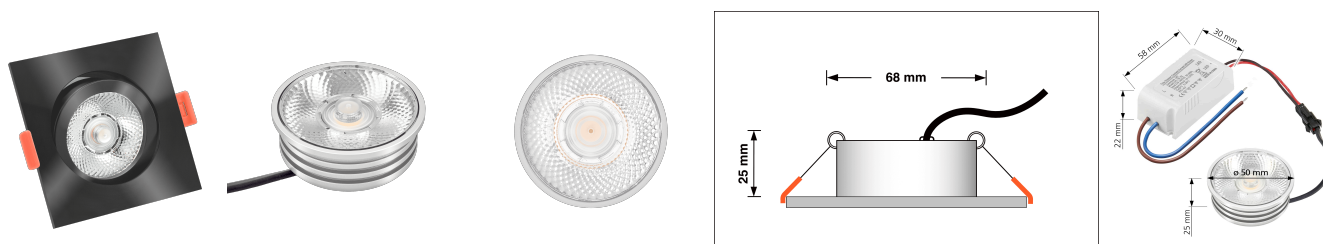

Produktdatenblatt

Produktinformationen

Name	LED-Einbaustrahler | 25mm flach | 230V & DIMMBAR | 7W statt 90W | 20° schmaler Abstrahlwinkel | 93 Cri | schwarz eckig
Artikelnummer	486251747
Kategorien	Innenbeleuchtung, Flache Einbauleuchten, Dimmbare Einbauleuchten, Smart Home, Einbauleuchten, Einbauleuchten

Produktfotos

Hersteller

Name	luxvenum LED GmbH
Weblink	www.luxvenum.com
Adresse	Am Kreisel West 12, 56814 Faid, Deutschland
WEEE-Reg.-Nr.:	DE 12732366

Technische Daten

Gesamtmaße	82x82x25mm
Lochausschnitt Ø	68-78mm
Spannung (V)	AC 230V
Leistung (W)	7W
Glühbirnenersatz	90W
Dimmbarkeit	Ja
Abstrahlwinkel	20° Reflektor
Lichtleistung	2700K → 450 Lumen, 3000K → 470 Lumen, 4000K → 500 Lumen
Lichtfarbtemperatur (K)	2700K, 3000K, 4000K
Farbwiedergabe (CRI / Ra)	CRI/Ra 93
Schutzklasse (IP)	IP20
Mittlere Lebensdauer	35.000 Std.
Schwenkbar	Ja
Material	Aluminium