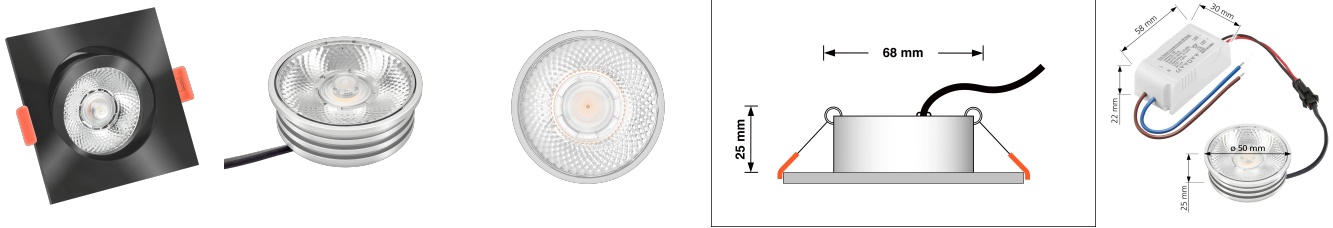

Produktdatenblatt

luxvenum

Produktinformationen

Name	LED-Einbaustrahler 25mm flach 230V & DIMMBAR 7W statt 90W 20° schmaler Abstrahlwinkel 93 Cri schwarz eckig
Artikelnummer	486251747
Kategorien	Classic-Line, Forma schwarz, Inneneinbauleuchten

Produktfotos

Hersteller

Name	luxvenum LED GmbH
Weblink	www.luxvenum.com
Adresse	Am Kreisel West 12, 56814 Faid, Deutschland
WEEE-Reg.-Nr.:	DE 12732366

Technische Daten

Gesamtmaße	82x82x25mm
Lochausschnitt Ø	68-78mm
Spannung	AC 230V
Leistung	7W
Glühbirnenersatz	90W
Dimmbarkeit	Ja
Abstrahlwinkel	20° Reflektor
Lichtleistung	2700K -> 450 Lumen, 3000K -> 470 Lumen, 4000K -> 500 Lumen
Lichtfarbtemperatur	2700K, 3000K, 4000K
Farbwiedergabe	CRI/Ra 93
Schutzklasse	IP20
Mittlere Lebensdauer	35.000 Std.
Schwenkbar	Ja
Material	Aluminium

Sockel	ultra flach
Form	eckig
Schaltzyklen	> 15.000
Anlaufzeit	< 1,00 Sek.
Zündzeit	< 0,5 Sek.
Farbe	schwarz
Farbkonsistenz	< 6 SDCM
Energieeffizienzklasse	G
Marke / Hersteller	Luxvenum

EU Energielabels