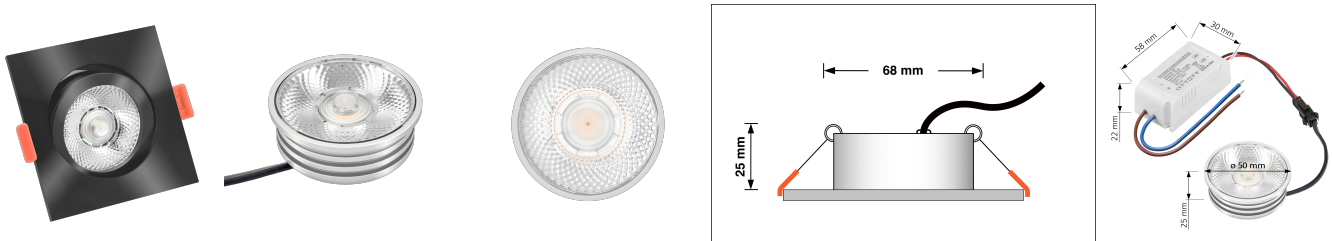

Produktdatenblatt

luxvenum

Produktinformationen

Name	LED-Einbaustrahler 25mm flach 230V & DIMMBAR 7W statt 90W 20° schmaler Abstrahlwinkel 93 Cri schwarz eckig
Artikelnummer	486251747
Kategorien	Innenbeleuchtung, Flache Einbauleuchten, Dimmbare Einbauleuchten, Smart Home, Einbauleuchten, Einbauleuchten

Produktfotos

Hersteller

Name	luxvenum LED GmbH
Weblink	www.luxvenum.com
Adresse	Am Kreisel West 12, 56814 Faid, Deutschland
WEEE-Reg.-Nr.:	DE 12732366

Technische Daten

Gesamtmaße	82x82x25mm
Lochausschnitt Ø	68-78mm
Spannung (V)	AC 230V
Leistung (W)	7W
Glühbirnenersatz	90W
Dimmbarkeit	Ja
Abstrahlwinkel	20° Reflektor
Lichtleistung	2700K -> 450 Lumen, 3000K -> 470 Lumen, 4000K -> 500 Lumen
Lichtfarbtemperatur (K)	2700K, 3000K, 4000K
Farbwiedergabe (CRI / Ra)	CRI/Ra 93
Schutzklasse (IP)	IP20
Mittlere Lebensdauer	35.000 Std.
Schwenkbar	Ja
Material	Aluminium

Sockel	ultra flach
Form	eckig
Schaltzyklen	> 15.000
Anlaufzeit	< 1,00 Sek.
Zündzeit	< 0,5 Sek.
Farbe	schwarz
Farbkonsistenz	< 6 SDCM
Energieeffizienzklasse	G
Marke / Hersteller	Luxvenum

EU Energielabels