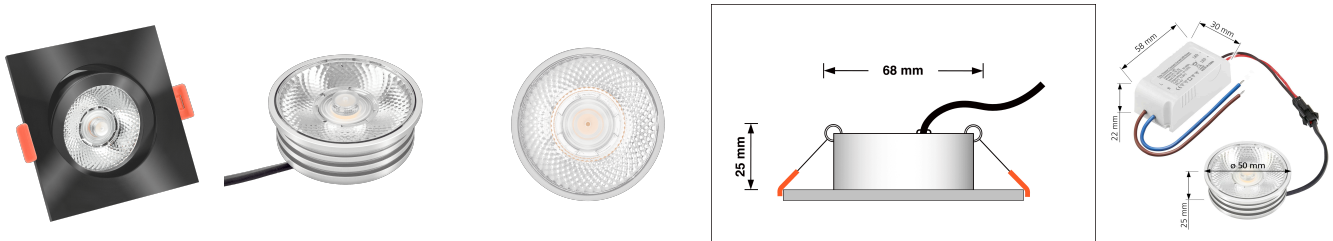

Produktdatenblatt

luxvenum

Produktinformationen

Name	LED-Einbaustrahler 25mm flach 230V & DIMMBAR 7W statt 90W 20° schmaler Abstrahlwinkel 93 Cri schwarz eckig
Artikelnummer	486251747
Kategorien	Innenbeleuchtung, Flache Einbauleuchten, Dimmbare Einbauleuchten, Smart Home, Einbauleuchten, Einbauleuchten

Produktfotos

Hersteller

Name	luxvenum LED GmbH
Weblink	www.luxvenum.com
Adresse	Am Kreisel West 12, 56814 Faid, Deutschland
WEEE-Reg.-Nr.:	DE 12732366

Technische Daten

Gesamtmaße	82x82x25mm
Lochausschnitt Ø	68-78mm
Spannung (V)	AC 230V
Leistung (W)	7W
Glühbirnenersatz	90W
Dimmbarkeit	Ja
Abstrahlwinkel	20° Reflektor
Lichtleistung	2700K → 450 Lumen, 3000K → 470 Lumen, 4000K → 500 Lumen
Lichtfarbtemperatur (K)	2700K, 3000K, 4000K
Farbwiedergabe (CRI / Ra)	CRI/Ra 93
Schutzklasse (IP)	IP20
Mittlere Lebensdauer	35.000 Std.
Schwenkbar	Ja
Material	Aluminium

Sockel	ultra flach
Form	eckig
Schaltzyklen	> 15.000
Anlaufzeit	< 1,00 Sek.
Zündzeit	< 0,5 Sek.
Farbe	schwarz
Farbkonsistenz	< 6 SDCM
Energieeffizienzklasse	G
Marke / Hersteller	Luxvenum
Herstellergarantie	4 Jahre