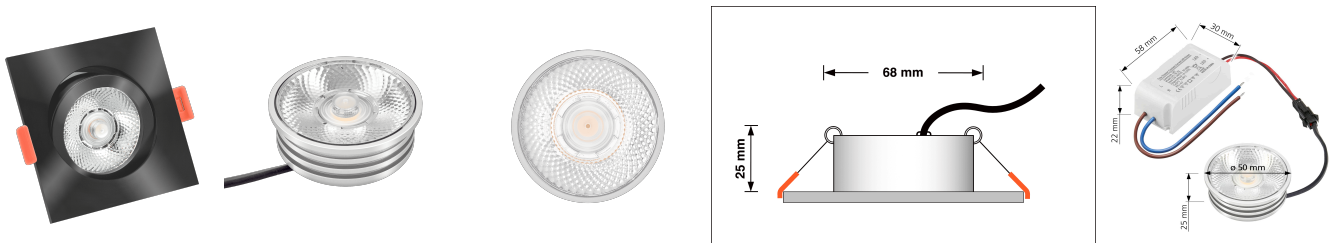

Produktdatenblatt

luxvenum

Produktinformationen

Name	LED-Einbaustrahler 25mm flach 230V & DIMMBAR 7W statt 90W 20° schmaler Abstrahlwinkel 93 Cri schwarz eckig
Artikelnummer	486251747
Kategorien	Innenbeleuchtung, Flache Einbauleuchten, Dimmbare Einbauleuchten, Smart Home, Einbauleuchten, Einbauleuchten

Produktfotos

Hersteller

Name	luxvenum LED GmbH
Weblink	www.luxvenum.com
Adresse	Am Kreisel West 12, 56814 Faid, Deutschland
WEEE-Reg.-Nr.:	DE 12732366

Technische Daten

Gesamtmaße	82x82x25mm
Lochausschnitt Ø	68-78mm
Spannung (V)	AC 230V
Leistung (W)	7W
Glühbirnenersatz	90W
Dimmbarkeit	Ja
Abstrahlwinkel	20° Reflektor
Lichtleistung	2700K → 450 Lumen, 3000K → 470 Lumen, 4000K → 500 Lumen
Lichtfarbtemperatur (K)	2700K, 3000K, 4000K
Farbwiedergabe (CRI / Ra)	CRI/Ra 93
Schutzklasse (IP)	IP20
Mittlere Lebensdauer	35.000 Std.
Schwenkbar	Ja
Material	Aluminium

Sockel	ultra flach
Form	eckig
Schaltzyklen	> 15.000
Anlaufzeit	< 1,00 Sek.
Zündzeit	< 0,5 Sek.
Farbe	schwarz
Farbkonsistenz	< 6 SDCM
Energieeffizienzklasse	G
Marke / Hersteller	Luxvenum
Herstellergarantie	4 Jahre
Für Möbeleinbau geeignet	Ja