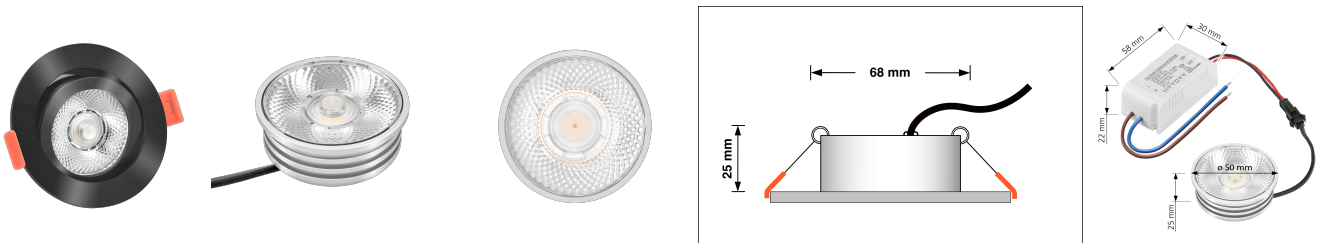

Produktdatenblatt

luxvenum

Produktinformationen

Name	LED-Einbaustrahler | 25mm flach | 230V & DIMMBAR | 7W statt 90W | 20° schmaler Abstrahlwinkel | 93 Cri | schwarz rund
Artikelnummer	58746513
Kategorien	Innenbeleuchtung, Flache Einbauleuchten, Dimmbare Einbauleuchten, Smart Home, Einbauleuchten, Einbauleuchten

Produktfotos

Hersteller

Name	luxvenum LED GmbH
Weblink	www.luxvenum.com
Adresse	Am Kreisel West 12, 56814 Faid, Deutschland
WEEE-Reg.-Nr.:	DE 12732366

Technische Daten

Gesamtmaße	82x82x25mm
Lochausschnitt Ø	68-78mm
Spannung (V)	AC 230V
Leistung (W)	7W
Glühbirnenersatz	90W
Dimmbarkeit	Ja
Abstrahlwinkel	20° Reflektor
Lichtleistung	2700K -> 450 Lumen, 3000K -> 470 Lumen, 4000K -> 500 Lumen
Lichtfarbtemperatur (K)	2700K, 3000K, 4000K
Farbwiedergabe (CRI / Ra)	CRI/Ra 93
Schutzklasse (IP)	IP20
Mittlere Lebensdauer	35.000 Std.
Schwenkbar	Ja
Material	Aluminium