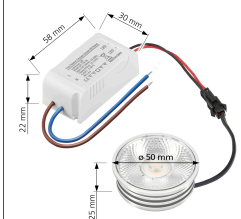

Produktdatenblatt

luxvenum

Produktinformationen

Name	LED-Einbaustrahler | 25mm flach | 230V & DIMMBAR | 7W statt 90W | 20° schmaler Abstrahlwinkel | 93 Cri | schwarz rund
Artikelnummer	58746513
Kategorien	Classic-Line, Forma schwarz, Inneneinbauleuchten

Produktfotos

Hersteller

Name	luxvenum LED GmbH
Weblink	www.luxvenum.com
Adresse	Am Kreisel West 12, 56814 Faid, Deutschland
WEEE-Reg.-Nr.:	DE 12732366

Technische Daten

Gesamtmaße	82x82x25mm
Lochausschnitt Ø	68-78mm
Spannung	AC 230V
Leistung	7W
Glühbirnenersatz	90W
Dimmbarkeit	Ja
Abstrahlwinkel	20° Reflektor
Lichtleistung	2700K -> 450 Lumen, 3000K -> 470 Lumen, 4000K -> 500 Lumen
Lichtfarbtemperatur	2700K, 3000K, 4000K
Farbwiedergabe	CRI/Ra 93
Schutzklasse	IP20
Mittlere Lebensdauer	35.000 Std.
Schwenkbar	Ja
Material	Aluminium