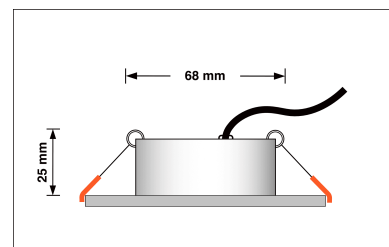

Produktdatenblatt

luxvenum

Produktinformationen

Name	LED-Einbaustrahler | 25mm flach | 230V & DIMMBAR | 7W statt 90W | 20° schmaler Abstrahlwinkel | 93 Cri | schwarz rund
Artikelnummer	58746513
Kategorien	Classic-Line, Forma schwarz, Inneneinbauleuchten

Produktfotos

Hersteller

Name	luxvenum LED GmbH
Weblink	www.luxvenum.com
Adresse	Am Kreisel West 12, 56814 Faid, Deutschland
WEEE-Reg.-Nr.:	DE 12732366

Technische Daten

Gesamtmaße	82x82x25mm
Lochausschnitt Ø	68-78mm
Spannung	AC 230V
Leistung	7W
Glühbirnenersatz	90W
Dimmbarkeit	Ja
Abstrahlwinkel	20° Reflektor
Lichtleistung	2700K -> 450 Lumen, 3000K -> 470 Lumen, 4000K -> 500 Lumen
Lichtfarbtemperatur	2700K, 3000K, 4000K
Farbwiedergabe	CRI/Ra 93
Schutzklasse	IP20
Mittlere Lebensdauer	35.000 Std.
Schwenkbar	Ja
Material	Aluminium