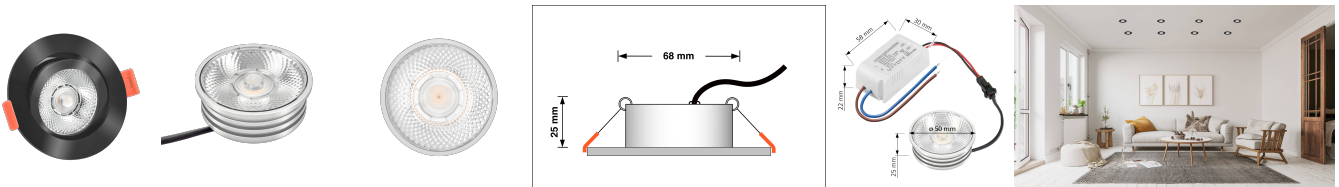

Produktdatenblatt

luxvenum

Produktinformationen

Name	LED-Einbaustrahler | 25mm flach | 230V & DIMMBAR | 7W statt 90W | 20° schmaler Abstrahlwinkel | 93 Cri | schwarz rund
Artikelnummer	58746513
Kategorien	Innenbeleuchtung, Flache Einbauleuchten, Dimmbare Einbauleuchten, Smart Home, Einbauleuchten, Einbauleuchten

Produktfotos

Hersteller

Name	luxvenum LED GmbH
Weblink	www.luxvenum.com
Adresse	Am Kreisel West 12, 56814 Faid, Deutschland
WEEE-Reg.-Nr.:	DE 12732366

Technische Daten

Gesamtmaße	82x82x25mm
Lochanschnitt Ø	68-78mm
Spannung (V)	AC 230V
Leistung (W)	7W
Glühbirnenersatz	90W
Dimmbarkeit	Ja
Abstrahlwinkel	20° Reflektor
Lichtleistung	2700K → 450 Lumen, 3000K → 470 Lumen, 4000K → 500 Lumen
Lichtfarbtemperatur (K)	2700K, 3000K, 4000K
Farbwiedergabe (CRI / Ra)	CRI/Ra 93
Schutzklasse (IP)	IP20
Mittlere Lebensdauer	35.000 Std.
Schwenkbar	Ja
Material	Aluminium
Sockel	ultra flach