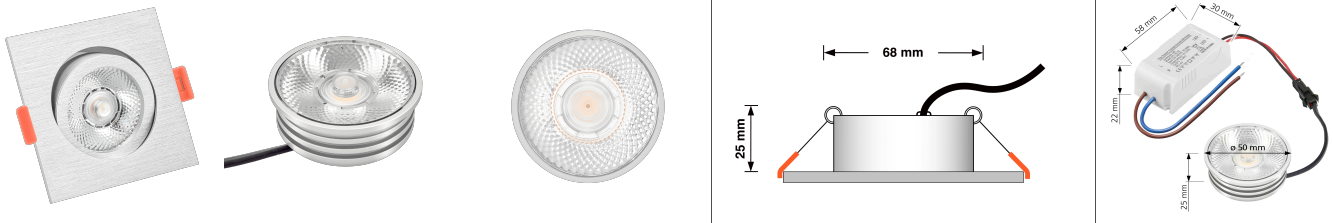

Produktdatenblatt

luxvenum

Produktinformationen

Name	LED-Einbaustrahler 25mm flach 230V & DIMMBAR 7W statt 90W 20° schmaler Abstrahlwinkel 93 Cri silber-gebürstet eckig
Artikelnummer	486251761
Kategorien	Innenbeleuchtung, Flache Einbauleuchten, Dimmbare Einbauleuchten, Smart Home, Einbauleuchten, Einbauleuchten

Produktfotos

Hersteller

Name	luxvenum LED GmbH
Weblink	www.luxvenum.com
Adresse	Am Kreisel West 12, 56814 Faid, Deutschland
WEEE-Reg.-Nr.:	DE 12732366

Technische Daten

Gesamtmaße	82x82x25mm
Lochausschnitt Ø	68-78mm
Spannung (V)	AC 230V
Leistung (W)	7W
Glühbirnenersatz	90W
Dimmbarkeit	Ja
Abstrahlwinkel	20° Reflektor
Lichtleistung	2700K -> 450 Lumen, 3000K -> 470 Lumen, 4000K -> 500 Lumen
Lichtfarbtemperatur (K)	2700K, 3000K, 4000K
Farbwiedergabe (CRI / Ra)	CRI/Ra 93
Schutzklasse (IP)	IP20
Mittlere Lebensdauer	35.000 Std.
Schwenkbar	Ja
Material	Aluminium

Sockel	ultra flach
Form	eckig
Schaltzyklen	> 15.000
Anlaufzeit	< 1,00 Sek.
Zündzeit	< 0,5 Sek.
Farbe	silber-gebürstet
Farbkonsistenz	< 6 SDCM
Energieeffizienzklasse	G
Marke / Hersteller	Luxvenum

EU Energielabels