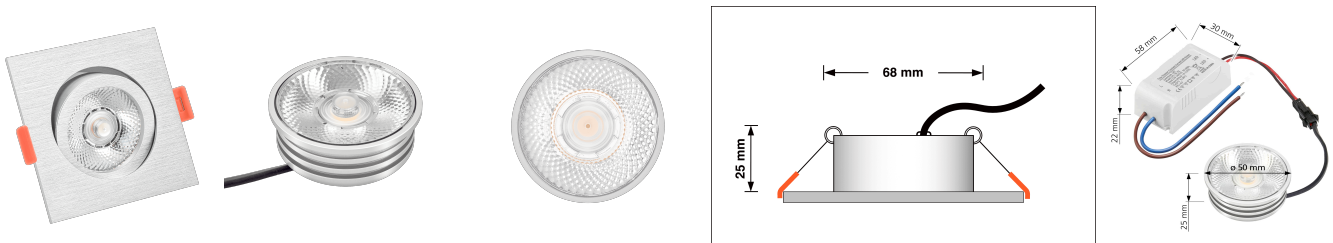

Produktdatenblatt

luxvenum

Produktinformationen

Name	LED-Einbaustrahler 25mm flach 230V & DIMMBAR 7W statt 90W 20° schmaler Abstrahlwinkel 93 Cri silber-gebürstet eckig
Artikelnummer	486251761
Kategorien	Innenbeleuchtung, Flache Einbauleuchten, Dimmbare Einbauleuchten, Smart Home, Einbauleuchten, Einbauleuchten

Produktfotos

Hersteller

Name	luxvenum LED GmbH
Weblink	www.luxvenum.com
Adresse	Am Kreisel West 12, 56814 Faid, Deutschland
WEEE-Reg.-Nr.:	DE 12732366

Technische Daten

Gesamtmaße	82x82x25mm
Lochausschnitt Ø	68-78mm
Spannung (V)	AC 230V
Leistung (W)	7W
Glühbirnenersatz	90W
Dimmbarkeit	Ja
Abstrahlwinkel	20° Reflektor
Lichtleistung	2700K → 450 Lumen, 3000K → 470 Lumen, 4000K → 500 Lumen
Lichtfarbtemperatur (K)	2700K, 3000K, 4000K
Farbwiedergabe (CRI / Ra)	CRI/Ra 93
Schutzklasse (IP)	IP20
Mittlere Lebensdauer	35.000 Std.
Schwenkbar	Ja
Material	Aluminium

Sockel	ultra flach
Form	eckig
Schaltzyklen	> 15.000
Anlaufzeit	< 1,00 Sek.
Zündzeit	< 0,5 Sek.
Farbe	silber-gebürstet
Farbkonsistenz	< 6 SDCM
Energieeffizienzklasse	G
Marke / Hersteller	Luxvenum
Herstellergarantie	4 Jahre