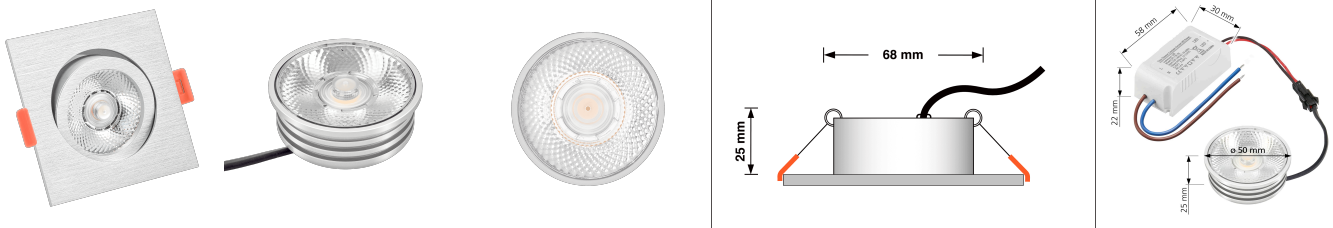

Produktdatenblatt

luxvenum

Produktinformationen

Name	LED-Einbaustrahler 25mm flach 230V & DIMMBAR 7W statt 90W 20° schmaler Abstrahlwinkel 93 Cri silber-gebürstet eckig
Artikelnummer	486251761
Kategorien	Classic-Line, Forma silber-gebürstet, Inneneinbauleuchten

Produktfotos

Hersteller

Name	luxvenum LED GmbH
Weblink	www.luxvenum.com
Adresse	Am Kreisel West 12, 56814 Faid, Deutschland
WEEE-Reg.-Nr.:	DE 12732366

Technische Daten

Gesamtmaße	82x82x25mm
Lochausschnitt Ø	68-78mm
Spannung	AC 230V
Leistung	7W
Glühbirnenersatz	90W
Dimmbarkeit	Ja
Abstrahlwinkel	20° Reflektor
Lichtleistung	2700K -> 450 Lumen, 3000K -> 470 Lumen, 4000K -> 500 Lumen
Lichtfarbtemperatur	2700K, 3000K, 4000K
Farbwiedergabe	CRI/Ra 93
Schutzklasse	IP20
Mittlere Lebensdauer	35.000 Std.
Schwenkbar	Ja
Material	Aluminium

Sockel	ultra flach
Form	eckig
Schaltzyklen	> 15.000
Anlaufzeit	< 1,00 Sek.
Zündzeit	< 0,5 Sek.
Farbe	silber-gebürstet
Farbkonsistenz	< 6 SDCM
Energieeffizienzklasse	G
Marke / Hersteller	Luxvenum

EU Energielabels