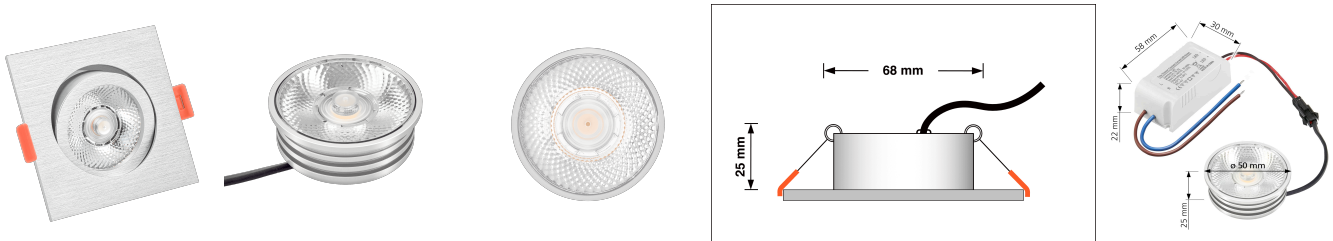

Produktdatenblatt

luxvenum

Produktinformationen

Name	LED-Einbaustrahler | 25mm flach | 230V & DIMMBAR | 7W statt 90W | 20° schmaler Abstrahlwinkel | 93 Cri | silber-gebürstet eckig
Artikelnummer	486251761
Kategorien	Innenbeleuchtung, Flache Einbauleuchten, Dimmbare Einbauleuchten, Smart Home, Einbauleuchten, Einbauleuchten

Produktfotos

Hersteller

Name	luxvenum LED GmbH
Weblink	www.luxvenum.com
Adresse	Am Kreisel West 12, 56814 Faid, Deutschland
WEEE-Reg.-Nr.:	DE 12732366

Technische Daten

Gesamtmaße	82x82x25mm
Lochausschnitt Ø	68-78mm
Spannung (V)	AC 230V
Leistung (W)	7W
Glühbirnenersatz	90W
Dimmbarkeit	Ja
Abstrahlwinkel	20° Reflektor
Lichtleistung	2700K → 450 Lumen, 3000K → 470 Lumen, 4000K → 500 Lumen
Lichtfarbtemperatur (K)	2700K, 3000K, 4000K
Farbwiedergabe (CRI / Ra)	CRI/Ra 93
Schutzklasse (IP)	IP20
Mittlere Lebensdauer	35.000 Std.
Schwenkbar	Ja
Material	Aluminium