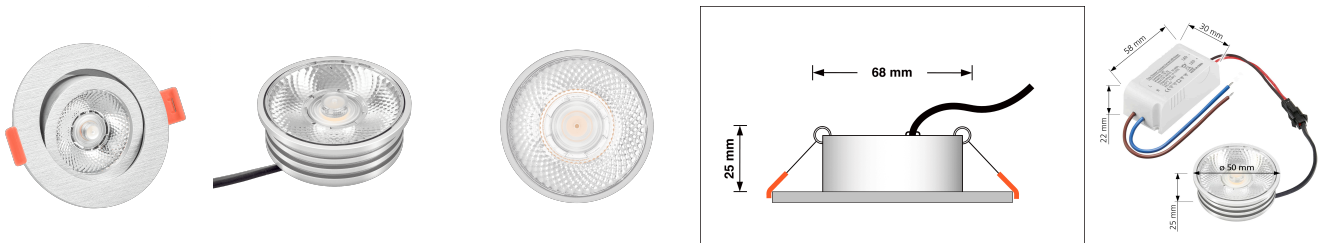

Produktdatenblatt

luxvenum

Produktinformationen

Name	LED-Einbaustrahler 25mm flach 230V & DIMMBAR 7W statt 90W 20° schmaler Abstrahlwinkel 93 Cri silber-gebürstet rund
Artikelnummer	58746541
Kategorien	Innenbeleuchtung, Flache Einbauleuchten, Dimmbare Einbauleuchten, Smart Home, Einbauleuchten, Einbauleuchten

Produktfotos

Hersteller

Name	luxvenum LED GmbH
Weblink	www.luxvenum.com
Adresse	Am Kreisel West 12, 56814 Faid, Deutschland
WEEE-Reg.-Nr.:	DE 12732366

Technische Daten

Gesamtmaße	82x82x25mm
Lochausschnitt Ø	68-78mm
Spannung (V)	AC 230V
Leistung (W)	7W
Glühbirnenersatz	90W
Dimmbarkeit	Ja
Abstrahlwinkel	20° Reflektor
Lichtleistung	2700K -> 450 Lumen, 3000K -> 470 Lumen, 4000K -> 500 Lumen
Lichtfarbtemperatur (K)	2700K, 3000K, 4000K
Farbwiedergabe (CRI / Ra)	CRI/Ra 93
Schutzklasse (IP)	IP20
Mittlere Lebensdauer	35.000 Std.
Schwenkbar	Ja
Material	Aluminium

Sockel	ultra flach
Form	rund
Schaltzyklen	> 15.000
Anlaufzeit	< 1,00 Sek.
Zündzeit	< 0,5 Sek.
Farbe	silber-gebürstet
Farbkonsistenz	< 6 SDCM
Energieeffizienzklasse	G
Marke / Hersteller	Luxvenum

EU Energielabels