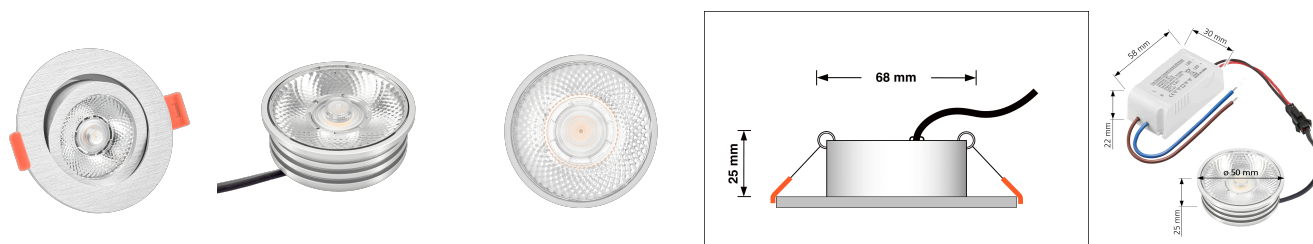

Produktdatenblatt

Produktinformationen

Name	LED-Einbaustrahler 25mm flach 230V & DIMMBAR 7W statt 90W 20° schmaler Abstrahlwinkel 93 Cri silber-gebürstet rund
Artikelnummer	58746541
Kategorien	Innenbeleuchtung, Flache Einbauleuchten, Dimmbare Einbauleuchten, Smart Home, Einbauleuchten, Einbauleuchten

Produktfotos

Hersteller

Name	luxvenum LED GmbH
Weblink	www.luxvenum.com
Adresse	Am Kreisel West 12, 56814 Faid, Deutschland
WEEE-Reg.-Nr.:	DE 12732366

Technische Daten

Gesamtmaße	82x82x25mm
Lochausschnitt Ø	68-78mm
Spannung (V)	AC 230V
Leistung (W)	7W
Glühbirnenersatz	90W
Dimmbarkeit	Ja
Abstrahlwinkel	20° Reflektor
Lichtleistung	2700K → 450 Lumen, 3000K → 470 Lumen, 4000K → 500 Lumen
Lichtfarbtemperatur (K)	2700K, 3000K, 4000K
Farbwiedergabe (CRI / Ra)	CRI/Ra 93
Schutzklasse (IP)	IP20
Mittlere Lebensdauer	35.000 Std.
Schwenkbar	Ja
Material	Aluminium

Sockel	ultra flach
Form	rund
Schaltzyklen	> 15.000
Anlaufzeit	< 1,00 Sek.
Zündzeit	< 0,5 Sek.
Farbe	silber-gebürstet
Farbkonsistenz	< 6 SDCM
Energieeffizienzklasse	G
Marke / Hersteller	Luxvenum
Herstellergarantie	4 Jahre