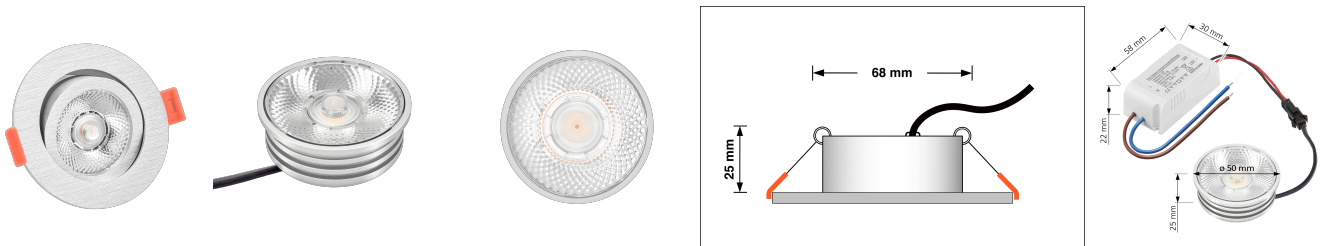

Produktdatenblatt

luxvenum

Produktinformationen

Name	LED-Einbaustrahler 25mm flach 230V & DIMMBAR 7W statt 90W 20° schmaler Abstrahlwinkel 93 Cri silber-gebürstet rund
Artikelnummer	58746541
Kategorien	Classic-Line, Forma silber-gebürstet, Inneneinbauleuchten

Produktfotos

Hersteller

Name	luxvenum LED GmbH
Weblink	www.luxvenum.com
Adresse	Am Kreisel West 12, 56814 Faid, Deutschland
WEEE-Reg.-Nr.:	DE 12732366

Technische Daten

Gesamtmaße	82x82x25mm
Lochausschnitt Ø	68-78mm
Spannung	AC 230V
Leistung	7W
Glühbirnenersatz	90W
Dimmbarkeit	Ja
Abstrahlwinkel	20° Reflektor
Lichtleistung	2700K -> 450 Lumen, 3000K -> 470 Lumen, 4000K -> 500 Lumen
Lichtfarbtemperatur	2700K, 3000K, 4000K
Farbwiedergabe	CRI/Ra 93
Schutzklasse	IP20
Mittlere Lebensdauer	35.000 Std.
Schwenkbar	Ja
Material	Aluminium

Sockel	ultra flach
Form	rund
Schaltzyklen	> 15.000
Anlaufzeit	< 1,00 Sek.
Zündzeit	< 0,5 Sek.
Farbe	silber-gebürstet
Farbkonsistenz	< 6 SDCM
Energieeffizienzklasse	G
Marke / Hersteller	Luxvenum

EU Energielabels