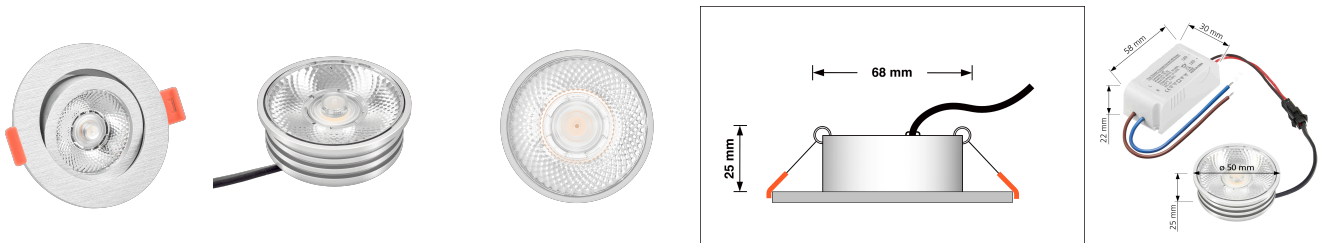

Produktdatenblatt

luxvenum

Produktinformationen

Name	LED-Einbaustrahler 25mm flach 230V & DIMMBAR 7W statt 90W 20° schmaler Abstrahlwinkel 93 Cri silber-gebürstet rund
Artikelnummer	58746541
Kategorien	Innenbeleuchtung, Flache Einbauleuchten, Dimmbare Einbauleuchten, Smart Home, Einbauleuchten, Einbauleuchten

Produktfotos

Hersteller

Name	luxvenum LED GmbH
Weblink	www.luxvenum.com
Adresse	Am Kreisel West 12, 56814 Faid, Deutschland
WEEE-Reg.-Nr.:	DE 12732366

Technische Daten

Gesamtmaße	82x82x25mm
Lochausschnitt Ø	68-78mm
Spannung (V)	AC 230V
Leistung (W)	7W
Glühbirnenersatz	90W
Dimmbarkeit	Ja
Abstrahlwinkel	20° Reflektor
Lichtleistung	2700K → 450 Lumen, 3000K → 470 Lumen, 4000K → 500 Lumen
Lichtfarbtemperatur (K)	2700K, 3000K, 4000K
Farbwiedergabe (CRI / Ra)	CRI/Ra 93
Schutzklasse (IP)	IP20
Mittlere Lebensdauer	35.000 Std.
Schwenkbar	Ja
Material	Aluminium

Sockel	ultra flach
Form	rund
Schaltzyklen	> 15.000
Anlaufzeit	< 1,00 Sek.
Zündzeit	< 0,5 Sek.
Farbe	silber-gebürstet
Farbkonsistenz	< 6 SDCM
Energieeffizienzklasse	G
Marke / Hersteller	Luxvenum
Herstellergarantie	4 Jahre
Für Möbeleinbau geeignet	Ja