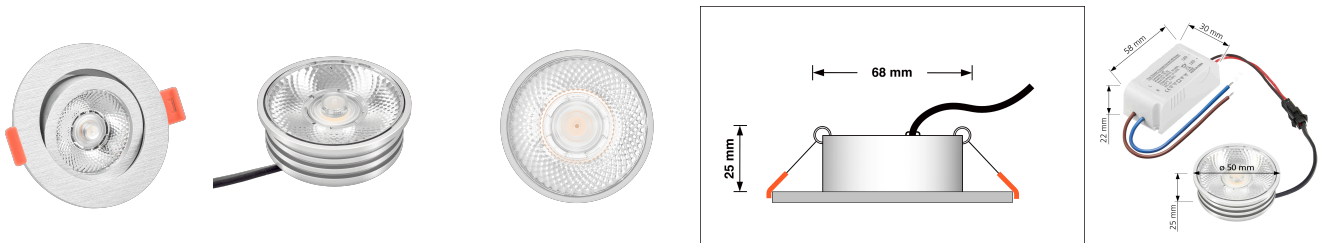

Produktdatenblatt

luxvenum

Produktinformationen

Name	LED-Einbaustrahler 25mm flach 230V & DIMMBAR 7W statt 90W 20° schmaler Abstrahlwinkel 93 Cri silber-gebürstet rund
Artikelnummer	58746541
Kategorien	Innenbeleuchtung, Flache Einbauleuchten, Dimmbare Einbauleuchten, Smart Home, Einbauleuchten, Einbauleuchten

Produktfotos

Hersteller

Name	luxvenum LED GmbH
Weblink	www.luxvenum.com
Adresse	Am Kreisel West 12, 56814 Faid, Deutschland
WEEE-Reg.-Nr.:	DE 12732366

Technische Daten

Gesamtmaße	82x82x25mm
Lochdurchschnitt Ø	68-78mm
Spannung (V)	AC 230V
Leistung (W)	7W
Glühbirnenersatz	90W
Dimmbarkeit	Ja
Abstrahlwinkel	20° Reflektor
Lichtleistung	2700K → 450 Lumen, 3000K → 470 Lumen, 4000K → 500 Lumen
Lichtfarbtemperatur (K)	2700K, 3000K, 4000K
Farbwiedergabe (CRI / Ra)	CRI/Ra 93
Schutzklasse (IP)	IP20
Mittlere Lebensdauer	35.000 Std.
Schwenkbar	Ja
Material	Aluminium

Sockel	ultra flach
Form	rund
Schaltzyklen	> 15.000
Anlaufzeit	< 1,00 Sek.
Zündzeit	< 0,5 Sek.
Farbe	silber-gebürstet
Farbkonsistenz	< 6 SDCM
Energieeffizienzklasse	G
Marke / Hersteller	Luxvenum
Herstellergarantie	4 Jahre