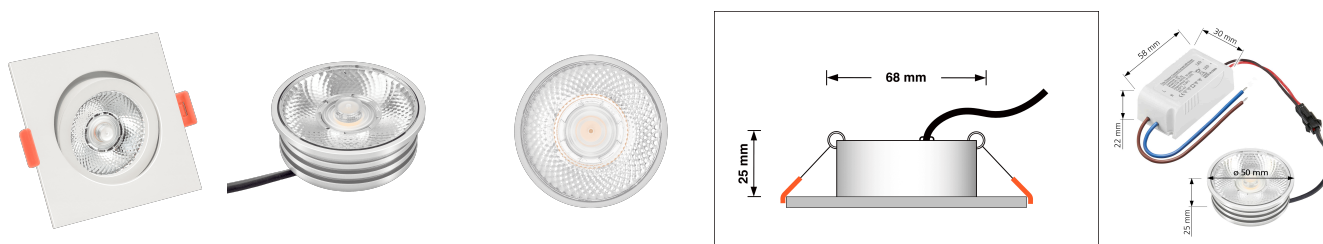

Produktdatenblatt

Produktinformationen

Name	LED-Einbaustrahler | 25mm flach | 230V & DIMMBAR | 7W statt 90W | 20° schmaler Abstrahlwinkel | 93 Cri | weiß eckig
Artikelnummer	486251785
Kategorien	Innenbeleuchtung, Flache Einbauleuchten, Dimmbare Einbauleuchten, Smart Home, Einbauleuchten, Einbauleuchten

Produktfotos

Hersteller

Name	luxvenum LED GmbH
Weblink	www.luxvenum.com
Adresse	Am Kreisel West 12, 56814 Faid, Deutschland
WEEE-Reg.-Nr.:	DE 12732366

Technische Daten

Gesamtmaße	82x82x25mm
Lochausschnitt Ø	68-78mm
Spannung (V)	AC 230V
Leistung (W)	7W
Glühbirnenersatz	90W
Dimmbarkeit	Ja
Abstrahlwinkel	20° Reflektor
Lichtleistung	2700K → 450 Lumen, 3000K → 470 Lumen, 4000K → 500 Lumen
Lichtfarbtemperatur (K)	2700K, 3000K, 4000K
Farbwiedergabe (CRI / Ra)	CRI/Ra 93
Schutzklasse (IP)	IP20
Mittlere Lebensdauer	35.000 Std.
Schwenkbar	Ja
Material	Aluminium