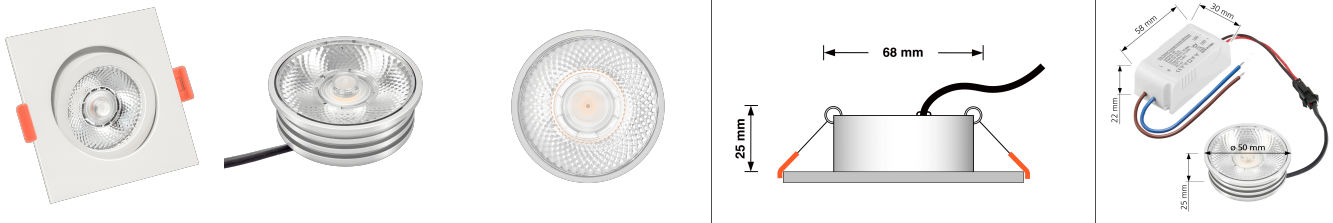

Produktdatenblatt

luxvenum

Produktinformationen

Name	LED-Einbaustrahler | 25mm flach | 230V & DIMMBAR | 7W statt 90W | 20° schmaler Abstrahlwinkel | 93 Cri | weiß eckig
Artikelnummer	486251785
Kategorien	Innenbeleuchtung, Flache Einbauleuchten, Dimmbare Einbauleuchten, Smart Home, Einbauleuchten, Einbauleuchten

Produktfotos

Hersteller

Name	luxvenum LED GmbH
Weblink	www.luxvenum.com
Adresse	Am Kreisel West 12, 56814 Faid, Deutschland
WEEE-Reg.-Nr.:	DE 12732366

Technische Daten

Gesamtmaße	82x82x25mm
Lochausschnitt Ø	68-78mm
Spannung (V)	AC 230V
Leistung (W)	7W
Glühbirnenersatz	90W
Dimmbarkeit	Ja
Abstrahlwinkel	20° Reflektor
Lichtleistung	2700K -> 450 Lumen, 3000K -> 470 Lumen, 4000K -> 500 Lumen
Lichtfarbtemperatur (K)	2700K, 3000K, 4000K
Farbwiedergabe (CRI / Ra)	CRI/Ra 93
Schutzklasse (IP)	IP20
Mittlere Lebensdauer	35.000 Std.
Schwenkbar	Ja
Material	Aluminium