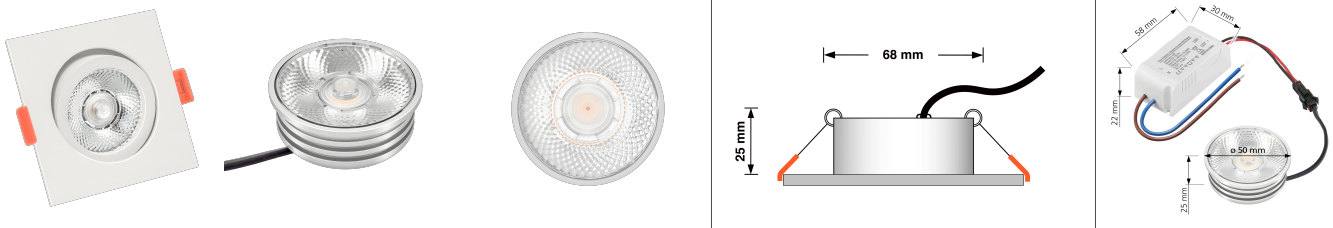

Produktdatenblatt

luxvenum

Produktinformationen

Name	LED-Einbaustrahler 25mm flach 230V & DIMMBAR 7W statt 90W 20° schmaler Abstrahlwinkel 93 Cri weiß eckig
Artikelnummer	486251785
Kategorien	Classic-Line, Forma weiß, Inneneinbauleuchten

Produktfotos

Hersteller

Name	luxvenum LED GmbH
Weblink	www.luxvenum.com
Adresse	Am Kreisel West 12, 56814 Faid, Deutschland
WEEE-Reg.-Nr.:	DE 12732366

Technische Daten

Gesamtmaße	82x82x25mm
Lochdurchschnitt Ø	68-78mm
Spannung	AC 230V
Leistung	7W
Glühbirnenersatz	90W
Dimmbarkeit	Ja
Abstrahlwinkel	20° Reflektor
Lichtleistung	2700K -> 450 Lumen, 3000K -> 470 Lumen, 4000K -> 500 Lumen
Lichtfarbtemperatur	2700K, 3000K, 4000K
Farbwiedergabe	CRI/Ra 93
Schutzklasse	IP20
Mittlere Lebensdauer	35.000 Std.
Schwenkbar	Ja
Material	Aluminium

Sockel	ultra flach
Form	eckig
Schaltzyklen	> 15.000
Anlaufzeit	< 1,00 Sek.
Zündzeit	< 0,5 Sek.
Farbe	weiß
Farbkonsistenz	< 6 SDCM
Energieeffizienzklasse	G
Marke / Hersteller	Luxvenum

EU Energielabels

2700K-Leuchtmittel