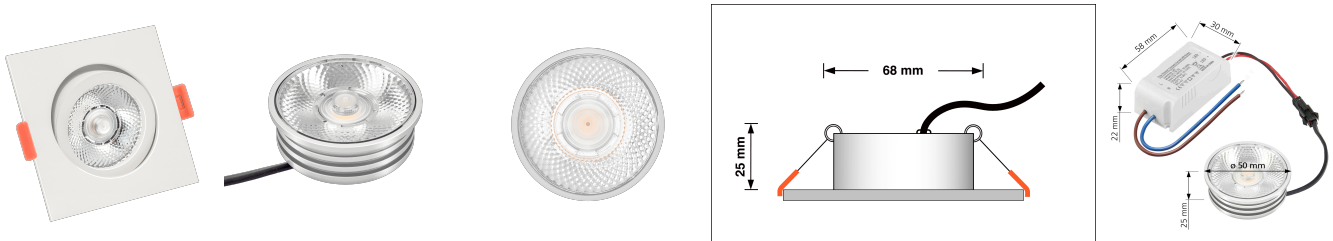

Produktdatenblatt

luxvenum

Produktinformationen

Name	LED-Einbaustrahler 25mm flach 230V & DIMMBAR 7W statt 90W 20° schmaler Abstrahlwinkel 93 Cri weiß eckig
Artikelnummer	486251785
Kategorien	Innenbeleuchtung, Flache Einbauleuchten, Dimmbare Einbauleuchten, Smart Home, Einbauleuchten, Einbauleuchten

Produktfotos

Hersteller

Name	luxvenum LED GmbH
Weblink	www.luxvenum.com
Adresse	Am Kreisel West 12, 56814 Faid, Deutschland
WEEE-Reg.-Nr.:	DE 12732366

Technische Daten

Gesamtmaße	82x82x25mm
Lochausschnitt Ø	68-78mm
Spannung (V)	AC 230V
Leistung (W)	7W
Glühbirnenersatz	90W
Dimmbarkeit	Ja
Abstrahlwinkel	20° Reflektor
Lichtleistung	2700K → 450 Lumen, 3000K → 470 Lumen, 4000K → 500 Lumen
Lichtfarbtemperatur (K)	2700K, 3000K, 4000K
Farbwiedergabe (CRI / Ra)	CRI/Ra 93
Schutzklasse (IP)	IP20
Mittlere Lebensdauer	35.000 Std.
Schwenkbar	Ja
Material	Aluminium

Sockel	ultra flach
Form	eckig
Schaltzyklen	> 15.000
Anlaufzeit	< 1,00 Sek.
Zündzeit	< 0,5 Sek.
Farbe	weiß
Farbkonsistenz	< 6 SDCM
Energieeffizienzklasse	G
Marke / Hersteller	Luxvenum
Herstellergarantie	4 Jahre
Für Möbeleinbau geeignet	Ja