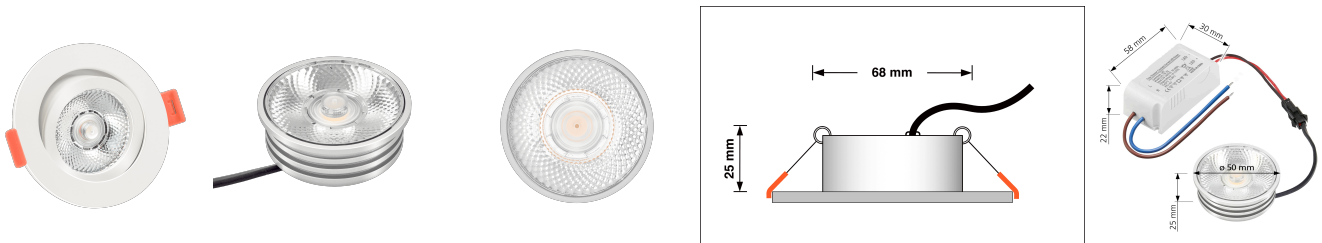

Produktdatenblatt

luxvenum

Produktinformationen

Name	LED-Einbaustrahler 25mm flach 230V & DIMMBAR 7W statt 90W 20° schmaler Abstrahlwinkel 93 Cri weiß rund
Artikelnummer	58746586
Kategorien	Innenbeleuchtung, Flache Einbauleuchten, Dimmbare Einbauleuchten, Smart Home, Einbauleuchten, Einbauleuchten

Produktfotos

Hersteller

Name	luxvenum LED GmbH
Weblink	www.luxvenum.com
Adresse	Am Kreisel West 12, 56814 Faid, Deutschland
WEEE-Reg.-Nr.:	DE 12732366

Technische Daten

Gesamtmaße	82x82x25mm
Lochausschnitt Ø	68-78mm
Spannung (V)	AC 230V
Leistung (W)	7W
Glühbirnenersatz	90W
Dimmbarkeit	Ja
Abstrahlwinkel	20° Reflektor
Lichtleistung	2700K -> 450 Lumen, 3000K -> 470 Lumen, 4000K -> 500 Lumen
Lichtfarbtemperatur (K)	2700K, 3000K, 4000K
Farbwiedergabe (CRI / Ra)	CRI/Ra 93
Schutzklasse (IP)	IP20
Mittlere Lebensdauer	35.000 Std.
Schwenkbar	Ja
Material	Aluminium

Sockel	ultra flach
Form	rund
Schaltzyklen	> 15.000
Anlaufzeit	< 1,00 Sek.
Zündzeit	< 0,5 Sek.
Farbe	weiß
Farbkonsistenz	< 6 SDCM
Energieeffizienzklasse	G
Marke / Hersteller	Luxvenum

EU Energielabels

2700K-Leuchtmittel