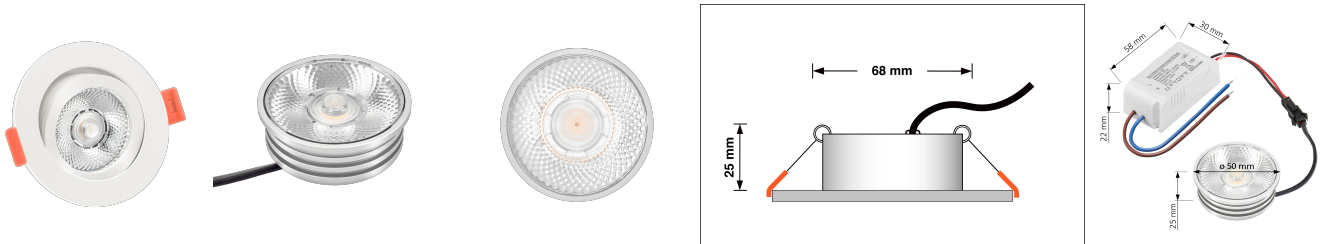

Produktdatenblatt

luxvenum

Produktinformationen

Name	LED-Einbaustrahler 25mm flach 230V & DIMMBAR 7W statt 90W 20° schmaler Abstrahlwinkel 93 Cri weiß rund
Artikelnummer	58746586
Kategorien	Classic-Line, Forma weiß, Inneneinbauleuchten

Produktfotos

Hersteller

Name	luxvenum LED GmbH
Weblink	www.luxvenum.com
Adresse	Am Kreisel West 12, 56814 Faid, Deutschland
WEEE-Reg.-Nr.:	DE 12732366

Technische Daten

Gesamtmaße	82x82x25mm
Lochausschnitt Ø	68-78mm
Spannung	AC 230V
Leistung	7W
Glühbirnenersatz	90W
Dimmbarkeit	Ja
Abstrahlwinkel	20° Reflektor
Lichtleistung	2700K -> 450 Lumen, 3000K -> 470 Lumen, 4000K -> 500 Lumen
Lichtfarbtemperatur	2700K, 3000K, 4000K
Farbwiedergabe	CRI/Ra 93
Schutzklasse	IP20
Mittlere Lebensdauer	35.000 Std.
Schwenkbar	Ja
Material	Aluminium

Sockel	ultra flach
Form	rund
Schaltzyklen	> 15.000
Anlaufzeit	< 1,00 Sek.
Zündzeit	< 0,5 Sek.
Farbe	weiß
Farbkonsistenz	< 6 SDCM
Energieeffizienzklasse	G
Marke / Hersteller	Luxvenum

EU Energielabels

2700K-Leuchtmittel