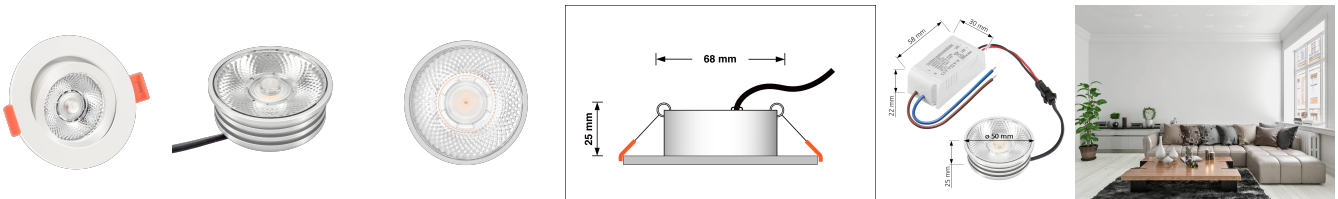

Produktdatenblatt

luxvenum

Produktinformationen

Name	LED-Einbaustrahler 25mm flach 230V & DIMMBAR 7W statt 90W 20° schmaler Abstrahlwinkel 93 Cri weiß rund
Artikelnummer	58746586
Kategorien	Innenbeleuchtung, Flache Einbauleuchten, Dimmbare Einbauleuchten, Smart Home, Einbauleuchten, Einbauleuchten

Produktfotos

Hersteller

Name	luxvenum LED GmbH
Weblink	www.luxvenum.com
Adresse	Am Kreisel West 12, 56814 Faid, Deutschland
WEEE-Reg.-Nr.:	DE 12732366

Technische Daten

Gesamtmaße	82x82x25mm
Lochanschnitt Ø	68-78mm
Spannung (V)	AC 230V
Leistung (W)	7W
Glühbirnenersatz	90W
Dimmbarkeit	Ja
Abstrahlwinkel	20° Reflektor
Lichtleistung	2700K → 450 Lumen, 3000K → 470 Lumen, 4000K → 500 Lumen
Lichtfarbtemperatur (K)	2700K, 3000K, 4000K
Farbwiedergabe (CRI / Ra)	CRI/Ra 93
Schutzklasse (IP)	IP20
Mittlere Lebensdauer	35.000 Std.
Schwenkbar	Ja
Material	Aluminium
Sockel	ultra flach

Form	rund
Schaltzyklen	> 15.000
Anlaufzeit	< 1,00 Sek.
Zündzeit	< 0,5 Sek.
Farbe	weiß
Farbkonsistenz	< 6 SDCM
Energieeffizienzklasse	G
Marke / Hersteller	Luxvenum
Herstellergarantie	4 Jahre
Für Möbeleinbau geeignet	Ja