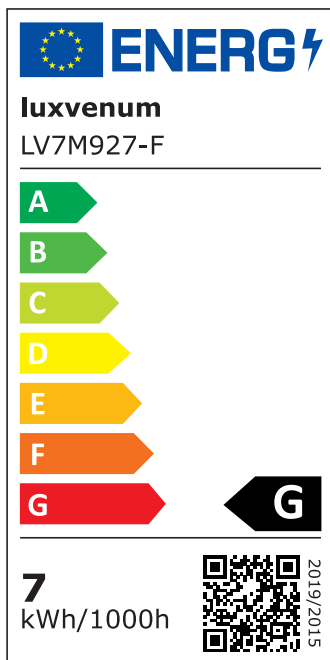

Schutzklasse (IP)	IP44
Mittlere Lebensdauer	35.000 Std.
Schwenkbar	Nein
Material	Aluminium, Glas
Sockel	ultra flach
Form	rund
Schaltzyklen	> 15.000
Anlaufzeit	< 1,00 Sek.
Zündzeit	< 0,5 Sek.
Farbe	anthrazit, schwarz, weiß
Farbe / Kristalle	anthrazit / klare Kristalle, anthrazit / schwarze Kristalle, schwarz / klare Kristalle, schwarz / schwarze Kristalle, weiß / klare Kristalle, weiß / schwarze Kristalle
Farbkonsistenz	< 6 SDCM
Energieeffizienzklasse	G
Marke / Hersteller	Luxvenum

EU Energielabels

2700K-Leuchtmittel