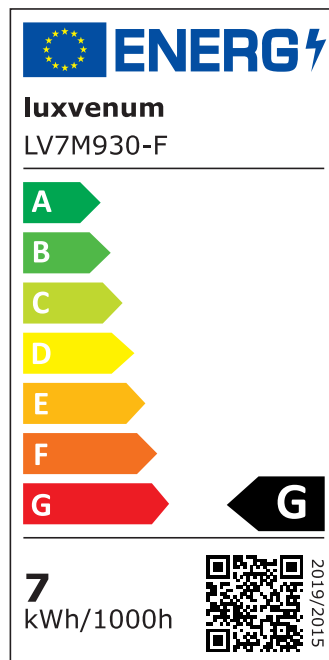

3000K-Leuchtmittel