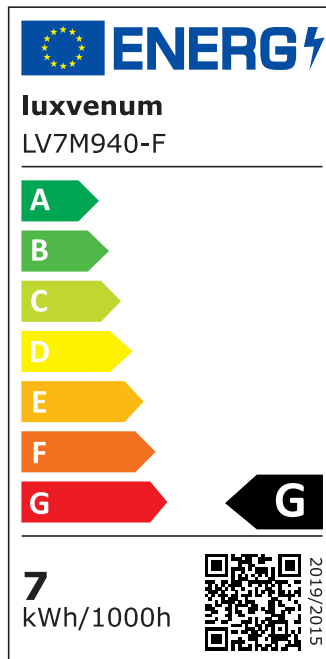

Produktdatenblatt

Produktinformationen

Name	LED-Einbaustrahler Diamond IP44 extra flach 25mm 230V & DIMMBAR 7W statt 70W 120° Milchglas 90 CRI
Artikelnummer	2895560814
Kategorien	Innenbeleuchtung, Flache Einbauleuchten, Dimmbare Einbauleuchten, Außenbeleuchtung, Einbauleuchten, Flache Einbauleuchten, Smart Home, Einbauleuchten, Einbauleuchten für Badezimmer, Einbauleuchten

Produktfotos

Hersteller

Name	luxvenum LED GmbH
Weblink	www.luxvenum.com
Adresse	Am Kreisel West 12, 56814 Faid, Deutschland
WEEE-Reg.-Nr.:	DE 12732366

Technische Daten

Gesamtmaße	82x82x25mm
Lochausschnitt Ø	60-68mm
Spannung (V)	AC 230V
Leistung (W)	7W
Glühbirnenersatz	70W
Dimmbarkeit	Ja
Abstrahlwinkel	120° Milchglas
Lichtleistung	2700K → 400 Lumen, 3000K → 420 Lumen, 4000K → 450 Lumen
Lichtfarbtemperatur (K)	2700K, 3000K, 4000K
Farbwiedergabe (CRI / Ra)	CRI/Ra 90

Schutzklasse (IP)	IP44
Mittlere Lebensdauer	35.000 Std.
Schwenkbar	Nein
Material	Aluminium, Glas
Sockel	ultra flach
Form	rund
Schaltzyklen	> 15.000
Anlaufzeit	< 1,00 Sek.
Zündzeit	< 0,5 Sek.
Farbe	anthrazit, schwarz, weiß
Farbe / Kristalle	anthrazit / klare Kristalle, anthrazit / schwarze Kristalle, schwarz / klare Kristalle, schwarz / schwarze Kristalle, weiß / klare Kristalle, weiß / schwarze Kristalle
Farbkonsistenz	< 6 SDCM
Energieeffizienzklasse	G
Marke / Hersteller	Luxvenum
Herstellergarantie	4 Jahre

EU Energielabels

2700K-Leuchtmittel

3000K-Leuchtmittel

4000K-Leuchtmittel

RoHS