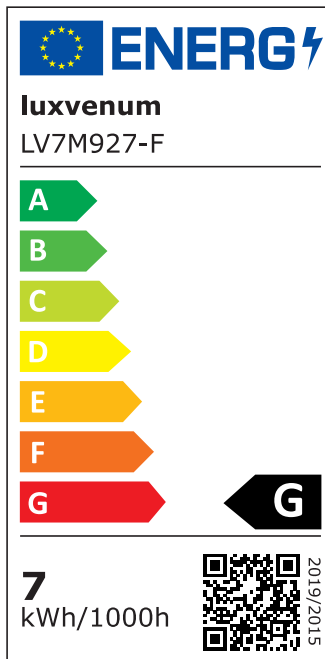

Schutzklasse (IP)	IP44
Mittlere Lebensdauer	35.000 Std.
Schwenkbar	Nein
Material	Aluminium, Glas
Sockel	ultra flach
Form	rund
Schaltzyklen	> 15.000
Anlaufzeit	< 1,00 Sek.
Zündzeit	< 0,5 Sek.
Farbe	anthrazit, schwarz, weiß
Farbe / Kristalle	anthrazit / klare Kristalle, anthrazit / schwarze Kristalle, schwarz / klare Kristalle, schwarz / schwarze Kristalle, weiß / klare Kristalle, weiß / schwarze Kristalle
Farbkonsistenz	< 6 SDCM
Energieeffizienzklasse	G
Marke / Hersteller	Luxvenum
Herstellergarantie	4 Jahre

EU Energielabels

2700K-Leuchtmittel