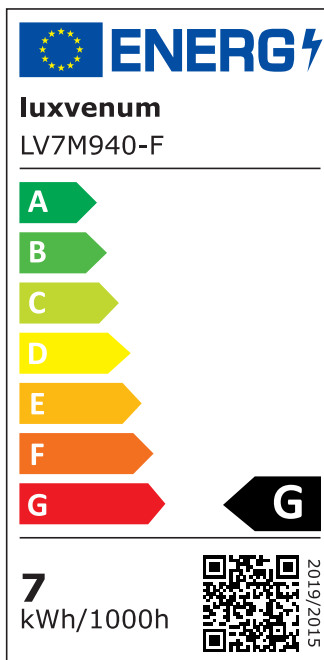

Produktdatenblatt

luxvenum

Produktinformationen

Name	LED-Einbaustrahler Diamond IP44 extra flach 25mm 230V & DIMMBAR 7W statt 70W 120° Milchglas 90 CRI
Artikelnummer	2895560814
Kategorien	Innenbeleuchtung, Flache Einbauleuchten, Dimmbare Einbauleuchten, Außenbeleuchtung, Einbauleuchten, Flache Einbauleuchten, Smart Home, Einbauleuchten, Einbauleuchten für Badezimmer, Einbauleuchten

Produktfotos

Hersteller

Name	luxvenum LED GmbH
Weblink	www.luxvenum.com
Adresse	Am Kreisel West 12, 56814 Faid, Deutschland
WEEE-Reg.-Nr.:	DE 12732366

Technische Daten

Gesamtmaße	82x82x25mm
Lochausschnitt Ø	60-68mm
Spannung (V)	AC 230V
Leistung (W)	7W
Glühbirnenersatz	70W
Dimmbarkeit	Ja
Abstrahlwinkel	120° Milchglas
Lichtleistung	2700K → 400 Lumen, 3000K → 420 Lumen, 4000K → 450 Lumen
Lichtfarbtemperatur (K)	2700K, 3000K, 4000K
Farbwiedergabe (CRI / Ra)	CRI/Ra 90

Schutzklasse (IP)	IP44
Mittlere Lebensdauer	35.000 Std.
Schwenkbar	Nein
Material	Aluminium, Glas
Sockel	ultra flach
Form	rund
Schaltzyklen	> 15.000
Anlaufzeit	< 1,00 Sek.
Zündzeit	< 0,5 Sek.
Farbe	anthrazit, schwarz, weiß
Farbe / Kristalle	anthrazit / klare Kristalle, anthrazit / schwarze Kristalle, schwarz / klare Kristalle, schwarz / schwarze Kristalle, weiß / klare Kristalle, weiß / schwarze Kristalle
Farbkonsistenz	< 6 SDCM
Energieeffizienzklasse	G
Marke / Hersteller	Luxvenum

EU Energielabels

2700K-Leuchtmittel

3000K-Leuchtmittel

4000K-Leuchtmittel

RoHS