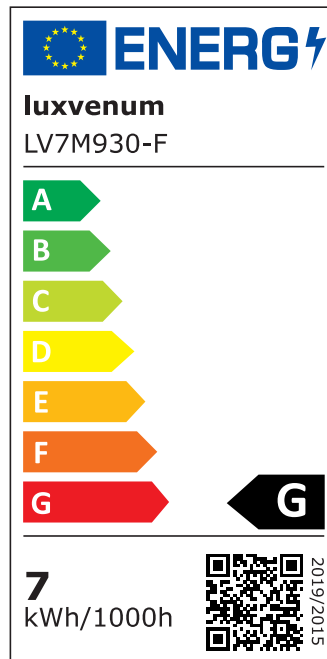

Produktdatenblatt

Produktinformationen

Name	LED-Einbaustrahler Diamond IP44 extra flach 25mm 230V & DIMMBAR 7W statt 70W 120° Milchglas 90 CRI
Artikelnummer	2895560814
Kategorien	Innenbeleuchtung, Flache Einbauleuchten, Dimmbare Einbauleuchten, Außenbeleuchtung, Einbauleuchten, Flache Einbauleuchten, Smart Home, Einbauleuchten, Einbauleuchten für Badezimmer, Einbauleuchten

Produktfotos

Hersteller

Name	luxvenum LED GmbH
Weblink	www.luxvenum.com
Adresse	Am Kreisel West 12, 56814 Faid, Deutschland
WEEE-Reg.-Nr.:	DE 12732366

Technische Daten

Gesamtmaße	82x82x25mm
Lochausschnitt Ø	60-68mm
Spannung (V)	AC 230V
Leistung (W)	7W
Glühbirnenersatz	70W
Dimmbarkeit	Ja
Abstrahlwinkel	120° Milchglas
Lichtleistung	2700K → 400 Lumen, 3000K → 420 Lumen, 4000K → 450 Lumen
Lichtfarbtemperatur (K)	2700K, 3000K, 4000K
Farbwiedergabe (CRI / Ra)	CRI/Ra 90

Schutzklasse (IP)	IP44
Mittlere Lebensdauer	35.000 Std.
Schwenkbar	Nein
Material	Aluminium, Glas
Sockel	ultra flach
Form	rund
Schaltzyklen	> 15.000
Anlaufzeit	< 1,00 Sek.
Zündzeit	< 0,5 Sek.
Farbe	anthrazit, schwarz, weiß
Farbe / Kristalle	anthrazit / klare Kristalle, anthrazit / schwarze Kristalle, schwarz / klare Kristalle, schwarz / schwarze Kristalle, weiß / klare Kristalle, weiß / schwarze Kristalle
Farbkonsistenz	< 6 SDCM
Energieeffizienzklasse	G
Marke / Hersteller	Luxvenum
Herstellergarantie	4 Jahre

EU Energielabels

2700K-Leuchtmittel

3000K-Leuchtmittel

4000K-Leuchtmittel

RoHS