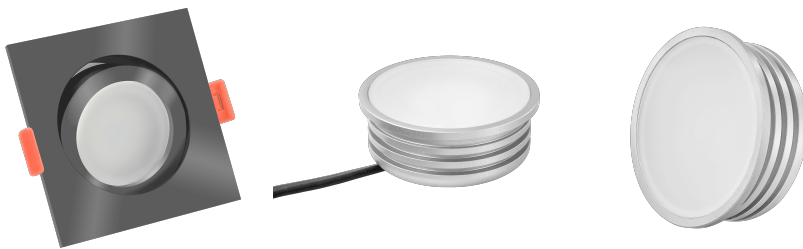

Produktdatenblatt

luxvenum

Produktinformationen

Name	LED-Einbaustrahler extra flach 25mm 230V DIMMBAR 7W statt 70W anthrazites Aluminium 120° Abstrahlung eckig 90 CRI
Artikelnummer	863257056086368
Kategorien	Innenbeleuchtung, Flache Einbauleuchten, Dimmbare Einbauleuchten, Smart Home, Einbauleuchten, Einbauleuchten

Produktfotos

Hersteller

Name	luxvenum LED GmbH
Weblink	www.luxvenum.com
Adresse	Am Kreisel West 12, 56814 Faid, Deutschland
WEEE-Reg.-Nr.:	DE 12732366

Technische Daten

Gesamtmaße	82x82x25mm
Lochausschnitt Ø	68-78mm
Spannung (V)	AC 230V
Leistung (W)	7W
Glühbirnenersatz	70W
Dimmbarkeit	Ja
Abstrahlwinkel	120° Milchglas
Lichtleistung	2700K → 400 Lumen, 3000K → 420 Lumen, 4000K → 450 Lumen
Lichtfarbtemperatur (K)	2700K, 3000K, 4000K
Farbwiedergabe (CRI / Ra)	CRI/Ra 90
Schutzklasse (IP)	IP20
Mittlere Lebensdauer	35.000 Std.
Schwenkbar	Ja

Material	Aluminium
Sockel	ultra flach
Form	eckig
Schaltzyklen	> 15.000
Anlaufzeit	< 1,00 Sek.
Zündzeit	< 0,5 Sek.
Farbe	anthrazit
Farbkonsistenz	< 6 SDCM
Energieeffizienzklasse	G
Marke / Hersteller	Luxvenum