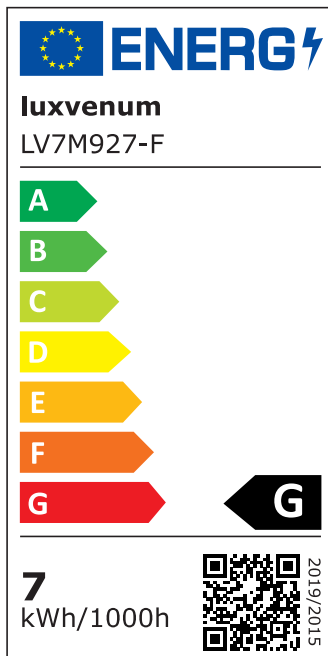

Material	Aluminium
Sockel	ultra flach
Form	eckig
Schaltzyklen	> 15.000
Anlaufzeit	< 1,00 Sek.
Zündzeit	< 0,5 Sek.
Farbe	anthrazit
Farbkonsistenz	< 6 SDCM
Energieeffizienzklasse	G
Marke / Hersteller	Luxvenum

EU Energielabels

2700K-Leuchtmittel

3000K-Leuchtmittel

4000K-Leuchtmittel

RoHS