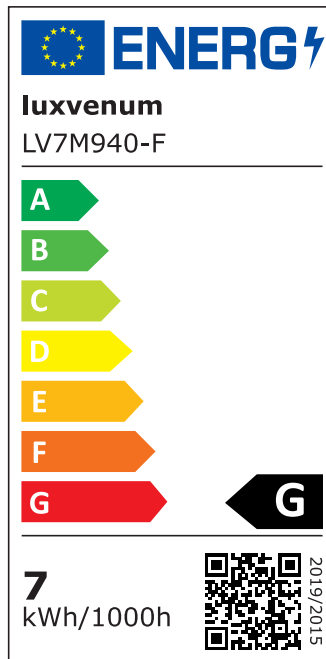

Produktdatenblatt

Produktinformationen

Name	LED-Einbaustrahler extra flach 25mm 230V DIMMBAR 7W statt 70W anthrazites Aluminium 120° Abstrahlung eckig 90 CRI
Artikelnummer	863257056086368
Kategorien	Innenbeleuchtung, Flache Einbauleuchten, Dimmbare Einbauleuchten, Smart Home, Einbauleuchten, Einbauleuchten

Produktfotos

Hersteller

Name	luxvenum LED GmbH
Weblink	www.luxvenum.com
Adresse	Am Kreisel West 12, 56814 Faid, Deutschland
WEEE-Reg.-Nr.:	DE 12732366

Technische Daten

Gesamtmaße	82x82x25mm
Lochausschnitt Ø	68-78mm
Spannung (V)	AC 230V
Leistung (W)	7W
Glühbirnenersatz	70W
Dimmbarkeit	Ja
Abstrahlwinkel	120° Milchglas
Lichtleistung	2700K → 400 Lumen, 3000K → 420 Lumen, 4000K → 450 Lumen
Lichtfarbtemperatur (K)	2700K, 3000K, 4000K
Farbwiedergabe (CRI / Ra)	CRI/Ra 90
Schutzklasse (IP)	IP20
Mittlere Lebensdauer	35.000 Std.
Schwenkbar	Ja

Material	Aluminium
Sockel	ultra flach
Form	eckig
Schaltzyklen	> 15.000
Anlaufzeit	< 1,00 Sek.
Zündzeit	< 0,5 Sek.
Farbe	anthrazit
Farbkonsistenz	< 6 SDCM
Energieeffizienzklasse	G
Marke / Hersteller	Luxvenum
Herstellergarantie	4 Jahre

EU Energielabels

2700K-Leuchtmittel

3000K-Leuchtmittel

4000K-Leuchtmittel

RoHS