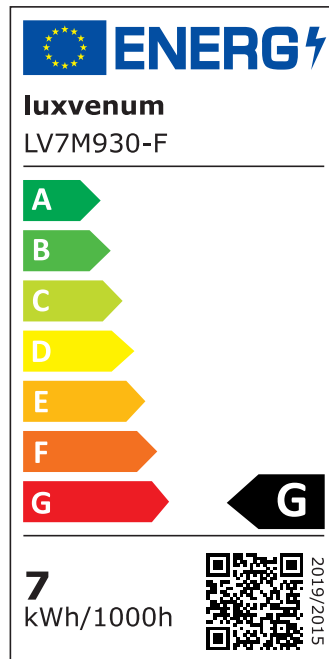

Produktdatenblatt

Produktinformationen

Name	LED-Einbaustrahler extra flach 25mm 230V DIMMBAR 7W statt 70W anthrazites Aluminium 120° Abstrahlung eckig 90 CRI
Artikelnummer	863257056086368
Kategorien	Innenbeleuchtung, Flache Einbauleuchten, Dimmbare Einbauleuchten, Smart Home, Einbauleuchten, Einbauleuchten

Produktfotos

Hersteller

Name	luxvenum LED GmbH
Weblink	www.luxvenum.com
Adresse	Am Kreisel West 12, 56814 Faid, Deutschland
WEEE-Reg.-Nr.:	DE 12732366

Technische Daten

Gesamtmaße	82x82x25mm
Lochausschnitt Ø	68-78mm
Spannung (V)	AC 230V
Leistung (W)	7W
Glühbirnenersatz	70W
Dimmbarkeit	Ja
Abstrahlwinkel	120° Milchglas
Lichtleistung	2700K → 400 Lumen, 3000K → 420 Lumen, 4000K → 450 Lumen
Lichtfarbtemperatur (K)	2700K, 3000K, 4000K
Farbwiedergabe (CRI / Ra)	CRI/Ra 90
Schutzklasse (IP)	IP20
Mittlere Lebensdauer	35.000 Std.
Schwenkbar	Ja

Material	Aluminium
Sockel	ultra flach
Form	eckig
Schaltzyklen	> 15.000
Anlaufzeit	< 1,00 Sek.
Zündzeit	< 0,5 Sek.
Farbe	anthrazit
Farbkonsistenz	< 6 SDCM
Energieeffizienzklasse	G
Marke / Hersteller	Luxvenum
Herstellergarantie	4 Jahre

EU Energielabels

2700K-Leuchtmittel

3000K-Leuchtmittel

4000K-Leuchtmittel

RoHS