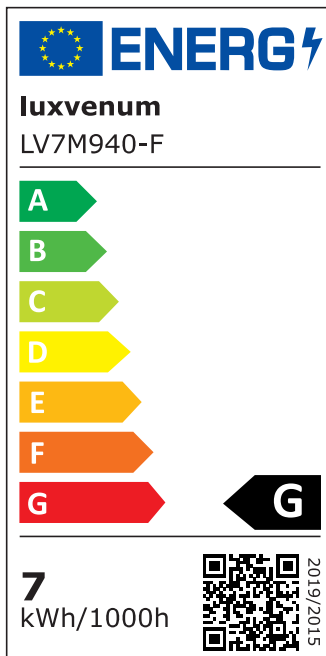

Material	Aluminium
Sockel	ultra flach
Form	eckig
Schaltzyklen	> 15.000
Anlaufzeit	< 1,00 Sek.
Zündzeit	< 0,5 Sek.
Farbe	anthrazit
Farbkonsistenz	< 6 SDCM
Energieeffizienzklasse	G
Marke / Hersteller	Luxvenum

EU Energielabels

2700K-Leuchtmittel

3000K-Leuchtmittel

4000K-Leuchtmittel

RoHS