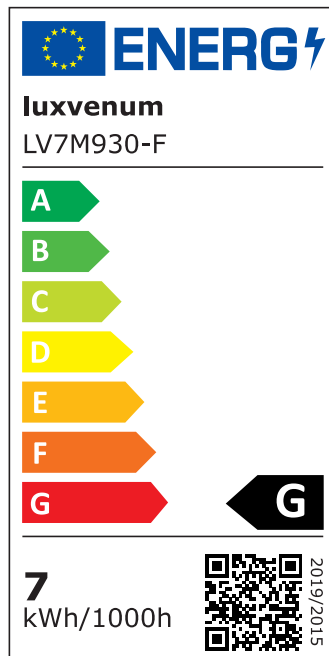

Material	Aluminium
Sockel	ultra flach
Form	eckig
Schaltzyklen	> 15.000
Anlaufzeit	< 1,00 Sek.
Zündzeit	< 0,5 Sek.
Farbe	anthrazit
Farbkonsistenz	< 6 SDCM
Energieeffizienzklasse	G
Marke / Hersteller	Luxvenum

EU Energielabels

2700K-Leuchtmittel

3000K-Leuchtmittel

4000K-Leuchtmittel

RoHS