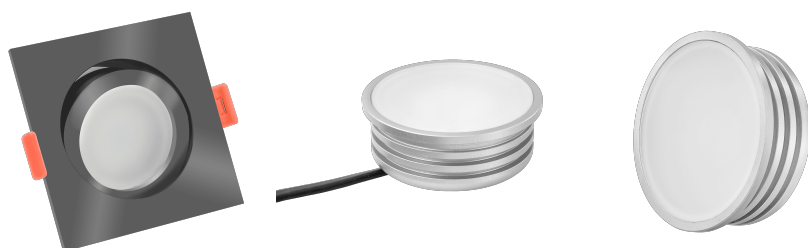

Produktdatenblatt

Produktinformationen

Name	LED-Einbaustrahler extra flach 25mm 230V DIMMBAR 7W statt 70W anthrazites Aluminium 120° Abstrahlung eckig 90 CRI
Artikelnummer	863257056086368
Kategorien	Innenbeleuchtung, Flache Einbauleuchten, Dimmbare Einbauleuchten, Smart Home, Einbauleuchten, Einbauleuchten

Produktfotos

Hersteller

Name	luxvenum LED GmbH
Weblink	www.luxvenum.com
Adresse	Am Kreisel West 12, 56814 Faid, Deutschland
WEEE-Reg.-Nr.:	DE 12732366

Technische Daten

Gesamtmaße	82x82x25mm
Lochausschnitt Ø	68-78mm
Spannung (V)	AC 230V
Leistung (W)	7W
Glühbirnenersatz	70W
Dimmbarkeit	Ja
Abstrahlwinkel	120° Milchglas
Lichtleistung	2700K → 400 Lumen, 3000K → 420 Lumen, 4000K → 450 Lumen
Lichtfarbtemperatur (K)	2700K, 3000K, 4000K
Farbwiedergabe (CRI / Ra)	CRI/Ra 90
Schutzklasse (IP)	IP20
Mittlere Lebensdauer	35.000 Std.
Schwenkbar	Ja

Material	Aluminium
Sockel	ultra flach
Form	eckig
Schaltzyklen	> 15.000
Anlaufzeit	< 1,00 Sek.
Zündzeit	< 0,5 Sek.
Farbe	anthrazit
Farbkonsistenz	< 6 SDCM
Energieeffizienzklasse	G
Marke / Hersteller	Luxvenum
Herstellergarantie	4 Jahre