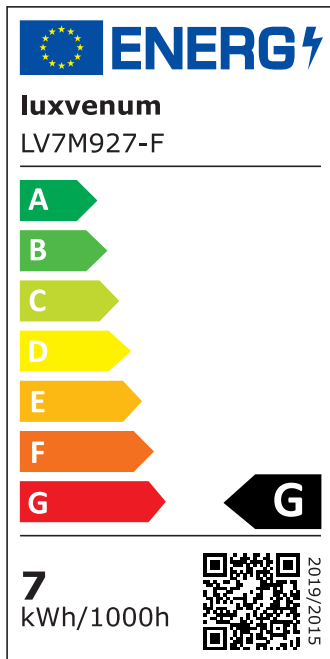

Material	Aluminium
Sockel	ultra flach
Form	eckig
Schaltzyklen	> 15.000
Anlaufzeit	< 1,00 Sek.
Zündzeit	< 0,5 Sek.
Farbe	anthrazit
Farbkonsistenz	< 6 SDCM
Energieeffizienzklasse	G
Marke / Hersteller	Luxvenum
Herstellergarantie	4 Jahre

EU Energielabels

2700K-Leuchtmittel