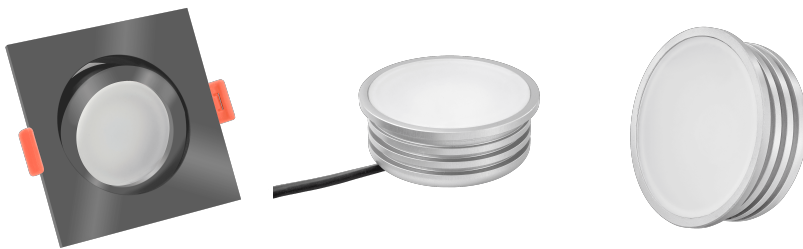

Produktdatenblatt

luxvenum

Produktinformationen

Name	LED-Einbaustrahler extra flach 25mm 230V DIMMBAR 7W statt 70W anthrazites Aluminium 120° Abstrahlung eckig 90 CRI
Artikelnummer	863257056086368
Kategorien	Innenbeleuchtung, Flache Einbauleuchten, Dimmbare Einbauleuchten, Smart Home, Einbauleuchten, Einbauleuchten

Produktfotos

Hersteller

Name	luxvenum LED GmbH
Weblink	www.luxvenum.com
Adresse	Am Kreisel West 12, 56814 Faid, Deutschland
WEEE-Reg.-Nr.:	DE 12732366

Technische Daten

Gesamtmaße	82x82x25mm
Lochausschnitt Ø	68-78mm
Spannung (V)	AC 230V
Leistung (W)	7W
Glühbirnenersatz	70W
Dimmbarkeit	Ja
Abstrahlwinkel	120° Milchglas
Lichtleistung	2700K → 400 Lumen, 3000K → 420 Lumen, 4000K → 450 Lumen
Lichtfarbtemperatur (K)	2700K, 3000K, 4000K
Farbwiedergabe (CRI / Ra)	CRI/Ra 90
Schutzklasse (IP)	IP20
Mittlere Lebensdauer	35.000 Std.
Schwenkbar	Ja

Material	Aluminium
Sockel	ultra flach
Form	eckig
Schaltzyklen	> 15.000
Anlaufzeit	< 1,00 Sek.
Zündzeit	< 0,5 Sek.
Farbe	anthrazit
Farbkonsistenz	< 6 SDCM
Energieeffizienzklasse	G
Marke / Hersteller	Luxvenum
Herstellergarantie	4 Jahre