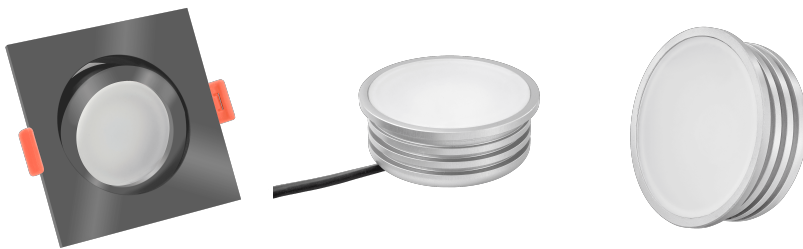

Produktdatenblatt

luxvenum

Produktinformationen

Name	LED-Einbaustrahler extra flach 25mm 230V DIMMBAR 7W statt 70W anthrazites Aluminium 120° Abstrahlung eckig 90 CRI
Artikelnummer	863257056086368
Kategorien	Innenbeleuchtung, Flache Einbauleuchten, Dimmbare Einbauleuchten, Smart Home, Einbauleuchten, Einbauleuchten

Produktfotos

Hersteller

Name	luxvenum LED GmbH
Weblink	www.luxvenum.com
Adresse	Am Kreisel West 12, 56814 Faid, Deutschland
WEEE-Reg.-Nr.:	DE 12732366

Technische Daten

Gesamtmaße	82x82x25mm
Lochausschnitt Ø	68-78mm
Spannung (V)	AC 230V
Leistung (W)	7W
Glühbirnenersatz	70W
Dimmbarkeit	Ja
Abstrahlwinkel	120° Milchglas
Lichtleistung	2700K → 400 Lumen, 3000K → 420 Lumen, 4000K → 450 Lumen
Lichtfarbtemperatur (K)	2700K, 3000K, 4000K
Farbwiedergabe (CRI / Ra)	CRI/Ra 90
Schutzklasse (IP)	IP20
Mittlere Lebensdauer	35.000 Std.
Schwenkbar	Ja

Material	Aluminium
Sockel	ultra flach
Form	eckig
Schaltzyklen	> 15.000
Anlaufzeit	< 1,00 Sek.
Zündzeit	< 0,5 Sek.
Farbe	anthrazit
Farbkonsistenz	< 6 SDCM
Energieeffizienzklasse	G
Marke / Hersteller	Luxvenum
Herstellergarantie	4 Jahre
Für Möbeleinbau geeignet	Ja