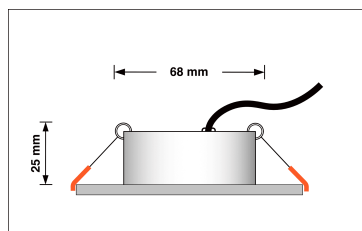

Produktfotos

Hersteller

Name	luxvenum LED GmbH
Weblink	www.luxvenum.com
Adresse	Am Kreisel West 12, 56814 Faid, Deutschland
WEEE-Reg.-Nr.:	DE 12732366

Technische Daten

Gesamtmaße	82x82x25mm
Lochausschnitt Ø	68-78mm
Spannung (V)	AC 230V
Leistung (W)	7W
Glühbirnenersatz	70W
Dimmbarkeit	Ja
Abstrahlwinkel	120° Milchglas
Lichtleistung	2700K → 400 Lumen, 3000K → 420 Lumen, 4000K → 450 Lumen
Lichtfarbtemperatur (K)	2700K, 3000K, 4000K
Farbwiedergabe (CRI / Ra)	CRI/Ra 90
Schutzklasse (IP)	IP20
Mittlere Lebensdauer	35.000 Std.
Schwenkbar	Ja
Material	Aluminium