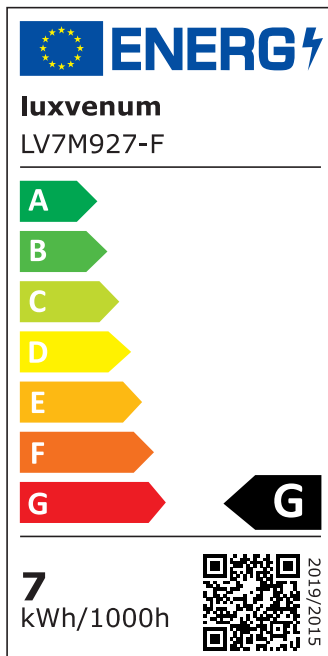

Sockel	ultra flach
Form	rund
Schaltzyklen	> 15.000
Anlaufzeit	< 1,00 Sek.
Zündzeit	< 0,5 Sek.
Farbe	anthrazit
Farbkonsistenz	< 6 SDCM
Energieeffizienzklasse	G
Marke / Hersteller	Luxvenum
Herstellergarantie	4 Jahre

EU Energielabels

2700K-Leuchtmittel