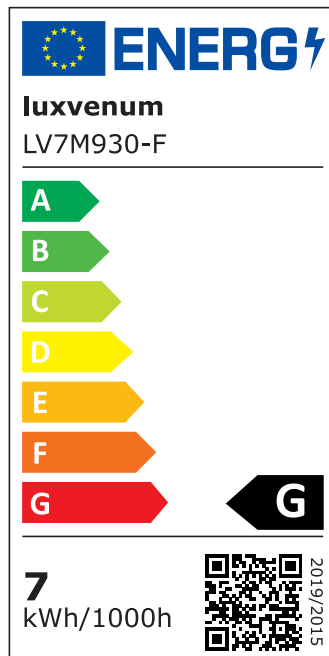

Material	Aluminium
Sockel	ultra flach
Form	rund
Schaltzyklen	> 15.000
Anlaufzeit	< 1,00 Sek.
Zündzeit	< 0,5 Sek.
Farbe	anthrazit
Farbkonsistenz	< 6 SDCM
Energieeffizienzklasse	G
Marke / Hersteller	Luxvenum

EU Energielabels

2700K-Leuchtmittel

3000K-Leuchtmittel

4000K-Leuchtmittel

RoHS