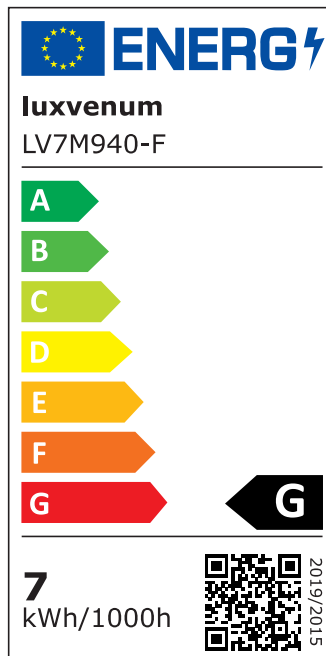

Produktdatenblatt

Produktinformationen

Name	LED-Einbaustrahler extra flach 25mm 230V DIMMBAR 7W statt 70W anthrazites Aluminium 120° Abstrahlung rund 90 CRI
Artikelnummer	86757552705078
Kategorien	Dimmbare Einbauleuchten, Einbauleuchten, Einbauleuchten, Flache Einbauleuchten, Innenbeleuchtung, Smart Home

Produktfotos

Hersteller

Name	luxvenum LED GmbH
Weblink	www.luxvenum.com
Adresse	Am Kreisel West 12, 56814 Faid, Deutschland
WEEE-Reg.-Nr.:	DE 12732366

Technische Daten

Gesamtmaße	82x82x25mm
Lochausschnitt Ø	68-78mm
Spannung (V)	AC 230V
Leistung (W)	7W
Glühbirnenersatz	70W
Dimmbarkeit	Ja
Abstrahlwinkel	120° Milchglas
Lichtleistung	2700K → 400 Lumen, 3000K → 420 Lumen, 4000K → 450 Lumen
Lichtfarbtemperatur (K)	2700K, 3000K, 4000K
Farbwiedergabe (CRI / Ra)	CRI/Ra 90
Schutzklasse (IP)	IP20
Mittlere Lebensdauer	35.000 Std.
Schwenkbar	Ja
Material	Aluminium

Sockel	ultra flach
Form	rund
Schaltzyklen	> 15.000
Anlaufzeit	< 1,00 Sek.
Zündzeit	< 0,5 Sek.
Farbe	anthrazit
Farbkonsistenz	< 6 SDCM
Energieeffizienzklasse	G
Marke / Hersteller	Luxvenum
Herstellergarantie	4 Jahre

EU Energielabels

2700K-Leuchtmittel

3000K-Leuchtmittel

4000K-Leuchtmittel

RoHS