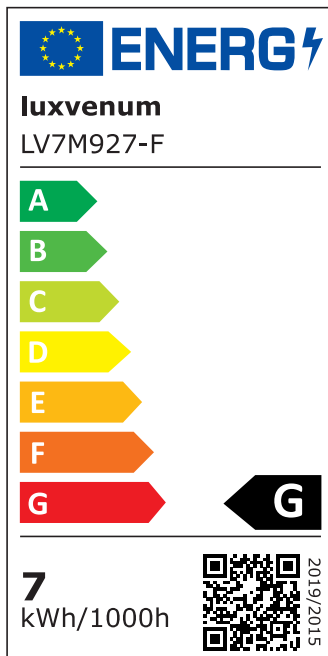

Material	Aluminium
Sockel	ultra flach
Form	rund
Schaltzyklen	> 15.000
Anlaufzeit	< 1,00 Sek.
Zündzeit	< 0,5 Sek.
Farbe	anthrazit
Farbkonsistenz	< 6 SDCM
Energieeffizienzklasse	G
Marke / Hersteller	Luxvenum

EU Energielabels

2700K-Leuchtmittel

3000K-Leuchtmittel

4000K-Leuchtmittel

RoHS