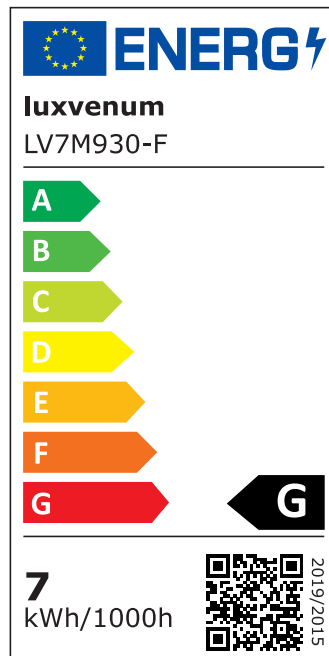

Produktdatenblatt

Produktinformationen

Name	LED-Einbaustrahler extra flach 25mm 230V DIMMBAR 7W statt 70W anthrazites Aluminium 120° Abstrahlung rund 90 CRI
Artikelnummer	86757552705078
Kategorien	Dimmbare Einbauleuchten, Einbauleuchten, Einbauleuchten, Flache Einbauleuchten, Innenbeleuchtung, Smart Home

Produktfotos

Hersteller

Name	luxvenum LED GmbH
Weblink	www.luxvenum.com
Adresse	Am Kreisel West 12, 56814 Faid, Deutschland
WEEE-Reg.-Nr.:	DE 12732366

Technische Daten

Gesamtmaße	82x82x25mm
Lochausschnitt Ø	68-78mm
Spannung (V)	AC 230V
Leistung (W)	7W
Glühbirnenersatz	70W
Dimmbarkeit	Ja
Abstrahlwinkel	120° Milchglas
Lichtleistung	2700K → 400 Lumen, 3000K → 420 Lumen, 4000K → 450 Lumen
Lichtfarbtemperatur (K)	2700K, 3000K, 4000K
Farbwiedergabe (CRI / Ra)	CRI/Ra 90
Schutzklasse (IP)	IP20
Mittlere Lebensdauer	35.000 Std.
Schwenkbar	Ja
Material	Aluminium

Sockel	ultra flach
Form	rund
Schaltzyklen	> 15.000
Anlaufzeit	< 1,00 Sek.
Zündzeit	< 0,5 Sek.
Farbe	anthrazit
Farbkonsistenz	< 6 SDCM
Energieeffizienzklasse	G
Marke / Hersteller	Luxvenum
Herstellergarantie	4 Jahre

EU Energielabels

2700K-Leuchtmittel

3000K-Leuchtmittel

4000K-Leuchtmittel

RoHS