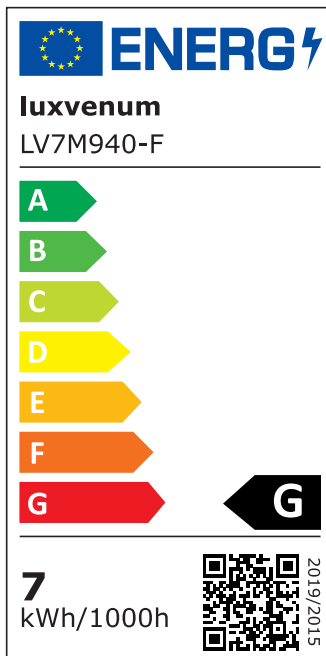

Material	Aluminium
Sockel	ultra flach
Form	rund
Schaltzyklen	> 15.000
Anlaufzeit	< 1,00 Sek.
Zündzeit	< 0,5 Sek.
Farbe	anthrazit
Farbkonsistenz	< 6 SDCM
Energieeffizienzklasse	G
Marke / Hersteller	Luxvenum

EU Energielabels

2700K-Leuchtmittel

3000K-Leuchtmittel

4000K-Leuchtmittel

RoHS