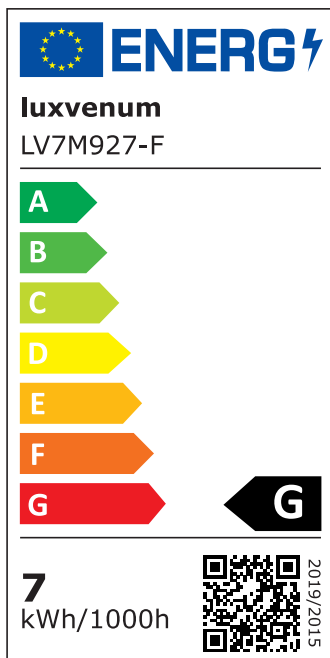

Sockel	ultra flach
Form	rund
Schaltzyklen	> 15.000
Anlaufzeit	< 1,00 Sek.
Zündzeit	< 0,5 Sek.
Farbe	anthrazit
Innenring-Farbe	anthrazit, blau, Bronze, chrom-poliert, Eisen, gelb, gold, grün, matt, orange, rot, samt-gold, schwarz, silber-gebürstet, weinrot, weiß
Farbkonsistenz	< 6 SDCM
Energieeffizienzklasse	G

EU Energielabels

2700K-Leuchtmittel