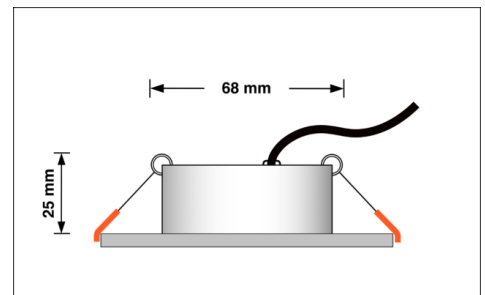

Produktdatenblatt

luxvenum

Produktinformationen

Name	LED-Einbaustrahler extra flach 25mm 230V DIMMBAR 7W statt 70W anthrazites Aluminium 120° Abstrahlung rund 90 CRI
Artikelnummer	86757552705078
Kategorien	Classic-Line, Forma anthrazit, Inneneinbauleuchten

Produktfotos

Hersteller

Name	luxvenum LED GmbH
Weblink	www.luxvenum.com
Adresse	Am Kreisel West 12, 56814 Faid, Deutschland
WEEE-Reg.-Nr.:	DE 12732366

Technische Daten

Gesamtmaße	82x82x25mm
Lochausschnitt Ø	68-78mm
Spannung	AC 230V
Leistung	7W
Glühbirnenersatz	70W
Dimmbarkeit	Ja
Abstrahlwinkel	120° Milchglas
Lichtleistung	2700K → 400 Lumen, 3000K → 420 Lumen, 4000K → 450 Lumen
Lichtfarbtemperatur	2700K, 3000K, 4000K
Farbwiedergabe	CRI/Ra 90
Schutzklasse	IP20
Mittlere Lebensdauer	35.000 Std.
Schwenkbar	Ja
Material	Aluminium