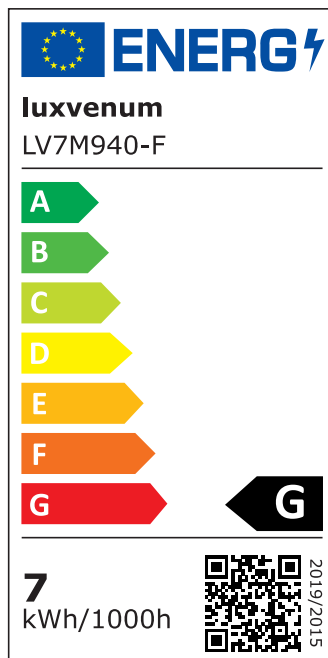

## Produktinformationen

Name	LED-Einbaustrahler extra flach 25mm 230V DIMMBAR 7W statt 70W anthrazites Aluminium 120° Abstrahlung rund 90 CRI
Artikelnummer	86757552705078
Kategorien	Classic-Line, Forma anthrazit, Inneneinbauleuchten

## Technische Daten

Gesamtmaße	82x82x25mm
Lochausschnitt Ø	68-78mm
Spannung	AC 230V
Leistung	7W
Glühbirnenersatz	70W
Dimmbarkeit	Ja
Abstrahlwinkel	120° Milchglas
Lichtleistung	2700K → 400 Lumen, 3000K → 420 Lumen, 4000K → 450 Lumen
Lichtfarbtemperatur	2700K, 3000K, 4000K
Farbwiedergabe	CRI/Ra 90
Schutzklasse	IP20
Mittlere Lebensdauer	35.000 Std.
Schwenkbar	Ja
Material	Aluminium

Sockel	ultra flach
Form	rund
Schaltzyklen	> 15.000
Anlaufzeit	< 1,00 Sek.
Zündzeit	< 0,5 Sek.
Farbe	anthrazit
Innenring-Farbe	anthrazit, blau, Bronze, chrom-poliert, Eisen, gelb, gold, grün, matt, orange, rot, samt-gold, schwarz, silber-gebürstet, weinrot, weiß
Farbkonsistenz	< 6 SDCM
Energieeffizienzklasse	G

## EU Energielabels

2700K-Leuchtmittel

3000K-Leuchtmittel

4000K-Leuchtmittel

RoHS