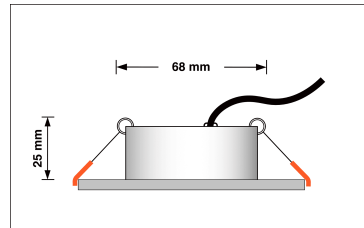

Produktfotos

Hersteller

Name	luxvenum LED GmbH
Weblink	www.luxvenum.com
Adresse	Am Kreisel West 12, 56814 Faid, Deutschland
WEEE-Reg.-Nr.:	DE 12732366

Technische Daten

Gesamtmaße	82x82x25mm
Lochausschnitt Ø	68-78mm
Spannung (V)	AC 230V
Leistung (W)	7W
Glühbirnenersatz	70W
Dimmbarkeit	Ja
Abstrahlwinkel	120° Milchglas
Lichtleistung	2700K → 400 Lumen, 3000K → 420 Lumen, 4000K → 450 Lumen
Lichtfarbtemperatur (K)	2700K, 3000K, 4000K
Farbwiedergabe (CRI / Ra)	CRI/Ra 90
Schutzklasse (IP)	IP20
Mittlere Lebensdauer	35.000 Std.
Schwenkbar	Ja
Material	Aluminium