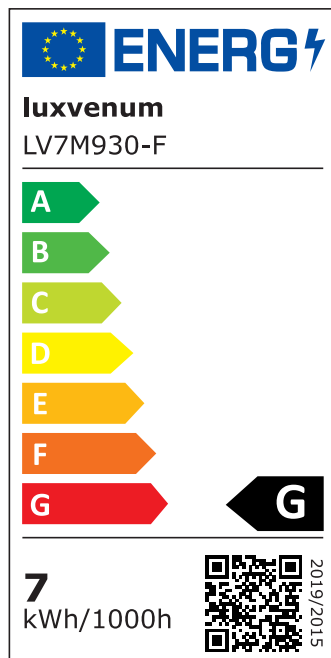

## Technische Daten

Gesamtmaße	82x82x25mm
Lochausschnitt Ø	68-78mm
Spannung	AC 230V
Leistung	7W
Glühbirnenersatz	70W
Dimmbarkeit	Ja
Abstrahlwinkel	120° Milchglas
Lichtleistung	2700K → 400 Lumen, 3000K → 420 Lumen, 4000K → 450 Lumen
Lichtfarbtemperatur	2700K, 3000K, 4000K
Farbwiedergabe	CRI/Ra 90
Schutzklasse	IP20
Mittlere Lebensdauer	35.000 Std.
Schwenkbar	Ja
Material	Aluminium

Sockel	ultra flach
Form	rund
Schaltzyklen	> 15.000
Anlaufzeit	< 1,00 Sek.
Zündzeit	< 0,5 Sek.
Farbe	anthrazit
Innenring-Farbe	anthrazit, blau, Bronze, chrom-poliert, Eisen, gelb, gold, grün, matt, orange, rot, samt-gold, schwarz, silber-gebürstet, weinrot, weiß
Farbkonsistenz	< 6 SDCM
Energieeffizienzklasse	G

## EU Energielabels

2700K-Leuchtmittel

3000K-Leuchtmittel

4000K-Leuchtmittel

RoHS