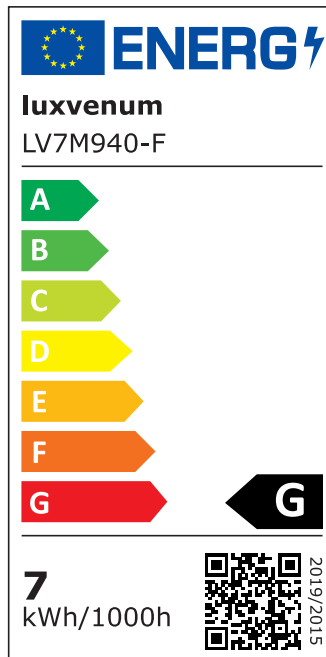

## Produktinformationen

Name	LED-Einbaustrahler extra flach 25mm 230V DIMMBAR 7W statt 70W Bronze-gebürstetes Aluminium 120° Abstrahlung eckig 90 CRI
Artikelnummer	68520456387632543
Kategorien	Dimmbare Einbauleuchten, Einbauleuchten, Einbauleuchten, Flache Einbauleuchten, Innenbeleuchtung, Smart Home

## Technische Daten

Gesamtmaße	82x82x25mm
Lochausschnitt Ø	68-78mm
Spannung (V)	AC 230V
Leistung (W)	7W
Glühbirnenersatz	70W
Dimmbarkeit	Ja
Abstrahlwinkel	120° Milchglas
Lichtleistung	2700K → 400 Lumen, 3000K → 420 Lumen, 4000K → 450 Lumen
Lichtfarbtemperatur (K)	2700K, 3000K, 4000K
Farbwiedergabe (CRI / Ra)	CRI/Ra 90
Schutzklasse (IP)	IP20
Mittlere Lebensdauer	35.000 Std.
Schwenkbar	Ja

Material	Aluminium
Sockel	ultra flach
Form	eckig
Schaltzyklen	> 15.000
Anlaufzeit	< 1,00 Sek.
Zündzeit	< 0,5 Sek.
Farbe	Bronze-gebürstet
Farbkonsistenz	< 6 SDCM
Energieeffizienzklasse	G
Marke / Hersteller	Luxvenum
Herstellergarantie	4 Jahre

## EU Energielabels

2700K-Leuchtmittel

3000K-Leuchtmittel

4000K-Leuchtmittel

RoHS