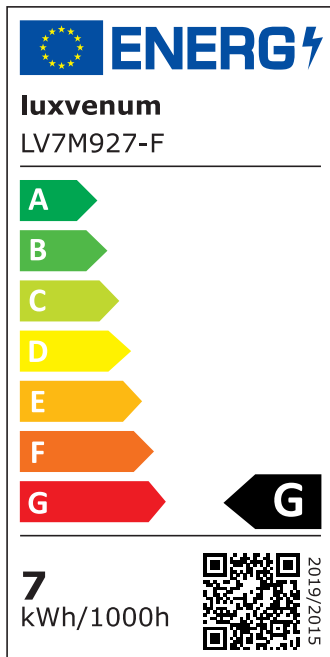

Material	Aluminium
Sockel	ultra flach
Form	eckig
Schaltzyklen	> 15.000
Anlaufzeit	< 1,00 Sek.
Zündzeit	< 0,5 Sek.
Farbe	Bronze-gebürstet
Farbkonsistenz	< 6 SDCM
Energieeffizienzklasse	G
Marke / Hersteller	Luxvenum
Herstellergarantie	4 Jahre

EU Energielabels

2700K-Leuchtmittel