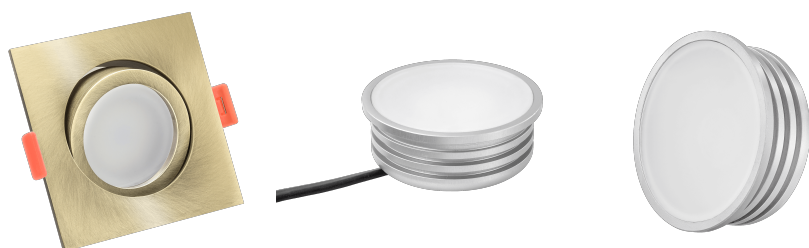

Produktdatenblatt

Produktinformationen

Name	LED-Einbaustrahler extra flach 25mm 230V DIMMBAR 7W statt 70W Bronze-gebürstetes Aluminium 120° Abstrahlung eckig 90 CRI
Artikelnummer	68520456387632543
Kategorien	Dimmbare Einbauleuchten, Einbauleuchten, Einbauleuchten, Flache Einbauleuchten, Innenbeleuchtung, Smart Home

Produktfotos

Hersteller

Name	luxvenum LED GmbH
Weblink	www.luxvenum.com
Adresse	Am Kreisel West 12, 56814 Faid, Deutschland
WEEE-Reg.-Nr.:	DE 12732366

Technische Daten

Gesamtmaße	82x82x25mm
Lochausschnitt Ø	68-78mm
Spannung (V)	AC 230V
Leistung (W)	7W
Glühbirnenersatz	70W
Dimmbarkeit	Ja
Abstrahlwinkel	120° Milchglas
Lichtleistung	2700K → 400 Lumen, 3000K → 420 Lumen, 4000K → 450 Lumen
Lichtfarbtemperatur (K)	2700K, 3000K, 4000K
Farbwiedergabe (CRI / Ra)	CRI/Ra 90
Schutzklasse (IP)	IP20
Mittlere Lebensdauer	35.000 Std.
Schwenkbar	Ja