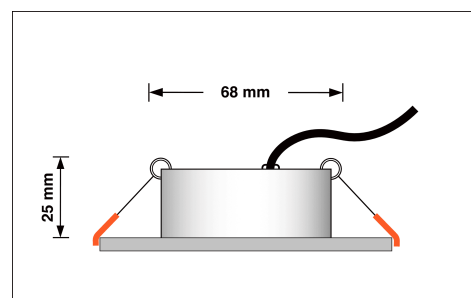

Produktdatenblatt

Produktinformationen

Name	LED-Einbaustrahler extra flach 25mm 230V DIMMBAR 7W statt 70W Bronze-gebürstetes Aluminium 120° Abstrahlung eckig 90 CRI
Artikelnummer	68520456387632543
Kategorien	Dimmbare Einbauleuchten, Einbauleuchten, Einbauleuchten, Flache Einbauleuchten, Innenbeleuchtung, Smart Home

Produktfotos

Hersteller

Name	luxvenum LED GmbH
Weblink	www.luxvenum.com
Adresse	Am Kreisel West 12, 56814 Faid, Deutschland
WEEE-Reg.-Nr.:	DE 12732366

Technische Daten

Gesamtmaße	82x82x25mm
Lochausschnitt Ø	68-78mm
Spannung (V)	AC 230V
Leistung (W)	7W
Glühbirnenersatz	70W
Dimmbarkeit	Ja
Abstrahlwinkel	120° Milchglas
Lichtleistung	2700K → 400 Lumen, 3000K → 420 Lumen, 4000K → 450 Lumen
Lichtfarbtemperatur (K)	2700K, 3000K, 4000K
Farbwiedergabe (CRI / Ra)	CRI/Ra 90
Schutzklasse (IP)	IP20
Mittlere Lebensdauer	35.000 Std.
Schwenkbar	Ja