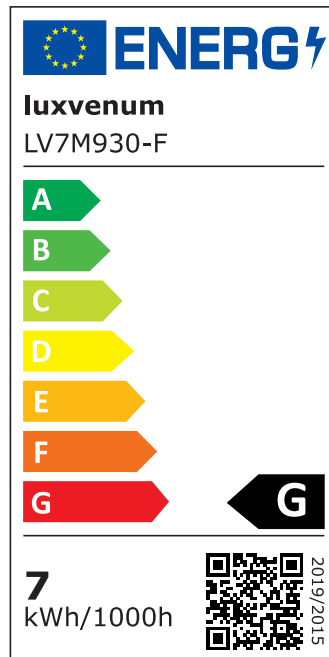

## Produktinformationen

Name	LED-Einbaustrahler extra flach 25mm 230V DIMMBAR 7W statt 70W Bronze-gebürstetes Aluminium 120° Abstrahlung eckig 90 CRI
Artikelnummer	68520456387632543
Kategorien	Dimmbare Einbauleuchten, Einbauleuchten, Einbauleuchten, Flache Einbauleuchten, Innenbeleuchtung, Smart Home

## Technische Daten

Gesamtmaße	82x82x25mm
Lochausschnitt Ø	68-78mm
Spannung (V)	AC 230V
Leistung (W)	7W
Glühbirnenersatz	70W
Dimmbarkeit	Ja
Abstrahlwinkel	120° Milchglas
Lichtleistung	2700K → 400 Lumen, 3000K → 420 Lumen, 4000K → 450 Lumen
Lichtfarbtemperatur (K)	2700K, 3000K, 4000K
Farbwiedergabe (CRI / Ra)	CRI/Ra 90
Schutzklasse (IP)	IP20
Mittlere Lebensdauer	35.000 Std.
Schwenkbar	Ja

Material	Aluminium
Sockel	ultra flach
Form	eckig
Schaltzyklen	> 15.000
Anlaufzeit	< 1,00 Sek.
Zündzeit	< 0,5 Sek.
Farbe	Bronze-gebürstet
Farbkonsistenz	< 6 SDCM
Energieeffizienzklasse	G
Marke / Hersteller	Luxvenum
Herstellergarantie	4 Jahre

## EU Energielabels

2700K-Leuchtmittel

3000K-Leuchtmittel

4000K-Leuchtmittel

RoHS