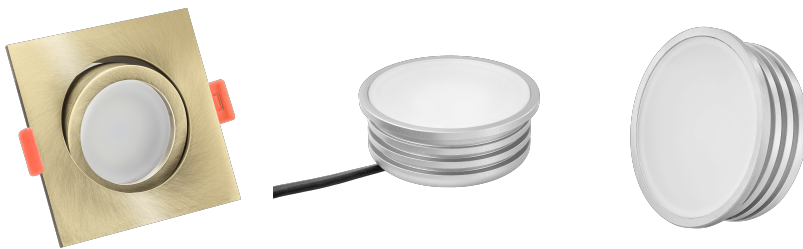

Produktinformationen

Name	LED-Einbaustrahler extra flach 25mm 230V DIMMBAR 7W statt 70W Bronze-gebürstetes Aluminium 120° Abstrahlung eckig 90 CRI
Artikelnummer	68520456387632543
Kategorien	Innenbeleuchtung, Flache Einbauleuchten, Dimmbare Einbauleuchten, Smart Home, Einbauleuchten, Einbauleuchten

Produktfotos

Hersteller

Name	luxvenum LED GmbH
Weblink	www.luxvenum.com
Adresse	Am Kreisel West 12, 56814 Faid, Deutschland
WEEE-Reg.-Nr.:	DE 12732366

Technische Daten

Gesamtmaße	82x82x25mm
Lochausschnitt Ø	68-78mm
Spannung (V)	AC 230V
Leistung (W)	7W
Glühbirnenersatz	70W
Dimmbarkeit	Ja
Abstrahlwinkel	120° Milchglas
Lichtleistung	2700K → 400 Lumen, 3000K → 420 Lumen, 4000K → 450 Lumen
Lichtfarbtemperatur (K)	2700K, 3000K, 4000K
Farbwiedergabe (CRI / Ra)	CRI/Ra 90
Schutzklasse (IP)	IP20
Mittlere Lebensdauer	35.000 Std.
Schwenkbar	Ja

Material	Aluminium
Sockel	ultra flach
Form	eckig
Schaltzyklen	> 15.000
Anlaufzeit	< 1,00 Sek.
Zündzeit	< 0,5 Sek.
Farbe	Bronze-gebürstet
Farbkonsistenz	< 6 SDCM
Energieeffizienzklasse	G
Marke / Hersteller	Luxvenum
Herstellergarantie	4 Jahre
Für Möbeleinbau geeignet	Ja