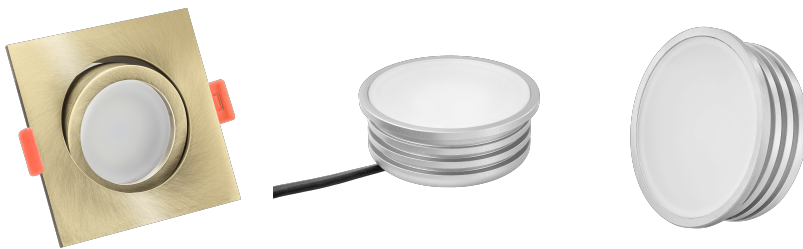

Produktdatenblatt

luxvenum

Produktinformationen

Name	LED-Einbaustrahler extra flach 25mm 230V DIMMBAR 7W statt 70W Bronze-gebürstetes Aluminium 120° Abstrahlung eckig 90 CRI
Artikelnummer	68520456387632543
Kategorien	Innenbeleuchtung, Flache Einbauleuchten, Dimmbare Einbauleuchten, Smart Home, Einbauleuchten, Einbauleuchten

Produktfotos

Hersteller

Name	luxvenum LED GmbH
Weblink	www.luxvenum.com
Adresse	Am Kreisel West 12, 56814 Faid, Deutschland
WEEE-Reg.-Nr.:	DE 12732366

Technische Daten

Gesamtmaße	82x82x25mm
Lochausschnitt Ø	68-78mm
Spannung (V)	AC 230V
Leistung (W)	7W
Glühbirnenersatz	70W
Dimmbarkeit	Ja
Abstrahlwinkel	120° Milchglas
Lichtleistung	2700K → 400 Lumen, 3000K → 420 Lumen, 4000K → 450 Lumen
Lichtfarbtemperatur (K)	2700K, 3000K, 4000K
Farbwiedergabe (CRI / Ra)	CRI/Ra 90
Schutzklasse (IP)	IP20
Mittlere Lebensdauer	35.000 Std.
Schwenkbar	Ja

Material	Aluminium
Sockel	ultra flach
Form	eckig
Schaltzyklen	> 15.000
Anlaufzeit	< 1,00 Sek.
Zündzeit	< 0,5 Sek.
Farbe	Bronze-gebürstet
Farbkonsistenz	< 6 SDCM
Energieeffizienzklasse	G
Marke / Hersteller	Luxvenum
Herstellergarantie	4 Jahre