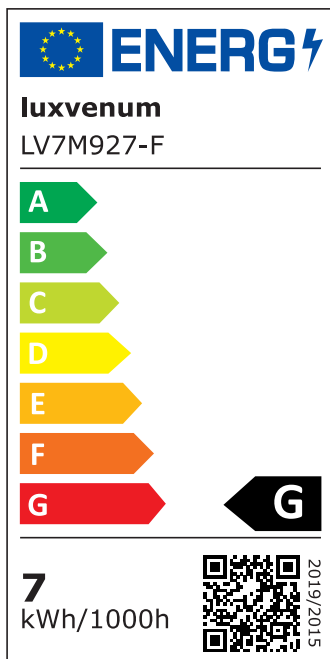

Material	Aluminium
Sockel	ultra flach
Form	rund
Schaltzyklen	> 15.000
Anlaufzeit	< 1,00 Sek.
Zündzeit	< 0,5 Sek.
Farbe	Bronze-gebürstet
Farbkonsistenz	< 6 SDCM
Energieeffizienzklasse	G
Marke / Hersteller	Luxvenum
Herstellergarantie	4 Jahre

EU Energielabels

2700K-Leuchtmittel