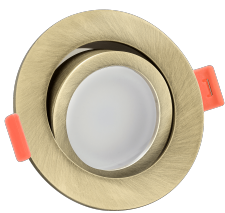

Produktdatenblatt

luxvenum

Produktinformationen

Name	LED-Einbaustrahler extra flach 25mm 230V DIMMBAR 7W statt 70W Bronze-gebürstetes Aluminium 120° Abstrahlung rund 90 CRI
Artikelnummer	7858707527827575247
Kategorien	Innenbeleuchtung, Flache Einbauleuchten, Dimmbare Einbauleuchten, Smart Home, Einbauleuchten, Einbauleuchten

Produktfotos

Hersteller

Name	luxvenum LED GmbH
Weblink	www.luxvenum.com
Adresse	Am Kreisel West 12, 56814 Faid, Deutschland
WEEE-Reg.-Nr.:	DE 12732366

Technische Daten

Gesamtmaße	82x82x25mm
Lochausschnitt Ø	68-78mm
Spannung (V)	AC 230V
Leistung (W)	7W
Glühbirnenersatz	70W
Dimmbarkeit	Ja
Abstrahlwinkel	120° Milchglas
Lichtleistung	2700K → 400 Lumen, 3000K → 420 Lumen, 4000K → 450 Lumen
Lichtfarbtemperatur (K)	2700K, 3000K, 4000K
Farbwiedergabe (CRI / Ra)	CRI/Ra 90
Schutzklasse (IP)	IP20
Mittlere Lebensdauer	35.000 Std.
Schwenkbar	Ja

Material	Aluminium
Sockel	ultra flach
Form	rund
Schaltzyklen	> 15.000
Anlaufzeit	< 1,00 Sek.
Zündzeit	< 0,5 Sek.
Farbe	Bronze-gebürstet
Farbkonsistenz	< 6 SDCM
Energieeffizienzklasse	G
Marke / Hersteller	Luxvenum
Herstellergarantie	4 Jahre