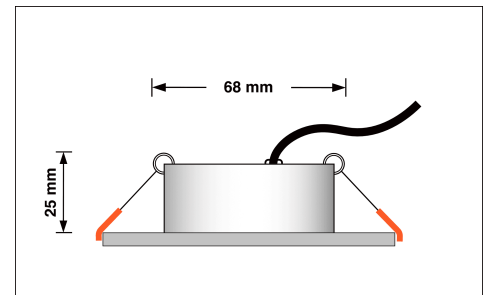

Produktdatenblatt

luxvenum

Produktinformationen

Name	LED-Einbaustrahler extra flach 25mm 230V DIMMBAR 7W statt 70W Bronze-gebürstetes Aluminium 120° Abstrahlung rund 90 CRI
Artikelnummer	7858707527827575247
Kategorien	Innenbeleuchtung, Flache Einbauleuchten, Dimmbare Einbauleuchten, Smart Home, Einbauleuchten, Einbauleuchten

Produktfotos

Hersteller

Name	luxvenum LED GmbH
Weblink	www.luxvenum.com
Adresse	Am Kreisel West 12, 56814 Faid, Deutschland
WEEE-Reg.-Nr.:	DE 12732366

Technische Daten

Gesamtmaße	82x82x25mm
Lochausschnitt Ø	68-78mm
Spannung (V)	AC 230V
Leistung (W)	7W
Glühbirnenersatz	70W
Dimmbarkeit	Ja
Abstrahlwinkel	120° Milchglas
Lichtleistung	2700K → 400 Lumen, 3000K → 420 Lumen, 4000K → 450 Lumen
Lichtfarbtemperatur (K)	2700K, 3000K, 4000K
Farbwiedergabe (CRI / Ra)	CRI/Ra 90
Schutzklasse (IP)	IP20
Mittlere Lebensdauer	35.000 Std.
Schwenkbar	Ja