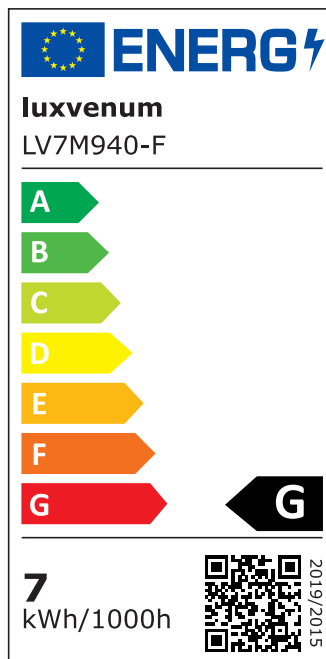

Produktdatenblatt

luxvenum

Produktinformationen

Name	LED-Einbaustrahler extra flach 25mm 230V DIMMBAR 7W statt 70W Bronze-gebürstetes Aluminium 120° Abstrahlung rund 90 CRI
Artikelnummer	7858707527827575247
Kategorien	Innenbeleuchtung, Flache Einbauleuchten, Dimmbare Einbauleuchten, Smart Home, Einbauleuchten, Einbauleuchten

Produktfotos

Hersteller

Name	luxvenum LED GmbH
Weblink	www.luxvenum.com
Adresse	Am Kreisel West 12, 56814 Faid, Deutschland
WEEE-Reg.-Nr.:	DE 12732366

Technische Daten

Gesamtmaße	82x82x25mm
Lochausschnitt Ø	68-78mm
Spannung (V)	AC 230V
Leistung (W)	7W
Glühbirnenersatz	70W
Dimmbarkeit	Ja
Abstrahlwinkel	120° Milchglas
Lichtleistung	2700K → 400 Lumen, 3000K → 420 Lumen, 4000K → 450 Lumen
Lichtfarbtemperatur (K)	2700K, 3000K, 4000K
Farbwiedergabe (CRI / Ra)	CRI/Ra 90
Schutzklasse (IP)	IP20
Mittlere Lebensdauer	35.000 Std.
Schwenkbar	Ja

Material	Aluminium
Sockel	ultra flach
Form	rund
Schaltzyklen	> 15.000
Anlaufzeit	< 1,00 Sek.
Zündzeit	< 0,5 Sek.
Farbe	Bronze-gebürstet
Farbkonsistenz	< 6 SDCM
Energieeffizienzklasse	G
Marke / Hersteller	Luxvenum
Herstellergarantie	4 Jahre

EU Energielabels

2700K-Leuchtmittel

3000K-Leuchtmittel

4000K-Leuchtmittel

RoHS