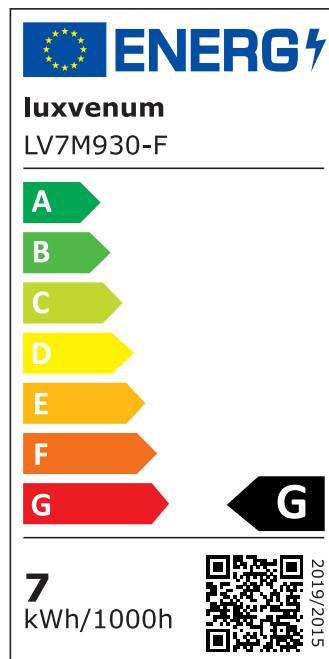

3000K-Leuchtmittel