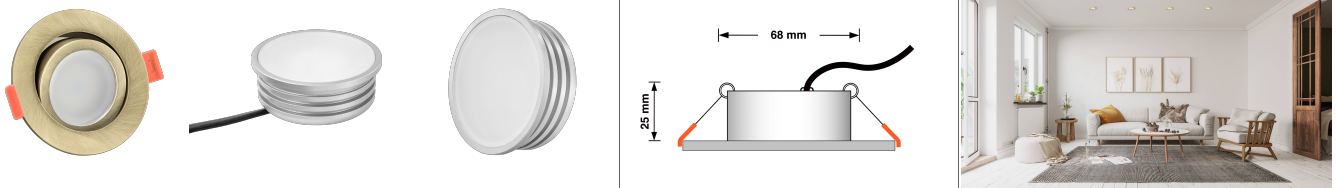

Produktdatenblatt

luxvenum

Produktinformationen

Name	LED-Einbaustrahler extra flach 25mm 230V DIMMBAR 7W statt 70W Bronze-gebürstetes Aluminium 120° Abstrahlung rund 90 CRI
Artikelnummer	7858707527827575247
Kategorien	Innenbeleuchtung, Flache Einbauleuchten, Dimmbare Einbauleuchten, Smart Home, Einbauleuchten, Einbauleuchten

Produktfotos

Hersteller

Name	luxvenum LED GmbH
Weblink	www.luxvenum.com
Adresse	Am Kreisel West 12, 56814 Faid, Deutschland
WEEE-Reg.-Nr.:	DE 12732366

Technische Daten

Gesamtmaße	82x82x25mm
Lochausschnitt Ø	68-78mm
Spannung (V)	AC 230V
Leistung (W)	7W
Glühbirnenersatz	70W
Dimmbarkeit	Ja
Abstrahlwinkel	120° Milchglas
Lichtleistung	2700K → 400 Lumen, 3000K → 420 Lumen, 4000K → 450 Lumen
Lichtfarbtemperatur (K)	2700K, 3000K, 4000K
Farbwiedergabe (CRI / Ra)	CRI/Ra 90
Schutzklasse (IP)	IP20
Mittlere Lebensdauer	35.000 Std.
Schwenkbar	Ja
Material	Aluminium