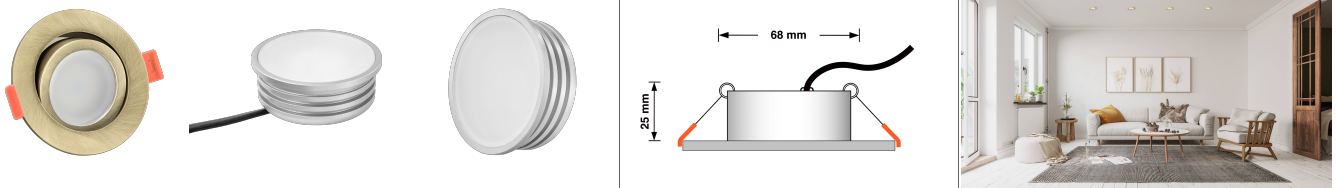

Produktdatenblatt

luxvenum

Produktinformationen

Name	LED-Einbaustrahler extra flach 25mm 230V DIMMBAR 7W statt 70W Bronze-gebürstetes Aluminium 120° Abstrahlung rund 90 CRI
Artikelnummer	7858707527827575247
Kategorien	Innenbeleuchtung, Flache Einbauleuchten, Dimmbare Einbauleuchten, Smart Home, Einbauleuchten, Einbauleuchten

Produktfotos

Hersteller

Name	luxvenum LED GmbH
Weblink	www.luxvenum.com
Adresse	Am Kreisel West 12, 56814 Faid, Deutschland
WEEE-Reg.-Nr.:	DE 12732366

Technische Daten

Gesamtmaße	82x82x25mm
Lochausschnitt Ø	68-78mm
Spannung (V)	AC 230V
Leistung (W)	7W
Glühbirnenersatz	70W
Dimmbarkeit	Ja
Abstrahlwinkel	120° Milchglas
Lichtleistung	2700K → 400 Lumen, 3000K → 420 Lumen, 4000K → 450 Lumen
Lichtfarbtemperatur (K)	2700K, 3000K, 4000K
Farbwiedergabe (CRI / Ra)	CRI/Ra 90
Schutzklasse (IP)	IP20
Mittlere Lebensdauer	35.000 Std.
Schwenkbar	Ja
Material	Aluminium

Sockel	ultra flach
Form	rund
Schaltzyklen	> 15.000
Anlaufzeit	< 1,00 Sek.
Zündzeit	< 0,5 Sek.
Farbe	Bronze-gebürstet
Farbkonsistenz	< 6 SDCM
Energieeffizienzklasse	G
Marke / Hersteller	Luxvenum
Herstellergarantie	4 Jahre