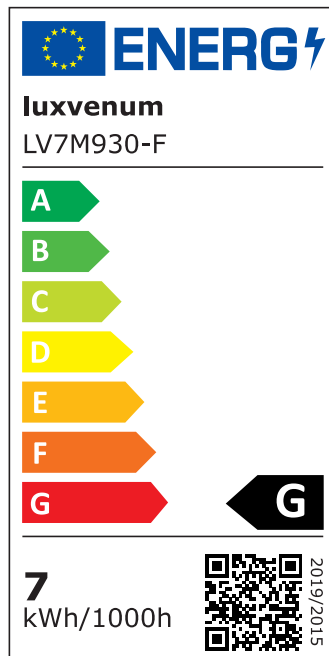

## Produktinformationen

Name	LED-Einbaustrahler extra flach 25mm 230V DIMMBAR 7W statt 70W Chrom-poliertes Aluminium 120° Abstrahlung eckig 90 CRI
Artikelnummer	752057407507527567
Kategorien	Innenbeleuchtung, Flache Einbauleuchten, Dimmbare Einbauleuchten, Smart Home, Einbauleuchten, Einbauleuchten

## Technische Daten

Gesamtmaße	82x82x25mm
Lochausschnitt Ø	68-78mm
Spannung (V)	AC 230V
Leistung (W)	7W
Glühbirnenersatz	70W
Dimmbarkeit	Ja
Abstrahlwinkel	120° Milchglas
Lichtleistung	2700K → 400 Lumen, 3000K → 420 Lumen, 4000K → 450 Lumen
Lichtfarbtemperatur (K)	2700K, 3000K, 4000K
Farbwiedergabe (CRI / Ra)	CRI/Ra 90
Schutzklasse (IP)	IP20
Mittlere Lebensdauer	35.000 Std.
Schwenkbar	Ja

Material	Aluminium
Sockel	ultra flach
Form	eckig
Schaltzyklen	> 15.000
Anlaufzeit	< 1,00 Sek.
Zündzeit	< 0,5 Sek.
Farbe	chrom-poliert
Farbkonsistenz	< 6 SDCM
Energieeffizienzklasse	G
Marke / Hersteller	Luxvenum

## EU Energielabels

2700K-Leuchtmittel

3000K-Leuchtmittel

4000K-Leuchtmittel

RoHS