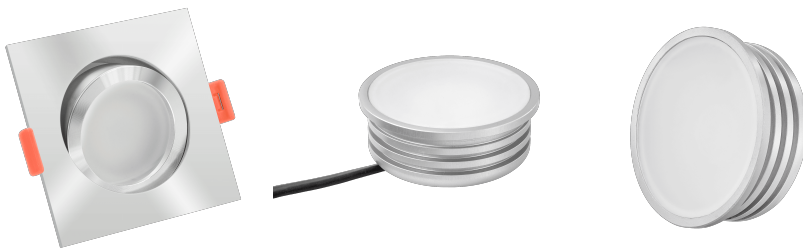

Produktdatenblatt

luxvenum

Produktinformationen

Name	LED-Einbaustrahler extra flach 25mm 230V DIMMBAR 7W statt 70W Chrom-poliertes Aluminium 120° Abstrahlung eckig 90 CRI
Artikelnummer	752057407507527567
Kategorien	Innenbeleuchtung, Flache Einbauleuchten, Dimmbare Einbauleuchten, Smart Home, Einbauleuchten, Einbauleuchten

Produktfotos

Hersteller

Name	luxvenum LED GmbH
Weblink	www.luxvenum.com
Adresse	Am Kreisel West 12, 56814 Faid, Deutschland
WEEE-Reg.-Nr.:	DE 12732366

Technische Daten

Gesamtmaße	82x82x25mm
Lochausschnitt Ø	68-78mm
Spannung (V)	AC 230V
Leistung (W)	7W
Glühbirnenersatz	70W
Dimmbarkeit	Ja
Abstrahlwinkel	120° Milchglas
Lichtleistung	2700K → 400 Lumen, 3000K → 420 Lumen, 4000K → 450 Lumen
Lichtfarbtemperatur (K)	2700K, 3000K, 4000K
Farbwiedergabe (CRI / Ra)	CRI/Ra 90
Schutzklasse (IP)	IP20
Mittlere Lebensdauer	35.000 Std.
Schwenkbar	Ja