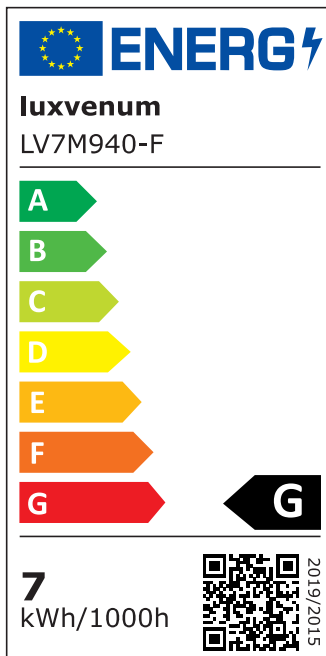

## Produktinformationen

Name	LED-Einbaustrahler extra flach 25mm 230V DIMMBAR 7W statt 70W Chrom-poliertes Aluminium 120° Abstrahlung eckig 90 CRI
Artikelnummer	752057407507527567
Kategorien	Innenbeleuchtung, Flache Einbauleuchten, Dimmbare Einbauleuchten, Smart Home, Einbauleuchten, Einbauleuchten

## Technische Daten

Gesamtmaße	82x82x25mm
Lochausschnitt Ø	68-78mm
Spannung (V)	AC 230V
Leistung (W)	7W
Glühbirnenersatz	70W
Dimmbarkeit	Ja
Abstrahlwinkel	120° Milchglas
Lichtleistung	2700K → 400 Lumen, 3000K → 420 Lumen, 4000K → 450 Lumen
Lichtfarbtemperatur (K)	2700K, 3000K, 4000K
Farbwiedergabe (CRI / Ra)	CRI/Ra 90
Schutzklasse (IP)	IP20
Mittlere Lebensdauer	35.000 Std.
Schwenkbar	Ja

Material	Aluminium
Sockel	ultra flach
Form	eckig
Schaltzyklen	> 15.000
Anlaufzeit	< 1,00 Sek.
Zündzeit	< 0,5 Sek.
Farbe	chrom-poliert
Farbkonsistenz	< 6 SDCM
Energieeffizienzklasse	G
Marke / Hersteller	Luxvenum

## EU Energielabels

2700K-Leuchtmittel

3000K-Leuchtmittel

4000K-Leuchtmittel

RoHS