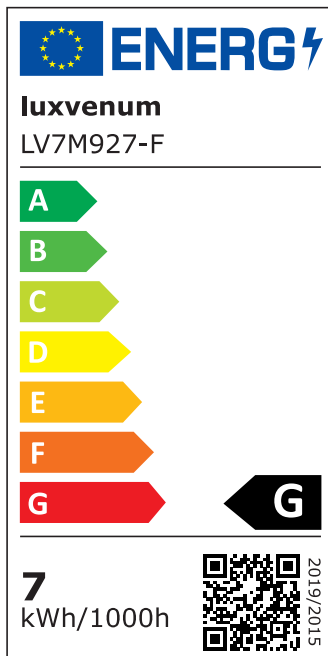

## Produktinformationen

Name	LED-Einbaustrahler extra flach 25mm 230V DIMMBAR 7W statt 70W Chrom-poliertes Aluminium 120° Abstrahlung eckig 90 CRI
Artikelnummer	752057407507527567
Kategorien	Innenbeleuchtung, Flache Einbauleuchten, Dimmbare Einbauleuchten, Smart Home, Einbauleuchten, Einbauleuchten

## Technische Daten

Gesamtmaße	82x82x25mm
Lochausschnitt Ø	68-78mm
Spannung (V)	AC 230V
Leistung (W)	7W
Glühbirnenersatz	70W
Dimmbarkeit	Ja
Abstrahlwinkel	120° Milchglas
Lichtleistung	2700K → 400 Lumen, 3000K → 420 Lumen, 4000K → 450 Lumen
Lichtfarbtemperatur (K)	2700K, 3000K, 4000K
Farbwiedergabe (CRI / Ra)	CRI/Ra 90
Schutzklasse (IP)	IP20
Mittlere Lebensdauer	35.000 Std.
Schwenkbar	Ja

Material	Aluminium
Sockel	ultra flach
Form	eckig
Schaltzyklen	> 15.000
Anlaufzeit	< 1,00 Sek.
Zündzeit	< 0,5 Sek.
Farbe	chrom-poliert
Farbkonsistenz	< 6 SDCM
Energieeffizienzklasse	G
Marke / Hersteller	Luxvenum

## EU Energielabels

2700K-Leuchtmittel

3000K-Leuchtmittel

4000K-Leuchtmittel

RoHS