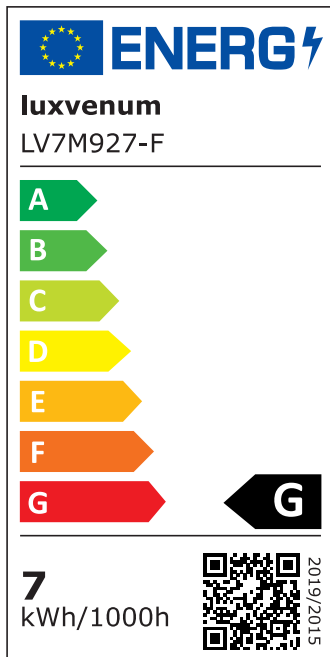

Produktdatenblatt

Produktinformationen

Name	LED-Einbaustrahler extra flach 25mm 230V DIMMBAR 7W statt 70W Chrom-poliertes Aluminium 120° Abstrahlung rund 90 CRI
Artikelnummer	7527502896778528967
Kategorien	Dimmbare Einbauleuchten, Einbauleuchten, Einbauleuchten, Flache Einbauleuchten, Innenbeleuchtung, Smart Home

Produktfotos

Hersteller

Name	luxvenum LED GmbH
Weblink	www.luxvenum.com
Adresse	Am Kreisel West 12, 56814 Faid, Deutschland
WEEE-Reg.-Nr.:	DE 12732366

Technische Daten

Gesamtmaße	82x82x25mm
Lochausschnitt Ø	68-78mm
Spannung (V)	AC 230V
Leistung (W)	7W
Glühbirnenersatz	70W
Dimmbarkeit	Ja
Abstrahlwinkel	120° Milchglas
Lichtleistung	2700K → 400 Lumen, 3000K → 420 Lumen, 4000K → 450 Lumen
Lichtfarbtemperatur (K)	2700K, 3000K, 4000K
Farbwiedergabe (CRI / Ra)	CRI/Ra 90
Schutzklasse (IP)	IP20
Mittlere Lebensdauer	35.000 Std.
Schwenkbar	Ja

Material	Aluminium
Sockel	ultra flach
Form	rund
Schaltzyklen	> 15.000
Anlaufzeit	< 1,00 Sek.
Zündzeit	< 0,5 Sek.
Farbe	chrom-poliert
Farbkonsistenz	< 6 SDCM
Energieeffizienzklasse	G
Marke / Hersteller	Luxvenum
Herstellergarantie	4 Jahre

EU Energielabels

2700K-Leuchtmittel

3000K-Leuchtmittel

4000K-Leuchtmittel

RoHS