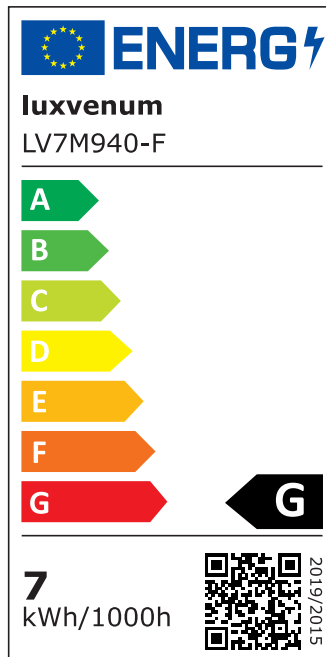

Produktdatenblatt

Produktinformationen

Name	LED-Einbaustrahler extra flach 25mm 230V DIMMBAR 7W statt 70W Chrom-poliertes Aluminium 120° Abstrahlung rund 90 CRI
Artikelnummer	7527502896778528967
Kategorien	Dimmbare Einbauleuchten, Einbauleuchten, Einbauleuchten, Flache Einbauleuchten, Innenbeleuchtung, Smart Home

Produktfotos

Hersteller

Name	luxvenum LED GmbH
Weblink	www.luxvenum.com
Adresse	Am Kreisel West 12, 56814 Faid, Deutschland
WEEE-Reg.-Nr.:	DE 12732366

Technische Daten

Gesamtmaße	82x82x25mm
Lochausschnitt Ø	68-78mm
Spannung (V)	AC 230V
Leistung (W)	7W
Glühbirnenersatz	70W
Dimmbarkeit	Ja
Abstrahlwinkel	120° Milchglas
Lichtleistung	2700K → 400 Lumen, 3000K → 420 Lumen, 4000K → 450 Lumen
Lichtfarbtemperatur (K)	2700K, 3000K, 4000K
Farbwiedergabe (CRI / Ra)	CRI/Ra 90
Schutzklasse (IP)	IP20
Mittlere Lebensdauer	35.000 Std.
Schwenkbar	Ja

Material	Aluminium
Sockel	ultra flach
Form	rund
Schaltzyklen	> 15.000
Anlaufzeit	< 1,00 Sek.
Zündzeit	< 0,5 Sek.
Farbe	chrom-poliert
Farbkonsistenz	< 6 SDCM
Energieeffizienzklasse	G
Marke / Hersteller	Luxvenum
Herstellergarantie	4 Jahre

EU Energielabels

2700K-Leuchtmittel

3000K-Leuchtmittel

4000K-Leuchtmittel

RoHS