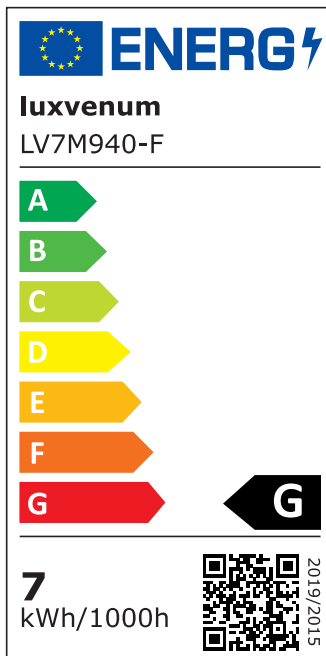

Material	Aluminium
Sockel	ultra flach
Form	rund
Schaltzyklen	> 15.000
Anlaufzeit	< 1,00 Sek.
Zündzeit	< 0,5 Sek.
Farbe	chrom-poliert
Farbkonsistenz	< 6 SDCM
Energieeffizienzklasse	G
Marke / Hersteller	Luxvenum

EU Energielabels

2700K-Leuchtmittel

3000K-Leuchtmittel

4000K-Leuchtmittel

RoHS