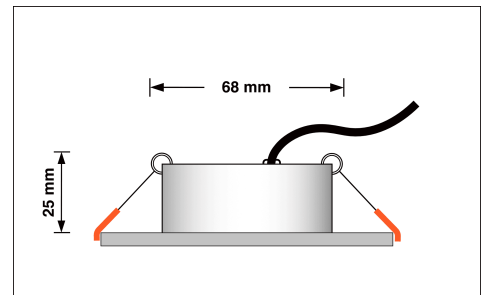

Produktdatenblatt

luxvenum

Produktinformationen

Name	LED-Einbaustrahler extra flach 25mm 230V DIMMBAR 7W statt 70W Chrom-poliertes Aluminium 120° Abstrahlung rund 90 CRI
Artikelnummer	7527502896778528967
Kategorien	Innenbeleuchtung, Flache Einbauleuchten, Dimmbare Einbauleuchten, Smart Home, Einbauleuchten, Einbauleuchten

Produktfotos

Hersteller

Name	luxvenum LED GmbH
Weblink	www.luxvenum.com
Adresse	Am Kreisel West 12, 56814 Faid, Deutschland
WEEE-Reg.-Nr.:	DE 12732366

Technische Daten

Gesamtmaße	82x82x25mm
Lochausschnitt Ø	68-78mm
Spannung (V)	AC 230V
Leistung (W)	7W
Glühbirnenersatz	70W
Dimmbarkeit	Ja
Abstrahlwinkel	120° Milchglas
Lichtleistung	2700K → 400 Lumen, 3000K → 420 Lumen, 4000K → 450 Lumen
Lichtfarbtemperatur (K)	2700K, 3000K, 4000K
Farbwiedergabe (CRI / Ra)	CRI/Ra 90
Schutzklasse (IP)	IP20
Mittlere Lebensdauer	35.000 Std.
Schwenkbar	Ja