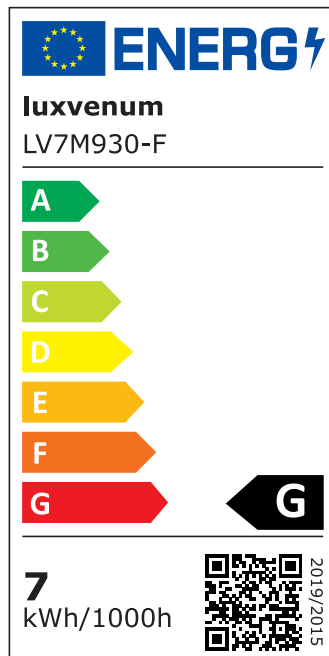

Material	Aluminium
Sockel	ultra flach
Form	rund
Schaltzyklen	> 15.000
Anlaufzeit	< 1,00 Sek.
Zündzeit	< 0,5 Sek.
Farbe	chrom-poliert
Farbkonsistenz	< 6 SDCM
Energieeffizienzklasse	G
Marke / Hersteller	Luxvenum

EU Energielabels

2700K-Leuchtmittel

3000K-Leuchtmittel

4000K-Leuchtmittel

RoHS