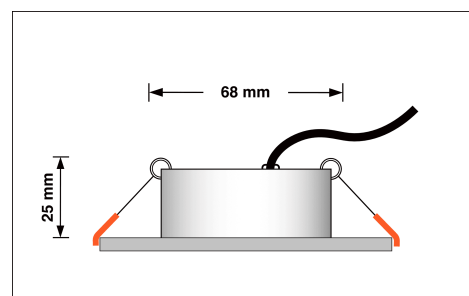

Produktdatenblatt

Produktinformationen

Name	LED-Einbaustrahler extra flach 25mm 230V DIMMBAR 7W statt 70W Chrom-poliertes Aluminium 120° Abstrahlung rund 90 CRI
Artikelnummer	7527502896778528967
Kategorien	Dimmbare Einbauleuchten, Einbauleuchten, Einbauleuchten, Flache Einbauleuchten, Innenbeleuchtung, Smart Home

Produktfotos

Hersteller

Name	luxvenum LED GmbH
Weblink	www.luxvenum.com
Adresse	Am Kreisel West 12, 56814 Faid, Deutschland
WEEE-Reg.-Nr.:	DE 12732366

Technische Daten

Gesamtmaße	82x82x25mm
Lochausschnitt Ø	68-78mm
Spannung (V)	AC 230V
Leistung (W)	7W
Glühbirnenersatz	70W
Dimmbarkeit	Ja
Abstrahlwinkel	120° Milchglas
Lichtleistung	2700K → 400 Lumen, 3000K → 420 Lumen, 4000K → 450 Lumen
Lichtfarbtemperatur (K)	2700K, 3000K, 4000K
Farbwiedergabe (CRI / Ra)	CRI/Ra 90
Schutzklasse (IP)	IP20
Mittlere Lebensdauer	35.000 Std.
Schwenkbar	Ja