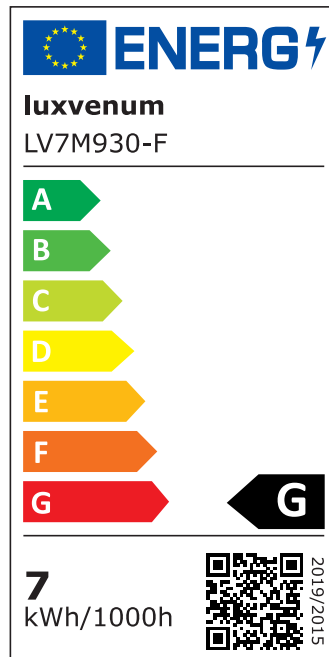

Produktdatenblatt

Produktinformationen

Name	LED-Einbaustrahler extra flach 25mm 230V DIMMBAR 7W statt 70W Chrom-poliertes Aluminium 120° Abstrahlung rund 90 CRI
Artikelnummer	7527502896778528967
Kategorien	Dimmbare Einbauleuchten, Einbauleuchten, Einbauleuchten, Flache Einbauleuchten, Innenbeleuchtung, Smart Home

Produktfotos

Hersteller

Name	luxvenum LED GmbH
Weblink	www.luxvenum.com
Adresse	Am Kreisel West 12, 56814 Faid, Deutschland
WEEE-Reg.-Nr.:	DE 12732366

Technische Daten

Gesamtmaße	82x82x25mm
Lochausschnitt Ø	68-78mm
Spannung (V)	AC 230V
Leistung (W)	7W
Glühbirnenersatz	70W
Dimmbarkeit	Ja
Abstrahlwinkel	120° Milchglas
Lichtleistung	2700K → 400 Lumen, 3000K → 420 Lumen, 4000K → 450 Lumen
Lichtfarbtemperatur (K)	2700K, 3000K, 4000K
Farbwiedergabe (CRI / Ra)	CRI/Ra 90
Schutzklasse (IP)	IP20
Mittlere Lebensdauer	35.000 Std.
Schwenkbar	Ja

Material	Aluminium
Sockel	ultra flach
Form	rund
Schaltzyklen	> 15.000
Anlaufzeit	< 1,00 Sek.
Zündzeit	< 0,5 Sek.
Farbe	chrom-poliert
Farbkonsistenz	< 6 SDCM
Energieeffizienzklasse	G
Marke / Hersteller	Luxvenum
Herstellergarantie	4 Jahre

EU Energielabels

2700K-Leuchtmittel

3000K-Leuchtmittel

4000K-Leuchtmittel

RoHS