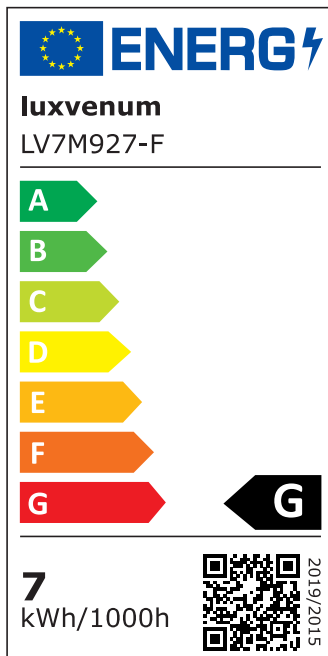

Material	Aluminium
Sockel	ultra flach
Form	rund
Schaltzyklen	> 15.000
Anlaufzeit	< 1,00 Sek.
Zündzeit	< 0,5 Sek.
Farbe	chrom-poliert
Farbkonsistenz	< 6 SDCM
Energieeffizienzklasse	G
Marke / Hersteller	Luxvenum

EU Energielabels

2700K-Leuchtmittel

3000K-Leuchtmittel

4000K-Leuchtmittel

RoHS