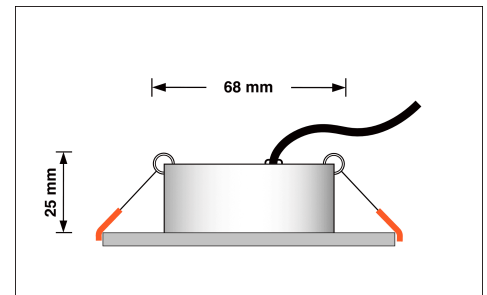

Produktdatenblatt

luxvenum

Produktinformationen

Name	LED-Einbaustrahler extra flach 25mm 230V DIMMBAR 7W statt 70W Chrom-poliertes Aluminium 120° Abstrahlung rund 90 CRI
Artikelnummer	7527502896778528967
Kategorien	Innenbeleuchtung, Flache Einbauleuchten, Dimmbare Einbauleuchten, Smart Home, Einbauleuchten, Einbauleuchten

Produktfotos

Hersteller

Name	luxvenum LED GmbH
Weblink	www.luxvenum.com
Adresse	Am Kreisel West 12, 56814 Faid, Deutschland
WEEE-Reg.-Nr.:	DE 12732366

Technische Daten

Gesamtmaße	82x82x25mm
Lochausschnitt Ø	68-78mm
Spannung (V)	AC 230V
Leistung (W)	7W
Glühbirnenersatz	70W
Dimmbarkeit	Ja
Abstrahlwinkel	120° Milchglas
Lichtleistung	2700K → 400 Lumen, 3000K → 420 Lumen, 4000K → 450 Lumen
Lichtfarbtemperatur (K)	2700K, 3000K, 4000K
Farbwiedergabe (CRI / Ra)	CRI/Ra 90
Schutzklasse (IP)	IP20
Mittlere Lebensdauer	35.000 Std.
Schwenkbar	Ja