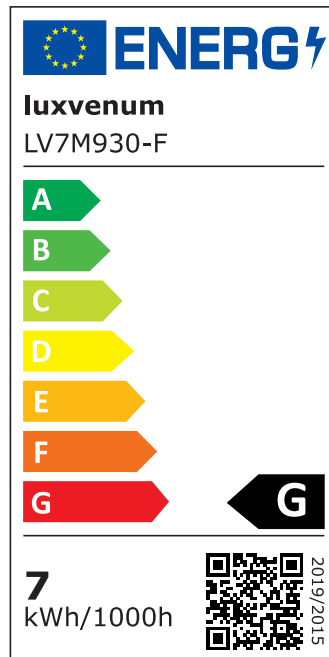

## Produktinformationen

Name	LED-Einbaustrahler extra flach 25mm 230V DIMMBAR 7W statt 70W Eisen-gebürstetes Aluminium 120° Abstrahlung eckig 90 CRI
Artikelnummer	000783275257075257
Kategorien	Dimmbare Einbauleuchten, Einbauleuchten, Einbauleuchten, Flache Einbauleuchten, Innenbeleuchtung, Smart Home

## Technische Daten

Gesamtmaße	82x82x25mm
Lochausschnitt Ø	68-78mm
Spannung (V)	AC 230V
Leistung (W)	7W
Glühbirnenersatz	70W
Dimmbarkeit	Ja
Abstrahlwinkel	120° Milchglas
Lichtleistung	2700K → 400 Lumen, 3000K → 420 Lumen, 4000K → 450 Lumen
Lichtfarbtemperatur (K)	2700K, 3000K, 4000K
Farbwiedergabe (CRI / Ra)	CRI/Ra 90
Schutzklasse (IP)	IP20
Mittlere Lebensdauer	35.000 Std.
Schwenkbar	Ja

Material	Aluminium
Sockel	ultra flach
Form	eckig
Schaltzyklen	> 15.000
Anlaufzeit	< 1,00 Sek.
Zündzeit	< 0,5 Sek.
Farbe	Eisen-gebürstet
Farbkonsistenz	< 6 SDCM
Energieeffizienzklasse	G
Marke / Hersteller	Luxvenum
Herstellergarantie	4 Jahre

## EU Energielabels

2700K-Leuchtmittel

3000K-Leuchtmittel

4000K-Leuchtmittel

RoHS