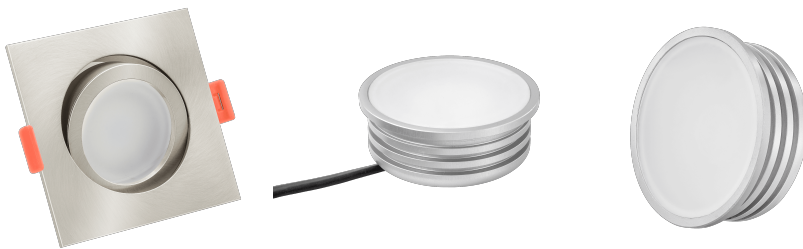

Produktdatenblatt

luxvenum

Produktinformationen

Name	LED-Einbaustrahler extra flach 25mm 230V DIMMBAR 7W statt 70W Eisen-gebürstetes Aluminium 120° Abstrahlung eckig 90 CRI
Artikelnummer	000783275257075257
Kategorien	Innenbeleuchtung, Flache Einbauleuchten, Dimmbare Einbauleuchten, Smart Home, Einbauleuchten, Einbauleuchten

Produktfotos

Hersteller

Name	luxvenum LED GmbH
Weblink	www.luxvenum.com
Adresse	Am Kreisel West 12, 56814 Faid, Deutschland
WEEE-Reg.-Nr.:	DE 12732366

Technische Daten

Gesamtmaße	82x82x25mm
Lochausschnitt Ø	68-78mm
Spannung (V)	AC 230V
Leistung (W)	7W
Glühbirnenersatz	70W
Dimmbarkeit	Ja
Abstrahlwinkel	120° Milchglas
Lichtleistung	2700K → 400 Lumen, 3000K → 420 Lumen, 4000K → 450 Lumen
Lichtfarbtemperatur (K)	2700K, 3000K, 4000K
Farbwiedergabe (CRI / Ra)	CRI/Ra 90
Schutzklasse (IP)	IP20
Mittlere Lebensdauer	35.000 Std.
Schwenkbar	Ja