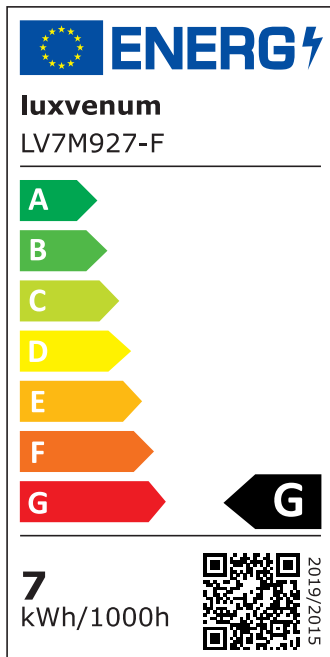

Material	Aluminium
Sockel	ultra flach
Form	eckig
Schaltzyklen	> 15.000
Anlaufzeit	< 1,00 Sek.
Zündzeit	< 0,5 Sek.
Farbe	Eisen-gebürstet
Farbkonsistenz	< 6 SDCM
Energieeffizienzklasse	G
Marke / Hersteller	Luxvenum
Herstellergarantie	4 Jahre

EU Energielabels

2700K-Leuchtmittel