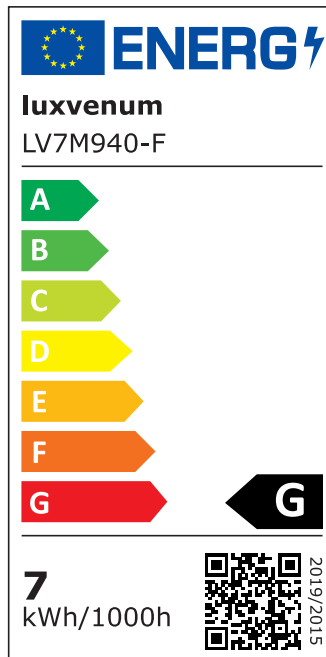

## Produktinformationen

Name	LED-Einbaustrahler extra flach 25mm 230V DIMMBAR 7W statt 70W Eisen-gebürstetes Aluminium 120° Abstrahlung eckig 90 CRI
Artikelnummer	000783275257075257
Kategorien	Dimmbare Einbauleuchten, Einbauleuchten, Einbauleuchten, Flache Einbauleuchten, Innenbeleuchtung, Smart Home

## Technische Daten

Gesamtmaße	82x82x25mm
Lochausschnitt Ø	68-78mm
Spannung (V)	AC 230V
Leistung (W)	7W
Glühbirnenersatz	70W
Dimmbarkeit	Ja
Abstrahlwinkel	120° Milchglas
Lichtleistung	2700K → 400 Lumen, 3000K → 420 Lumen, 4000K → 450 Lumen
Lichtfarbtemperatur (K)	2700K, 3000K, 4000K
Farbwiedergabe (CRI / Ra)	CRI/Ra 90
Schutzklasse (IP)	IP20
Mittlere Lebensdauer	35.000 Std.
Schwenkbar	Ja

Material	Aluminium
Sockel	ultra flach
Form	eckig
Schaltzyklen	> 15.000
Anlaufzeit	< 1,00 Sek.
Zündzeit	< 0,5 Sek.
Farbe	Eisen-gebürstet
Farbkonsistenz	< 6 SDCM
Energieeffizienzklasse	G
Marke / Hersteller	Luxvenum
Herstellergarantie	4 Jahre

## EU Energielabels

2700K-Leuchtmittel

3000K-Leuchtmittel

4000K-Leuchtmittel

RoHS