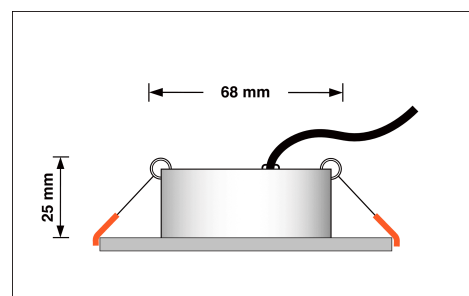

Produktdatenblatt

Produktinformationen

Name	LED-Einbaustrahler extra flach 25mm 230V DIMMBAR 7W statt 70W Eisen-gebürstetes Aluminium 120° Abstrahlung eckig 90 CRI
Artikelnummer	000783275257075257
Kategorien	Dimmbare Einbauleuchten, Einbauleuchten, Einbauleuchten, Flache Einbauleuchten, Innenbeleuchtung, Smart Home

Produktfotos

Hersteller

Name	luxvenum LED GmbH
Weblink	www.luxvenum.com
Adresse	Am Kreisel West 12, 56814 Faid, Deutschland
WEEE-Reg.-Nr.:	DE 12732366

Technische Daten

Gesamtmaße	82x82x25mm
Lochausschnitt Ø	68-78mm
Spannung (V)	AC 230V
Leistung (W)	7W
Glühbirnenersatz	70W
Dimmbarkeit	Ja
Abstrahlwinkel	120° Milchglas
Lichtleistung	2700K → 400 Lumen, 3000K → 420 Lumen, 4000K → 450 Lumen
Lichtfarbtemperatur (K)	2700K, 3000K, 4000K
Farbwiedergabe (CRI / Ra)	CRI/Ra 90
Schutzklasse (IP)	IP20
Mittlere Lebensdauer	35.000 Std.
Schwenkbar	Ja