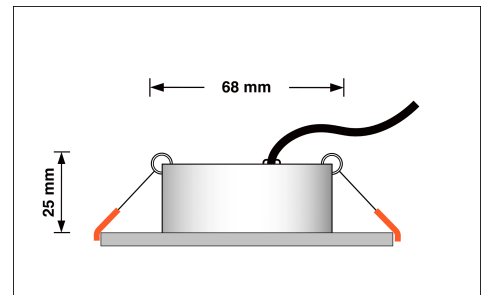

Produktdatenblatt

luxvenum

Produktinformationen

Name	LED-Einbaustrahler extra flach 25mm 230V DIMMBAR 7W statt 70W Eisen-gebürstetes Aluminium 120° Abstrahlung eckig 90 CRI
Artikelnummer	000783275257075257
Kategorien	Innenbeleuchtung, Flache Einbauleuchten, Dimmbare Einbauleuchten, Smart Home, Einbauleuchten, Einbauleuchten

Produktfotos

Hersteller

Name	luxvenum LED GmbH
Weblink	www.luxvenum.com
Adresse	Am Kreisel West 12, 56814 Faid, Deutschland
WEEE-Reg.-Nr.:	DE 12732366

Technische Daten

Gesamtmaße	82x82x25mm
Lochausschnitt Ø	68-78mm
Spannung (V)	AC 230V
Leistung (W)	7W
Glühbirnenersatz	70W
Dimmbarkeit	Ja
Abstrahlwinkel	120° Milchglas
Lichtleistung	2700K → 400 Lumen, 3000K → 420 Lumen, 4000K → 450 Lumen
Lichtfarbtemperatur (K)	2700K, 3000K, 4000K
Farbwiedergabe (CRI / Ra)	CRI/Ra 90
Schutzklasse (IP)	IP20
Mittlere Lebensdauer	35.000 Std.
Schwenkbar	Ja