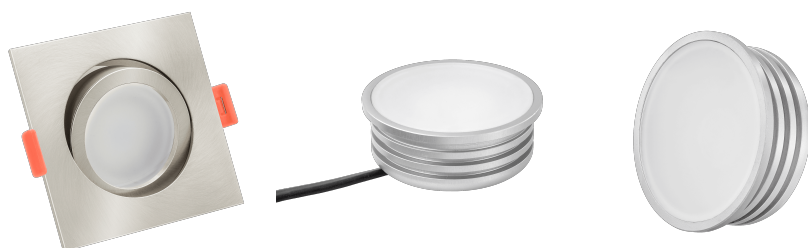

Produktdatenblatt

Produktinformationen

Name	LED-Einbaustrahler extra flach 25mm 230V DIMMBAR 7W statt 70W Eisen-gebürstetes Aluminium 120° Abstrahlung eckig 90 CRI
Artikelnummer	000783275257075257
Kategorien	Dimmbare Einbauleuchten, Einbauleuchten, Einbauleuchten, Flache Einbauleuchten, Innenbeleuchtung, Smart Home

Produktfotos

Hersteller

Name	luxvenum LED GmbH
Weblink	www.luxvenum.com
Adresse	Am Kreisel West 12, 56814 Faid, Deutschland
WEEE-Reg.-Nr.:	DE 12732366

Technische Daten

Gesamtmaße	82x82x25mm
Lochausschnitt Ø	68-78mm
Spannung (V)	AC 230V
Leistung (W)	7W
Glühbirnenersatz	70W
Dimmbarkeit	Ja
Abstrahlwinkel	120° Milchglas
Lichtleistung	2700K → 400 Lumen, 3000K → 420 Lumen, 4000K → 450 Lumen
Lichtfarbtemperatur (K)	2700K, 3000K, 4000K
Farbwiedergabe (CRI / Ra)	CRI/Ra 90
Schutzklasse (IP)	IP20
Mittlere Lebensdauer	35.000 Std.
Schwenkbar	Ja