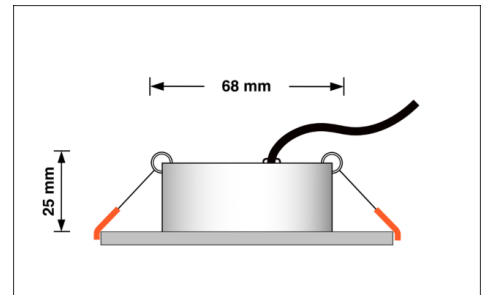

Produktdatenblatt

luxvenum

Produktinformationen

Name	LED-Einbaustrahler extra flach 25mm 230V DIMMBAR 7W statt 70W Eisen-gebürstetes Aluminium 120° Abstrahlung eckig 90 CRI
Artikelnummer	000783275257075257
Kategorien	Classic-Line, Forma Eisen-gebürstet, Inneneinbauleuchten

Produktfotos

Hersteller

Name	luxvenum LED GmbH
Weblink	www.luxvenum.com
Adresse	Am Kreisel West 12, 56814 Faid, Deutschland
WEEE-Reg.-Nr.:	DE 12732366

Technische Daten

Gesamtmaße	82x82x25mm
Lochausschnitt Ø	68-78mm
Spannung	AC 230V
Leistung	7W
Glühbirnenersatz	70W
Dimmbarkeit	Ja
Abstrahlwinkel	120° Milchglas
Lichtleistung	2700K → 400 Lumen, 3000K → 420 Lumen, 4000K → 450 Lumen
Lichtfarbtemperatur	2700K, 3000K, 4000K
Farbwiedergabe	CRI/Ra 90
Schutzklasse	IP20
Mittlere Lebensdauer	35.000 Std.
Schwenkbar	Ja
Material	Aluminium

Sockel	ultra flach
Form	eckig
Schaltzyklen	> 15.000
Anlaufzeit	< 1,00 Sek.
Zündzeit	< 0,5 Sek.
Farbe	Eisen-gebürstet
Innenring-Farbe	blau, Bronze, chrom-poliert, Eisen, gelb, gold, grün, matt, orange, rot, samt-gold, schwarz, silber-gebürstet, weinrot, weiß
Farbkonsistenz	< 6 SDCM
Energieeffizienzklasse	G