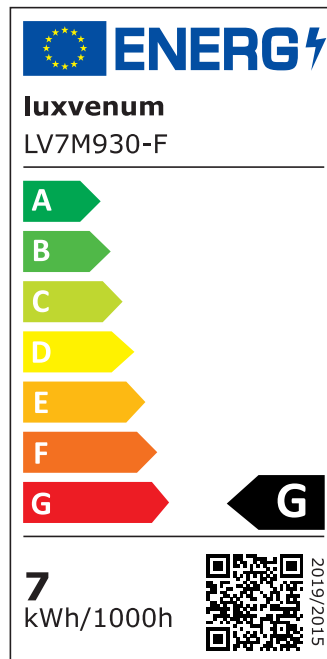

Produktdatenblatt

luxvenum

Produktinformationen

Name	LED-Einbaustrahler extra flach 25mm 230V DIMMBAR 7W statt 70W Eisen-gebürstetes Aluminium 120° Abstrahlung eckig 90 CRI
Artikelnummer	000783275257075257
Kategorien	Classic-Line, Forma Eisen-gebürstet, Inneneinbauleuchten

Produktfotos

Hersteller

Name	luxvenum LED GmbH
Weblink	www.luxvenum.com
Adresse	Am Kreisel West 12, 56814 Faid, Deutschland
WEEE-Reg.-Nr.:	DE 12732366

Technische Daten

Gesamtmaße	82x82x25mm
Lochausschnitt Ø	68-78mm
Spannung	AC 230V
Leistung	7W
Glühbirnenersatz	70W
Dimmbarkeit	Ja
Abstrahlwinkel	120° Milchglas
Lichtleistung	2700K → 400 Lumen, 3000K → 420 Lumen, 4000K → 450 Lumen
Lichtfarbtemperatur	2700K, 3000K, 4000K
Farbwiedergabe	CRI/Ra 90
Schutzklasse	IP20
Mittlere Lebensdauer	35.000 Std.
Schwenkbar	Ja
Material	Aluminium

Sockel	ultra flach
Form	eckig
Schaltzyklen	> 15.000
Anlaufzeit	< 1,00 Sek.
Zündzeit	< 0,5 Sek.
Farbe	Eisen-gebürstet
Innenring-Farbe	blau, Bronze, chrom-poliert, Eisen, gelb, gold, grün, matt, orange, rot, samt-gold, schwarz, silber-gebürstet, weinrot, weiß
Farbkonsistenz	< 6 SDCM
Energieeffizienzklasse	G

EU Energielabels

2700K-Leuchtmittel

3000K-Leuchtmittel

4000K-Leuchtmittel

RoHS