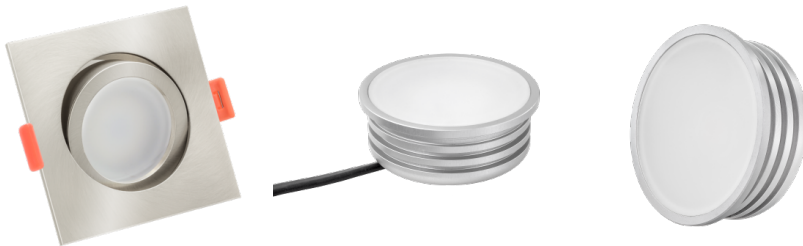

Produktdatenblatt

luxvenum

Produktinformationen

Name	LED-Einbaustrahler extra flach 25mm 230V DIMMBAR 7W statt 70W Eisen-gebürstetes Aluminium 120° Abstrahlung eckig 90 CRI
Artikelnummer	000783275257075257
Kategorien	Classic-Line, Forma Eisen-gebürstet, Inneneinbauleuchten

Produktfotos

Hersteller

Name	luxvenum LED GmbH
Weblink	www.luxvenum.com
Adresse	Am Kreisel West 12, 56814 Faid, Deutschland
WEEE-Reg.-Nr.:	DE 12732366

Technische Daten

Gesamtmaße	82x82x25mm
Lochausschnitt Ø	68-78mm
Spannung	AC 230V
Leistung	7W
Glühbirnenersatz	70W
Dimmbarkeit	Ja
Abstrahlwinkel	120° Milchglas
Lichtleistung	2700K → 400 Lumen, 3000K → 420 Lumen, 4000K → 450 Lumen
Lichtfarbtemperatur	2700K, 3000K, 4000K
Farbwiedergabe	CRI/Ra 90
Schutzklasse	IP20
Mittlere Lebensdauer	35.000 Std.
Schwenkbar	Ja
Material	Aluminium

Sockel	ultra flach
Form	eckig
Schaltzyklen	> 15.000
Anlaufzeit	< 1,00 Sek.
Zündzeit	< 0,5 Sek.
Farbe	Eisen-gebürstet
Innenring-Farbe	blau, Bronze, chrom-poliert, Eisen, gelb, gold, grün, matt, orange, rot, samt-gold, schwarz, silber-gebürstet, weinrot, weiß
Farbkonsistenz	< 6 SDCM
Energieeffizienzklasse	G