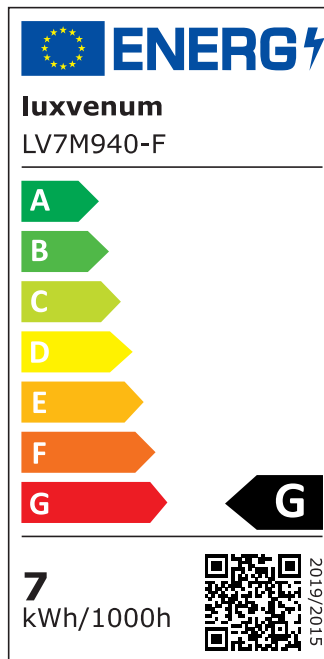

Produktdatenblatt

luxvenum

Produktinformationen

Name	LED-Einbaustrahler extra flach 25mm 230V DIMMBAR 7W statt 70W Eisen-gebürstetes Aluminium 120° Abstrahlung eckig 90 CRI
Artikelnummer	000783275257075257
Kategorien	Classic-Line, Forma Eisen-gebürstet, Inneneinbauleuchten

Produktfotos

Hersteller

Name	luxvenum LED GmbH
Weblink	www.luxvenum.com
Adresse	Am Kreisel West 12, 56814 Faid, Deutschland
WEEE-Reg.-Nr.:	DE 12732366

Technische Daten

Gesamtmaße	82x82x25mm
Lochausschnitt Ø	68-78mm
Spannung	AC 230V
Leistung	7W
Glühbirnenersatz	70W
Dimmbarkeit	Ja
Abstrahlwinkel	120° Milchglas
Lichtleistung	2700K → 400 Lumen, 3000K → 420 Lumen, 4000K → 450 Lumen
Lichtfarbtemperatur	2700K, 3000K, 4000K
Farbwiedergabe	CRI/Ra 90
Schutzklasse	IP20
Mittlere Lebensdauer	35.000 Std.
Schwenkbar	Ja
Material	Aluminium

Sockel	ultra flach
Form	eckig
Schaltzyklen	> 15.000
Anlaufzeit	< 1,00 Sek.
Zündzeit	< 0,5 Sek.
Farbe	Eisen-gebürstet
Innenring-Farbe	blau, Bronze, chrom-poliert, Eisen, gelb, gold, grün, matt, orange, rot, samt-gold, schwarz, silber-gebürstet, weinrot, weiß
Farbkonsistenz	< 6 SDCM
Energieeffizienzklasse	G

EU Energielabels

2700K-Leuchtmittel

3000K-Leuchtmittel

4000K-Leuchtmittel

RoHS