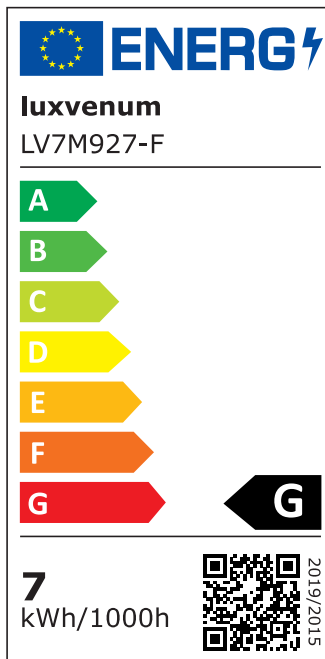

Sockel	ultra flach
Form	eckig
Schaltzyklen	> 15.000
Anlaufzeit	< 1,00 Sek.
Zündzeit	< 0,5 Sek.
Farbe	Eisen-gebürstet
Innenring-Farbe	blau, Bronze, chrom-poliert, Eisen, gelb, gold, grün, matt, orange, rot, samt-gold, schwarz, silber-gebürstet, weinrot, weiß
Farbkonsistenz	< 6 SDCM
Energieeffizienzklasse	G

EU Energielabels

2700K-Leuchtmittel