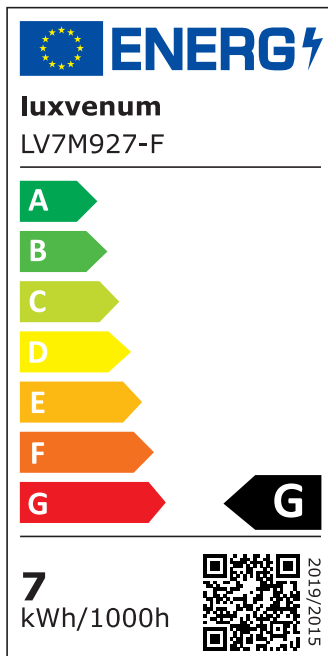

Material	Aluminium
Sockel	ultra flach
Form	rund
Schaltzyklen	> 15.000
Anlaufzeit	< 1,00 Sek.
Zündzeit	< 0,5 Sek.
Farbe	Eisen-gebürstet
Farbkonsistenz	< 6 SDCM
Energieeffizienzklasse	G
Marke / Hersteller	Luxvenum

EU Energielabels

2700K-Leuchtmittel