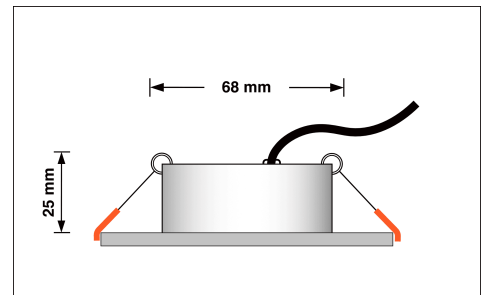

Produktdatenblatt

luxvenum

Produktinformationen

Name	LED-Einbaustrahler extra flach 25mm 230V DIMMBAR 7W statt 70W Eisen-gebürstetes Aluminium 120° Abstrahlung rund 90 CRI
Artikelnummer	863752450507862368
Kategorien	Innenbeleuchtung, Flache Einbauleuchten, Dimmbare Einbauleuchten, Smart Home, Einbauleuchten, Einbauleuchten

Produktfotos

Hersteller

Name	luxvenum LED GmbH
Weblink	www.luxvenum.com
Adresse	Am Kreisel West 12, 56814 Faid, Deutschland
WEEE-Reg.-Nr.:	DE 12732366

Technische Daten

Gesamtmaße	82x82x25mm
Lochausschnitt Ø	68-78mm
Spannung (V)	AC 230V
Leistung (W)	7W
Glühbirnenersatz	70W
Dimmbarkeit	Ja
Abstrahlwinkel	120° Milchglas
Lichtleistung	2700K → 400 Lumen, 3000K → 420 Lumen, 4000K → 450 Lumen
Lichtfarbtemperatur (K)	2700K, 3000K, 4000K
Farbwiedergabe (CRI / Ra)	CRI/Ra 90
Schutzklasse (IP)	IP20
Mittlere Lebensdauer	35.000 Std.
Schwenkbar	Ja