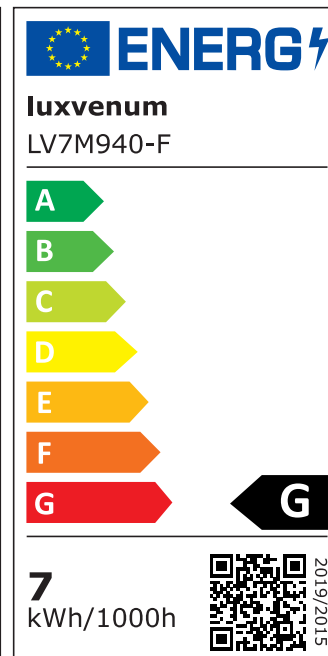

Produktdatenblatt

luxvenum

Produktinformationen

Name	LED-Einbaustrahler extra flach 25mm 230V DIMMBAR 7W statt 70W Eisen-gebürstetes Aluminium 120° Abstrahlung rund 90 CRI
Artikelnummer	863752450507862368
Kategorien	Innenbeleuchtung, Flache Einbauleuchten, Dimmbare Einbauleuchten, Smart Home, Einbauleuchten, Einbauleuchten

Produktfotos

Hersteller

Name	luxvenum LED GmbH
Weblink	www.luxvenum.com
Adresse	Am Kreisel West 12, 56814 Faid, Deutschland
WEEE-Reg.-Nr.:	DE 12732366

Technische Daten

Gesamtmaße	82x82x25mm
Lochausschnitt Ø	68-78mm
Spannung (V)	AC 230V
Leistung (W)	7W
Glühbirnenersatz	70W
Dimmbarkeit	Ja
Abstrahlwinkel	120° Milchglas
Lichtleistung	2700K → 400 Lumen, 3000K → 420 Lumen, 4000K → 450 Lumen
Lichtfarbtemperatur (K)	2700K, 3000K, 4000K
Farbwiedergabe (CRI / Ra)	CRI/Ra 90
Schutzklasse (IP)	IP20
Mittlere Lebensdauer	35.000 Std.
Schwenkbar	Ja

Material	Aluminium
Sockel	ultra flach
Form	rund
Schaltzyklen	> 15.000
Anlaufzeit	< 1,00 Sek.
Zündzeit	< 0,5 Sek.
Farbe	Eisen-gebürstet
Farbkonsistenz	< 6 SDCM
Energieeffizienzklasse	G
Marke / Hersteller	Luxvenum

EU Energielabels

2700K-Leuchtmittel

3000K-Leuchtmittel

4000K-Leuchtmittel

RoHS