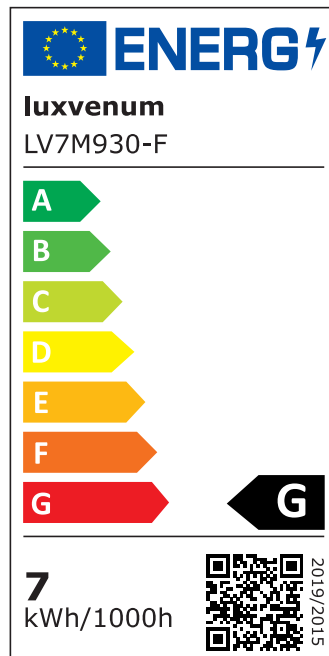

Produktdatenblatt

luxvenum

Produktinformationen

Name	LED-Einbaustrahler extra flach 25mm 230V DIMMBAR 7W statt 70W Eisen-gebürstetes Aluminium 120° Abstrahlung rund 90 CRI
Artikelnummer	863752450507862368
Kategorien	Innenbeleuchtung, Flache Einbauleuchten, Dimmbare Einbauleuchten, Smart Home, Einbauleuchten, Einbauleuchten

Produktfotos

Hersteller

Name	luxvenum LED GmbH
Weblink	www.luxvenum.com
Adresse	Am Kreisel West 12, 56814 Faid, Deutschland
WEEE-Reg.-Nr.:	DE 12732366

Technische Daten

Gesamtmaße	82x82x25mm
Lochausschnitt Ø	68-78mm
Spannung (V)	AC 230V
Leistung (W)	7W
Glühbirnenersatz	70W
Dimmbarkeit	Ja
Abstrahlwinkel	120° Milchglas
Lichtleistung	2700K → 400 Lumen, 3000K → 420 Lumen, 4000K → 450 Lumen
Lichtfarbtemperatur (K)	2700K, 3000K, 4000K
Farbwiedergabe (CRI / Ra)	CRI/Ra 90
Schutzklasse (IP)	IP20
Mittlere Lebensdauer	35.000 Std.
Schwenkbar	Ja

Material	Aluminium
Sockel	ultra flach
Form	rund
Schaltzyklen	> 15.000
Anlaufzeit	< 1,00 Sek.
Zündzeit	< 0,5 Sek.
Farbe	Eisen-gebürstet
Farbkonsistenz	< 6 SDCM
Energieeffizienzklasse	G
Marke / Hersteller	Luxvenum

EU Energielabels

2700K-Leuchtmittel

3000K-Leuchtmittel

4000K-Leuchtmittel

RoHS