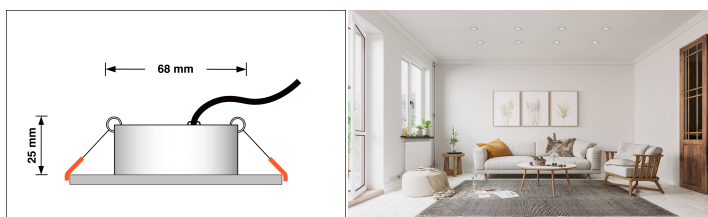

Produktfotos

Hersteller

Name	luxvenum LED GmbH
Weblink	www.luxvenum.com
Adresse	Am Kreisel West 12, 56814 Faid, Deutschland
WEEE-Reg.-Nr.:	DE 12732366

Technische Daten

Gesamtmaße	82x82x25mm
Lochausschnitt Ø	68-78mm
Spannung (V)	AC 230V
Leistung (W)	7W
Glühbirnenersatz	70W
Dimmbarkeit	Ja
Abstrahlwinkel	120° Milchglas
Lichtleistung	2700K → 400 Lumen, 3000K → 420 Lumen, 4000K → 450 Lumen
Lichtfarbtemperatur (K)	2700K, 3000K, 4000K
Farbwiedergabe (CRI / Ra)	CRI/Ra 90
Schutzklasse (IP)	IP20
Mittlere Lebensdauer	35.000 Std.
Schwenkbar	Ja
Material	Aluminium