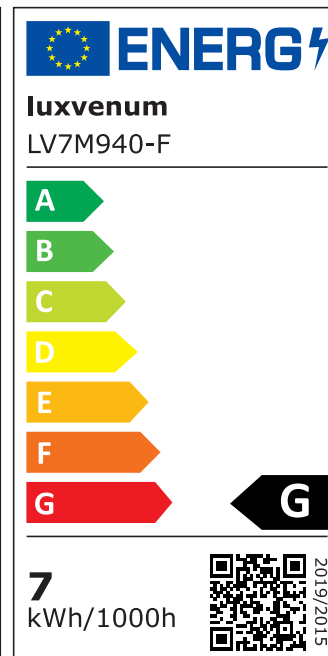

Produktdatenblatt

Produktinformationen

Name	LED-Einbaustrahler extra flach 25mm 230V DIMMBAR 7W statt 70W Eisen-gebürstetes Aluminium 120° Abstrahlung rund 90 CRI
Artikelnummer	863752450507862368
Kategorien	Dimmbare Einbauleuchten, Einbauleuchten, Einbauleuchten, Flache Einbauleuchten, Innenbeleuchtung, Smart Home

Produktfotos

Hersteller

Name	luxvenum LED GmbH
Weblink	www.luxvenum.com
Adresse	Am Kreisel West 12, 56814 Faid, Deutschland
WEEE-Reg.-Nr.:	DE 12732366

Technische Daten

Gesamtmaße	82x82x25mm
Lochausschnitt Ø	68-78mm
Spannung (V)	AC 230V
Leistung (W)	7W
Glühbirnenersatz	70W
Dimmbarkeit	Ja
Abstrahlwinkel	120° Milchglas
Lichtleistung	2700K → 400 Lumen, 3000K → 420 Lumen, 4000K → 450 Lumen
Lichtfarbtemperatur (K)	2700K, 3000K, 4000K
Farbwiedergabe (CRI / Ra)	CRI/Ra 90
Schutzklasse (IP)	IP20
Mittlere Lebensdauer	35.000 Std.
Schwenkbar	Ja
Material	Aluminium

Sockel	ultra flach
Form	rund
Schaltzyklen	> 15.000
Anlaufzeit	< 1,00 Sek.
Zündzeit	< 0,5 Sek.
Farbe	Eisen-gebürstet
Farbkonsistenz	< 6 SDCM
Energieeffizienzklasse	G
Marke / Hersteller	Luxvenum
Herstellergarantie	4 Jahre

EU Energielabels

2700K-Leuchtmittel

3000K-Leuchtmittel

4000K-Leuchtmittel

RoHS