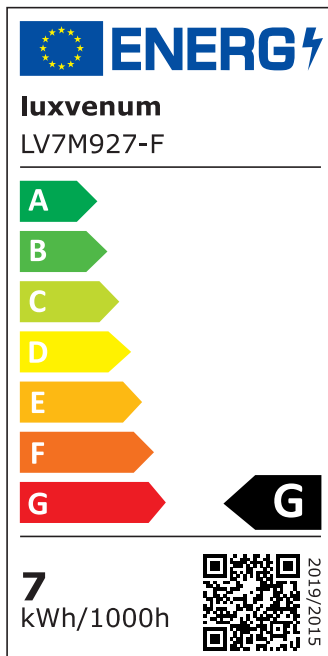

Sockel	ultra flach
Form	rund
Schaltzyklen	> 15.000
Anlaufzeit	< 1,00 Sek.
Zündzeit	< 0,5 Sek.
Farbe	Eisen-gebürstet
Farbkonsistenz	< 6 SDCM
Energieeffizienzklasse	G
Marke / Hersteller	Luxvenum
Herstellergarantie	4 Jahre

EU Energielabels

2700K-Leuchtmittel