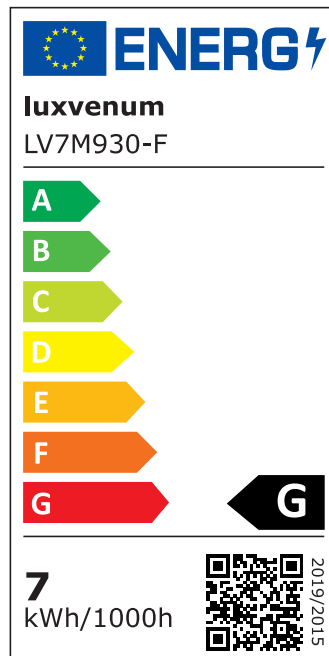

Produktdatenblatt

Produktinformationen

Name	LED-Einbaustrahler extra flach 25mm 230V DIMMBAR 7W statt 70W Eisen-gebürstetes Aluminium 120° Abstrahlung rund 90 CRI
Artikelnummer	863752450507862368
Kategorien	Dimmbare Einbauleuchten, Einbauleuchten, Einbauleuchten, Flache Einbauleuchten, Innenbeleuchtung, Smart Home

Produktfotos

Hersteller

Name	luxvenum LED GmbH
Weblink	www.luxvenum.com
Adresse	Am Kreisel West 12, 56814 Faid, Deutschland
WEEE-Reg.-Nr.:	DE 12732366

Technische Daten

Gesamtmaße	82x82x25mm
Lochausschnitt Ø	68-78mm
Spannung (V)	AC 230V
Leistung (W)	7W
Glühbirnenersatz	70W
Dimmbarkeit	Ja
Abstrahlwinkel	120° Milchglas
Lichtleistung	2700K → 400 Lumen, 3000K → 420 Lumen, 4000K → 450 Lumen
Lichtfarbtemperatur (K)	2700K, 3000K, 4000K
Farbwiedergabe (CRI / Ra)	CRI/Ra 90
Schutzklasse (IP)	IP20
Mittlere Lebensdauer	35.000 Std.
Schwenkbar	Ja
Material	Aluminium

Sockel	ultra flach
Form	rund
Schaltzyklen	> 15.000
Anlaufzeit	< 1,00 Sek.
Zündzeit	< 0,5 Sek.
Farbe	Eisen-gebürstet
Farbkonsistenz	< 6 SDCM
Energieeffizienzklasse	G
Marke / Hersteller	Luxvenum
Herstellergarantie	4 Jahre

EU Energielabels

2700K-Leuchtmittel

3000K-Leuchtmittel

4000K-Leuchtmittel

RoHS