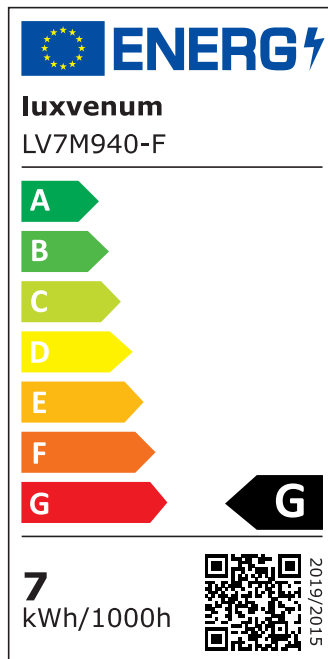

## Produktinformationen

Name	LED-Einbaustrahler extra flach 25mm 230V DIMMBAR 7W statt 70W Eisen-gebürstetes Aluminium 120° Abstrahlung rund 90 CRI
Artikelnummer	863752450507862368
Kategorien	Classic-Line, Forma Eisen-gebürstet, Inneneinbauleuchten

## Technische Daten

Gesamtmaße	82x82x25mm
Lochausschnitt Ø	68-78mm
Spannung	AC 230V
Leistung	7W
Glühbirnenersatz	70W
Dimmbarkeit	Ja
Abstrahlwinkel	120° Milchglas
Lichtleistung	2700K → 400 Lumen, 3000K → 420 Lumen, 4000K → 450 Lumen
Lichtfarbtemperatur	2700K, 3000K, 4000K
Farbwiedergabe	CRI/Ra 90
Schutzklasse	IP20
Mittlere Lebensdauer	35.000 Std.
Schwenkbar	Ja
Material	Aluminium

Sockel	ultra flach
Form	rund
Schaltzyklen	> 15.000
Anlaufzeit	< 1,00 Sek.
Zündzeit	< 0,5 Sek.
Farbe	Eisen-gebürstet, matt-geschliffen
Innenring-Farbe	blau, Bronze, chrom-poliert, Eisen, gelb, gold, grün, matt, orange, rot, samt-gold, schwarz, silber-gebürstet, weinrot, weiß
Farbkonsistenz	< 6 SDCM
Energieeffizienzklasse	G

## EU Energielabels

2700K-Leuchtmittel

3000K-Leuchtmittel

4000K-Leuchtmittel

RoHS