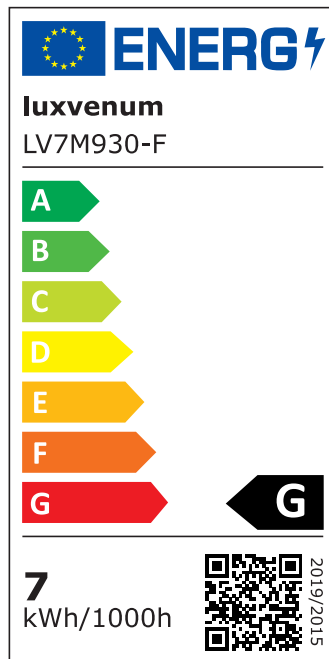

## Produktinformationen

Name	LED-Einbaustrahler extra flach 25mm 230V DIMMBAR 7W statt 70W Eisen-gebürstetes Aluminium 120° Abstrahlung rund 90 CRI
Artikelnummer	863752450507862368
Kategorien	Classic-Line, Forma Eisen-gebürstet, Inneneinbauleuchten

## Technische Daten

Gesamtmaße	82x82x25mm
Lochausschnitt Ø	68-78mm
Spannung	AC 230V
Leistung	7W
Glühbirnenersatz	70W
Dimmbarkeit	Ja
Abstrahlwinkel	120° Milchglas
Lichtleistung	2700K → 400 Lumen, 3000K → 420 Lumen, 4000K → 450 Lumen
Lichtfarbtemperatur	2700K, 3000K, 4000K
Farbwiedergabe	CRI/Ra 90
Schutzklasse	IP20
Mittlere Lebensdauer	35.000 Std.
Schwenkbar	Ja
Material	Aluminium

Sockel	ultra flach
Form	rund
Schaltzyklen	> 15.000
Anlaufzeit	< 1,00 Sek.
Zündzeit	< 0,5 Sek.
Farbe	Eisen-gebürstet, matt-geschliffen
Innenring-Farbe	blau, Bronze, chrom-poliert, Eisen, gelb, gold, grün, matt, orange, rot, samt-gold, schwarz, silber-gebürstet, weinrot, weiß
Farbkonsistenz	< 6 SDCM
Energieeffizienzklasse	G

## EU Energielabels

2700K-Leuchtmittel

3000K-Leuchtmittel

4000K-Leuchtmittel

RoHS