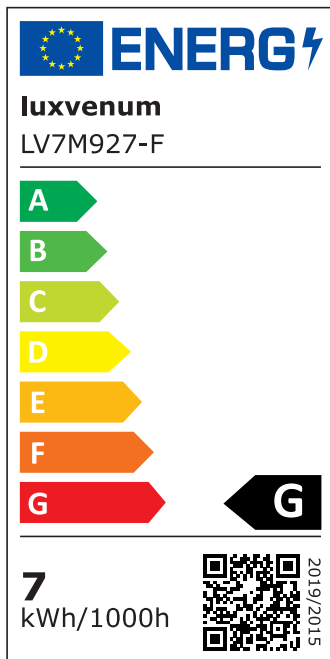

Sockel	ultra flach
Form	rund
Schaltzyklen	> 15.000
Anlaufzeit	< 1,00 Sek.
Zündzeit	< 0,5 Sek.
Farbe	Eisen-gebürstet, matt-geschliffen
Innenring-Farbe	blau, Bronze, chrom-poliert, Eisen, gelb, gold, grün, matt, orange, rot, samt-gold, schwarz, silber-gebürstet, weinrot, weiß
Farbkonsistenz	< 6 SDCM
Energieeffizienzklasse	G

EU Energielabels

2700K-Leuchtmittel