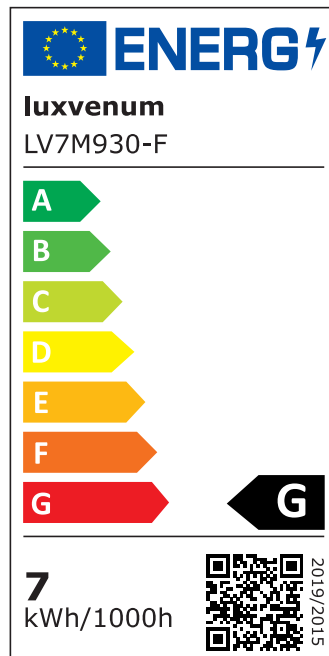

Produktdatenblatt

luxvenum

Produktinformationen

Name	LED-Einbaustrahler extra flach 25mm 230V DIMMBAR 7W statt 70W matt-geschliffenes Aluminium 120° Abstrahlung rund 90 CRI
Artikelnummer	673525057007768267450
Kategorien	Innenbeleuchtung, Flache Einbauleuchten, Dimmbare Einbauleuchten, Smart Home, Einbauleuchten, Einbauleuchten

Produktfotos

Hersteller

Name	luxvenum LED GmbH
Weblink	www.luxvenum.com
Adresse	Am Kreisel West 12, 56814 Faid, Deutschland
WEEE-Reg.-Nr.:	DE 12732366

Technische Daten

Gesamtmaße	82x82x25mm
Lochausschnitt Ø	68-78mm
Spannung (V)	AC 230V
Leistung (W)	7W
Glühbirnenersatz	70W
Dimmbarkeit	Ja
Abstrahlwinkel	120° Milchglas
Lichtleistung	2700K → 400 Lumen, 3000K → 420 Lumen, 4000K → 450 Lumen
Lichtfarbtemperatur (K)	2700K, 3000K, 4000K
Farbwiedergabe (CRI / Ra)	CRI/Ra 90
Schutzklasse (IP)	IP20
Mittlere Lebensdauer	35.000 Std.
Schwenkbar	Ja

Material	Aluminium
Sockel	ultra flach
Form	rund
Schaltzyklen	> 15.000
Anlaufzeit	< 1,00 Sek.
Zündzeit	< 0,5 Sek.
Farbe	matt-geschliffen
Farbkonsistenz	< 6 SDCM
Energieeffizienzklasse	G
Marke / Hersteller	Luxvenum

EU Energielabels

2700K-Leuchtmittel

3000K-Leuchtmittel

4000K-Leuchtmittel

RoHS