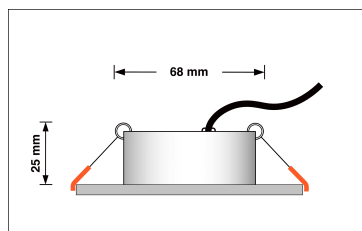

Produktdatenblatt

Produktinformationen

Name	LED-Einbaustrahler extra flach 25mm 230V DIMMBAR 7W statt 70W matt-geschliffenes Aluminium 120° Abstrahlung rund 90 CRI
Artikelnummer	673525057007768267450
Kategorien	Dimmbare Einbauleuchten, Einbauleuchten, Einbauleuchten, Flache Einbauleuchten, Innenbeleuchtung, Smart Home

Produktfotos

Hersteller

Name	luxvenum LED GmbH
Weblink	www.luxvenum.com
Adresse	Am Kreisel West 12, 56814 Faid, Deutschland
WEEE-Reg.-Nr.:	DE 12732366

Technische Daten

Gesamtmaße	82x82x25mm
Lochausschnitt Ø	68-78mm
Spannung (V)	AC 230V
Leistung (W)	7W
Glühbirnenersatz	70W
Dimmbarkeit	Ja
Abstrahlwinkel	120° Milchglas
Lichtleistung	2700K → 400 Lumen, 3000K → 420 Lumen, 4000K → 450 Lumen
Lichtfarbtemperatur (K)	2700K, 3000K, 4000K
Farbwiedergabe (CRI / Ra)	CRI/Ra 90
Schutzklasse (IP)	IP20
Mittlere Lebensdauer	35.000 Std.
Schwenkbar	Ja
Material	Aluminium