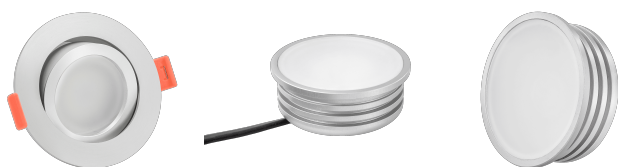

Produktdatenblatt

Produktinformationen

Name	LED-Einbaustrahler extra flach 25mm 230V DIMMBAR 7W statt 70W matt-geschliffenes Aluminium 120° Abstrahlung rund 90 CRI
Artikelnummer	673525057007768267450
Kategorien	Dimmbare Einbauleuchten, Einbauleuchten, Einbauleuchten, Flache Einbauleuchten, Innenbeleuchtung, Smart Home

Produktfotos

Hersteller

Name	luxvenum LED GmbH
Weblink	www.luxvenum.com
Adresse	Am Kreisel West 12, 56814 Faid, Deutschland
WEEE-Reg.-Nr.:	DE 12732366

Technische Daten

Gesamtmaße	82x82x25mm
Lochausschnitt Ø	68-78mm
Spannung (V)	AC 230V
Leistung (W)	7W
Glühbirnenersatz	70W
Dimmbarkeit	Ja
Abstrahlwinkel	120° Milchglas
Lichtleistung	2700K → 400 Lumen, 3000K → 420 Lumen, 4000K → 450 Lumen
Lichtfarbtemperatur (K)	2700K, 3000K, 4000K
Farbwiedergabe (CRI / Ra)	CRI/Ra 90
Schutzklasse (IP)	IP20
Mittlere Lebensdauer	35.000 Std.
Schwenkbar	Ja
Material	Aluminium