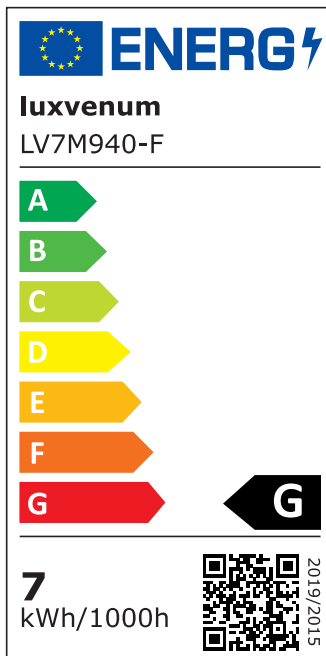

## Produktinformationen

Name	LED-Einbaustrahler extra flach 25mm 230V DIMMBAR 7W statt 70W matt-geschliffenes Aluminium 120° Abstrahlung rund 90 CRI
Artikelnummer	673525057007768267450
Kategorien	Dimmbare Einbauleuchten, Einbauleuchten, Einbauleuchten, Flache Einbauleuchten, Innenbeleuchtung, Smart Home

## Technische Daten

Gesamtmaße	82x82x25mm
Lochausschnitt Ø	68-78mm
Spannung (V)	AC 230V
Leistung (W)	7W
Glühbirnenersatz	70W
Dimmbarkeit	Ja
Abstrahlwinkel	120° Milchglas
Lichtleistung	2700K → 400 Lumen, 3000K → 420 Lumen, 4000K → 450 Lumen
Lichtfarbtemperatur (K)	2700K, 3000K, 4000K
Farbwiedergabe (CRI / Ra)	CRI/Ra 90
Schutzklasse (IP)	IP20
Mittlere Lebensdauer	35.000 Std.
Schwenkbar	Ja
Material	Aluminium

Sockel	ultra flach
Form	rund
Schaltzyklen	> 15.000
Anlaufzeit	< 1,00 Sek.
Zündzeit	< 0,5 Sek.
Farbe	matt-geschliffen
Farbkonsistenz	< 6 SDCM
Energieeffizienzklasse	G
Marke / Hersteller	Luxvenum
Herstellergarantie	4 Jahre

## EU Energielabels

2700K-Leuchtmittel

3000K-Leuchtmittel

4000K-Leuchtmittel

RoHS