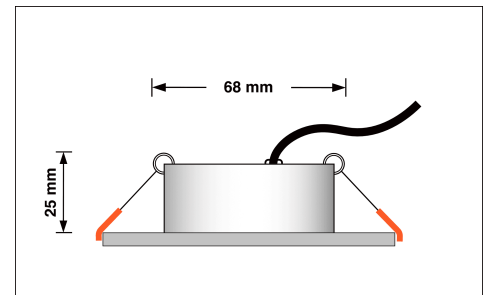

Produktdatenblatt

luxvenum

Produktinformationen

Name	LED-Einbaustrahler extra flach 25mm 230V DIMMBAR 7W statt 70W matt-geschliffenes Aluminium 120° Abstrahlung rund 90 CRI
Artikelnummer	673525057007768267450
Kategorien	Innenbeleuchtung, Flache Einbauleuchten, Dimmbare Einbauleuchten, Smart Home, Einbauleuchten, Einbauleuchten

Produktfotos

Hersteller

Name	luxvenum LED GmbH
Weblink	www.luxvenum.com
Adresse	Am Kreisel West 12, 56814 Faid, Deutschland
WEEE-Reg.-Nr.:	DE 12732366

Technische Daten

Gesamtmaße	82x82x25mm
Lochausschnitt Ø	68-78mm
Spannung (V)	AC 230V
Leistung (W)	7W
Glühbirnenersatz	70W
Dimmbarkeit	Ja
Abstrahlwinkel	120° Milchglas
Lichtleistung	2700K → 400 Lumen, 3000K → 420 Lumen, 4000K → 450 Lumen
Lichtfarbtemperatur (K)	2700K, 3000K, 4000K
Farbwiedergabe (CRI / Ra)	CRI/Ra 90
Schutzklasse (IP)	IP20
Mittlere Lebensdauer	35.000 Std.
Schwenkbar	Ja