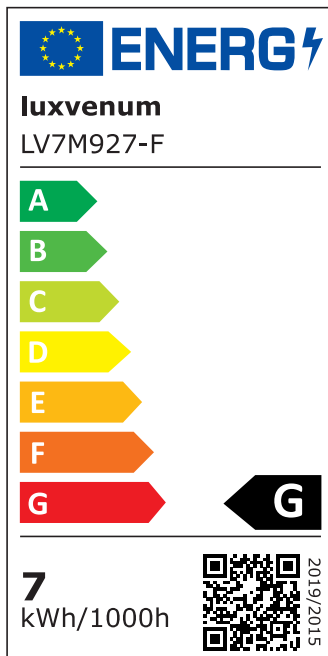

## Produktinformationen

Name	LED-Einbaustrahler extra flach 25mm 230V DIMMBAR 7W statt 70W matt-geschliffenes Aluminium 120° Abstrahlung rund 90 CRI
Artikelnummer	673525057007768267450
Kategorien	Dimmbare Einbauleuchten, Einbauleuchten, Einbauleuchten, Flache Einbauleuchten, Innenbeleuchtung, Smart Home

## Technische Daten

Gesamtmaße	82x82x25mm
Lochausschnitt Ø	68-78mm
Spannung (V)	AC 230V
Leistung (W)	7W
Glühbirnenersatz	70W
Dimmbarkeit	Ja
Abstrahlwinkel	120° Milchglas
Lichtleistung	2700K → 400 Lumen, 3000K → 420 Lumen, 4000K → 450 Lumen
Lichtfarbtemperatur (K)	2700K, 3000K, 4000K
Farbwiedergabe (CRI / Ra)	CRI/Ra 90
Schutzklasse (IP)	IP20
Mittlere Lebensdauer	35.000 Std.
Schwenkbar	Ja
Material	Aluminium

Sockel	ultra flach
Form	rund
Schaltzyklen	> 15.000
Anlaufzeit	< 1,00 Sek.
Zündzeit	< 0,5 Sek.
Farbe	matt-geschliffen
Farbkonsistenz	< 6 SDCM
Energieeffizienzklasse	G
Marke / Hersteller	Luxvenum
Herstellergarantie	4 Jahre

## EU Energielabels

2700K-Leuchtmittel

3000K-Leuchtmittel

4000K-Leuchtmittel

RoHS