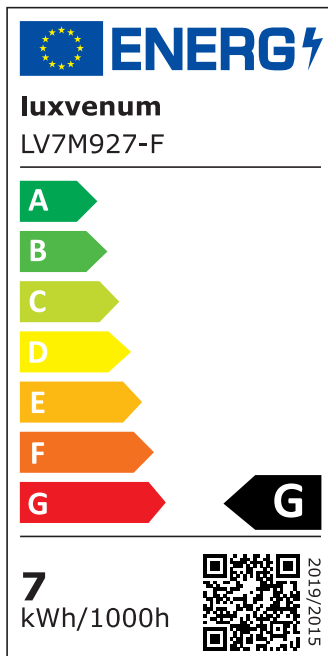

Material	Aluminium
Sockel	ultra flach
Form	rund
Schaltzyklen	> 15.000
Anlaufzeit	< 1,00 Sek.
Zündzeit	< 0,5 Sek.
Farbe	matt-geschliffen
Farbkonsistenz	< 6 SDCM
Energieeffizienzklasse	G
Marke / Hersteller	Luxvenum

EU Energielabels

2700K-Leuchtmittel