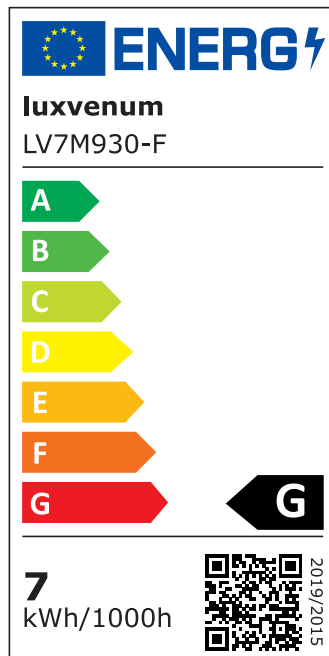

## Produktinformationen

Name	LED-Einbaustrahler extra flach 25mm 230V DIMMBAR 7W statt 70W matt-geschliffenes Aluminium 120° Abstrahlung rund 90 CRI
Artikelnummer	673525057007768267450
Kategorien	Dimmbare Einbauleuchten, Einbauleuchten, Einbauleuchten, Flache Einbauleuchten, Innenbeleuchtung, Smart Home

## Technische Daten

Gesamtmaße	82x82x25mm
Lochausschnitt Ø	68-78mm
Spannung (V)	AC 230V
Leistung (W)	7W
Glühbirnenersatz	70W
Dimmbarkeit	Ja
Abstrahlwinkel	120° Milchglas
Lichtleistung	2700K → 400 Lumen, 3000K → 420 Lumen, 4000K → 450 Lumen
Lichtfarbtemperatur (K)	2700K, 3000K, 4000K
Farbwiedergabe (CRI / Ra)	CRI/Ra 90
Schutzklasse (IP)	IP20
Mittlere Lebensdauer	35.000 Std.
Schwenkbar	Ja
Material	Aluminium

Sockel	ultra flach
Form	rund
Schaltzyklen	> 15.000
Anlaufzeit	< 1,00 Sek.
Zündzeit	< 0,5 Sek.
Farbe	matt-geschliffen
Farbkonsistenz	< 6 SDCM
Energieeffizienzklasse	G
Marke / Hersteller	Luxvenum
Herstellergarantie	4 Jahre

## EU Energielabels

2700K-Leuchtmittel

3000K-Leuchtmittel

4000K-Leuchtmittel

RoHS