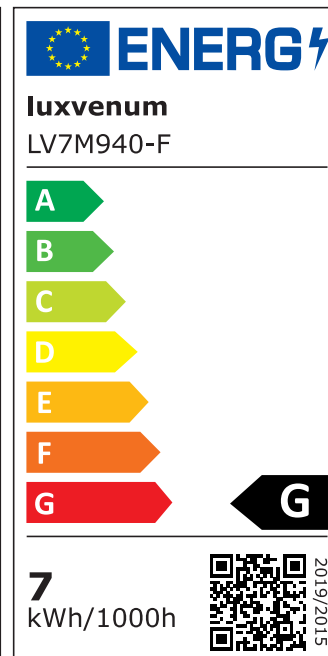

Produktdatenblatt

luxvenum

Produktinformationen

Name	LED-Einbaustrahler extra flach 25mm 230V DIMMBAR 7W statt 70W matt-geschliffenes Aluminium 120° Abstrahlung rund 90 CRI
Artikelnummer	673525057007768267450
Kategorien	Innenbeleuchtung, Flache Einbauleuchten, Dimmbare Einbauleuchten, Smart Home, Einbauleuchten, Einbauleuchten

Produktfotos

Hersteller

Name	luxvenum LED GmbH
Weblink	www.luxvenum.com
Adresse	Am Kreisel West 12, 56814 Faid, Deutschland
WEEE-Reg.-Nr.:	DE 12732366

Technische Daten

Gesamtmaße	82x82x25mm
Lochausschnitt Ø	68-78mm
Spannung (V)	AC 230V
Leistung (W)	7W
Glühbirnenersatz	70W
Dimmbarkeit	Ja
Abstrahlwinkel	120° Milchglas
Lichtleistung	2700K → 400 Lumen, 3000K → 420 Lumen, 4000K → 450 Lumen
Lichtfarbtemperatur (K)	2700K, 3000K, 4000K
Farbwiedergabe (CRI / Ra)	CRI/Ra 90
Schutzklasse (IP)	IP20
Mittlere Lebensdauer	35.000 Std.
Schwenkbar	Ja

Material	Aluminium
Sockel	ultra flach
Form	rund
Schaltzyklen	> 15.000
Anlaufzeit	< 1,00 Sek.
Zündzeit	< 0,5 Sek.
Farbe	matt-geschliffen
Farbkonsistenz	< 6 SDCM
Energieeffizienzklasse	G
Marke / Hersteller	Luxvenum

EU Energielabels

2700K-Leuchtmittel

3000K-Leuchtmittel

4000K-Leuchtmittel

RoHS