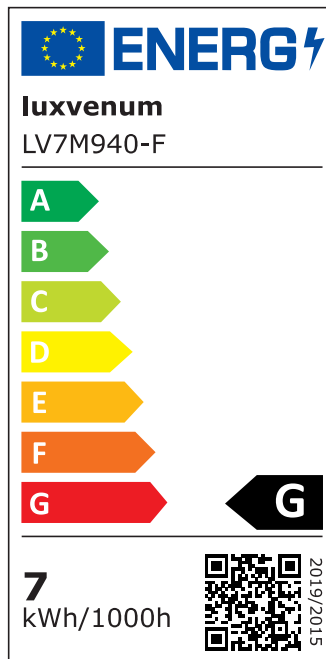

Produktdatenblatt

luxvenum

Produktinformationen

Name	LED-Einbaustrahler extra flach 25mm 230V DIMMBAR 7W statt 70W matt-geschliffenes Aluminium 120° Abstrahlung rund 90 CRI
Artikelnummer	673525057007768267450
Kategorien	Classic-Line, Forma matt-geschliffen, Inneneinbauleuchten

Produktfotos

Hersteller

Name	luxvenum LED GmbH
Weblink	www.luxvenum.com
Adresse	Am Kreisel West 12, 56814 Faid, Deutschland
WEEE-Reg.-Nr.:	DE 12732366

Technische Daten

Gesamtmaße	82x82x25mm
Lochausschnitt Ø	68-78mm
Spannung	AC 230V
Leistung	7W
Glühbirnenersatz	70W
Dimmbarkeit	Ja
Abstrahlwinkel	120° Milchglas
Lichtleistung	2700K → 400 Lumen, 3000K → 420 Lumen, 4000K → 450 Lumen
Lichtfarbtemperatur	2700K, 3000K, 4000K
Farbwiedergabe	CRI/Ra 90
Schutzklasse	IP20
Mittlere Lebensdauer	35.000 Std.
Schwenkbar	Ja
Material	Aluminium

Sockel	ultra flach
Form	rund
Schaltzyklen	> 15.000
Anlaufzeit	< 1,00 Sek.
Zündzeit	< 0,5 Sek.
Farbe	matt-geschliffen
Innenring-Farbe	blau, Bronze, chrom-poliert, Eisen, gelb, gold, grün, matt, orange, rot, samt-gold, schwarz, silber-gebürstet, weinrot, weiß
Farbkonsistenz	< 6 SDCM
Energieeffizienzklasse	G

EU Energielabels

2700K-Leuchtmittel

3000K-Leuchtmittel

4000K-Leuchtmittel

RoHS