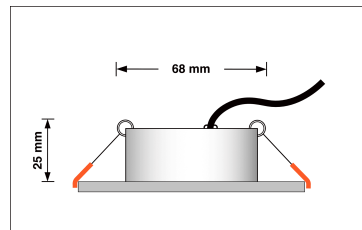

Produktdatenblatt

luxvenum

Produktinformationen

Name	LED-Einbaustrahler extra flach 25mm 230V DIMMBAR 7W statt 70W matt-geschliffenes Aluminium 120° Abstrahlung rund 90 CRI
Artikelnummer	673525057007768267450
Kategorien	Dimmbare Einbauleuchten, Einbauleuchten, Einbauleuchten, Flache Einbauleuchten, Innenbeleuchtung, Smart Home

Produktfotos

Hersteller

Name	luxvenum LED GmbH
Weblink	www.luxvenum.com
Adresse	Am Kreisel West 12, 56814 Faid, Deutschland
WEEE-Reg.-Nr.:	DE 12732366

Technische Daten

Gesamtmaße	82x82x25mm
Lochausschnitt Ø	68-78mm
Spannung (V)	AC 230V
Leistung (W)	7W
Glühbirnenersatz	70W
Dimmbarkeit	Ja
Abstrahlwinkel	120° Milchglas
Lichtleistung	2700K → 400 Lumen, 3000K → 420 Lumen, 4000K → 450 Lumen
Lichtfarbtemperatur (K)	2700K, 3000K, 4000K
Farbwiedergabe (CRI / Ra)	CRI/Ra 90
Schutzklasse (IP)	IP20
Mittlere Lebensdauer	35.000 Std.
Schwenkbar	Ja
Material	Aluminium