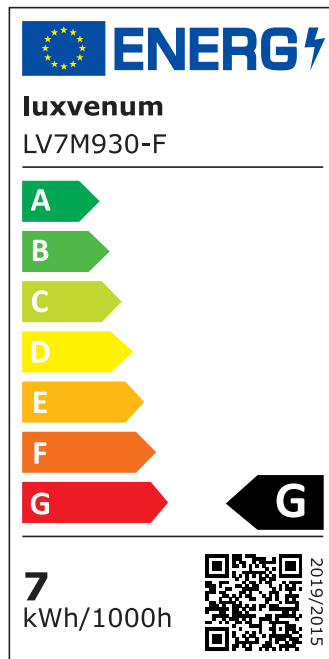

Produktdatenblatt

luxvenum

Produktinformationen

Name	LED-Einbaustrahler extra flach 25mm 230V DIMMBAR 7W statt 70W matt-geschliffenes Aluminium 120° Abstrahlung rund 90 CRI
Artikelnummer	673525057007768267450
Kategorien	Classic-Line, Forma matt-geschliffen, Inneneinbauleuchten

Produktfotos

Hersteller

Name	luxvenum LED GmbH
Weblink	www.luxvenum.com
Adresse	Am Kreisel West 12, 56814 Faid, Deutschland
WEEE-Reg.-Nr.:	DE 12732366

Technische Daten

Gesamtmaße	82x82x25mm
Lochausschnitt Ø	68-78mm
Spannung	AC 230V
Leistung	7W
Glühbirnenersatz	70W
Dimmbarkeit	Ja
Abstrahlwinkel	120° Milchglas
Lichtleistung	2700K → 400 Lumen, 3000K → 420 Lumen, 4000K → 450 Lumen
Lichtfarbtemperatur	2700K, 3000K, 4000K
Farbwiedergabe	CRI/Ra 90
Schutzklasse	IP20
Mittlere Lebensdauer	35.000 Std.
Schwenkbar	Ja
Material	Aluminium

Sockel	ultra flach
Form	rund
Schaltzyklen	> 15.000
Anlaufzeit	< 1,00 Sek.
Zündzeit	< 0,5 Sek.
Farbe	matt-geschliffen
Innenring-Farbe	blau, Bronze, chrom-poliert, Eisen, gelb, gold, grün, matt, orange, rot, samt-gold, schwarz, silber-gebürstet, weinrot, weiß
Farbkonsistenz	< 6 SDCM
Energieeffizienzklasse	G

EU Energielabels

2700K-Leuchtmittel

3000K-Leuchtmittel

4000K-Leuchtmittel

RoHS