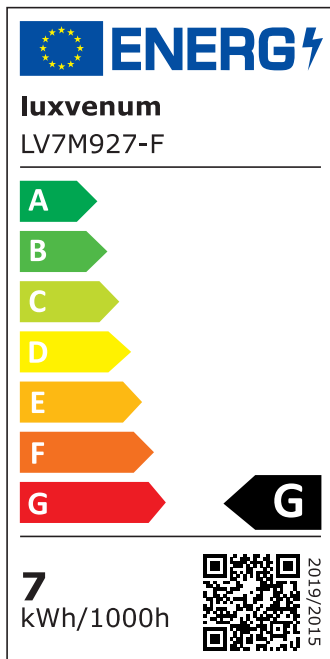

Sockel	ultra flach
Form	rund
Schaltzyklen	> 15.000
Anlaufzeit	< 1,00 Sek.
Zündzeit	< 0,5 Sek.
Farbe	matt-geschliffen
Innenring-Farbe	blau, Bronze, chrom-poliert, Eisen, gelb, gold, grün, matt, orange, rot, samt-gold, schwarz, silber-gebürstet, weinrot, weiß
Farbkonsistenz	< 6 SDCM
Energieeffizienzklasse	G

EU Energielabels

2700K-Leuchtmittel