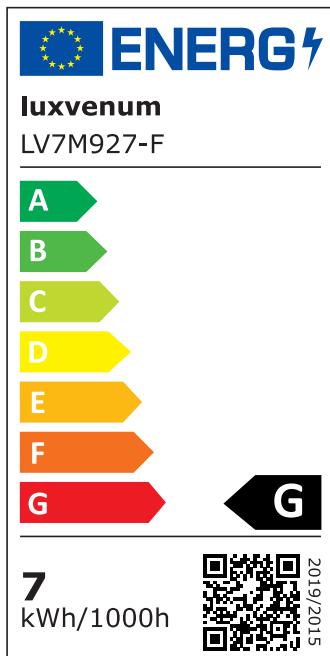

Sockel	ultra flach
Form	rund
Schaltzyklen	> 15.000
Anlaufzeit	< 1,00 Sek.
Zündzeit	< 0,5 Sek.
Farbe	matt-geschliffen
Farbkonsistenz	< 6 SDCM
Energieeffizienzklasse	G
Marke / Hersteller	Luxvenum
Herstellergarantie	4 Jahre

EU Energielabels

2700K-Leuchtmittel