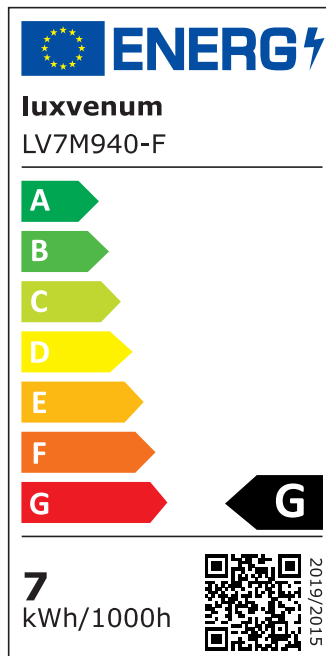

## Produktinformationen

Name	LED-Einbaustrahler extra flach 25mm 230V DIMMBAR 7W statt 70W matt-geschliffenes Aluminium 120° Abstrahlung rund 90 CRI
Artikelnummer	673525057007768267450
Kategorien	Dimmbare Einbauleuchten, Einbauleuchten, Einbauleuchten, Flache Einbauleuchten, Innenbeleuchtung, Smart Home

## Technische Daten

Gesamtmaße	82x82x25mm
Lochausschnitt Ø	68-78mm
Spannung (V)	AC 230V
Leistung (W)	7W
Glühbirnenersatz	70W
Dimmbarkeit	Ja
Abstrahlwinkel	120° Milchglas
Lichtleistung	2700K → 400 Lumen, 3000K → 420 Lumen, 4000K → 450 Lumen
Lichtfarbtemperatur (K)	2700K, 3000K, 4000K
Farbwiedergabe (CRI / Ra)	CRI/Ra 90
Schutzklasse (IP)	IP20
Mittlere Lebensdauer	35.000 Std.
Schwenkbar	Ja
Material	Aluminium

Sockel	ultra flach
Form	rund
Schaltzyklen	> 15.000
Anlaufzeit	< 1,00 Sek.
Zündzeit	< 0,5 Sek.
Farbe	matt-geschliffen
Farbkonsistenz	< 6 SDCM
Energieeffizienzklasse	G
Marke / Hersteller	Luxvenum
Herstellergarantie	4 Jahre

## EU Energielabels

2700K-Leuchtmittel

3000K-Leuchtmittel

4000K-Leuchtmittel

RoHS