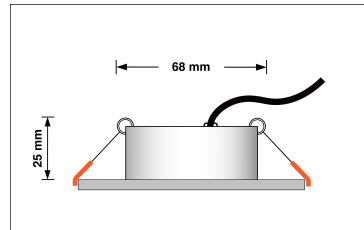

Produktfotos

Hersteller

Name	luxvenum LED GmbH
Weblink	www.luxvenum.com
Adresse	Am Kreisel West 12, 56814 Faid, Deutschland
WEEE-Reg.-Nr.:	DE 12732366

Technische Daten

Gesamtmaße	82x82x25mm
Lochausschnitt Ø	68-78mm
Spannung (V)	AC 230V
Leistung (W)	7W
Glühbirnenersatz	70W
Dimmbarkeit	Ja
Abstrahlwinkel	120° Milchglas
Lichtleistung	2700K → 400 Lumen, 3000K → 420 Lumen, 4000K → 450 Lumen
Lichtfarbtemperatur (K)	2700K, 3000K, 4000K
Farbwiedergabe (CRI / Ra)	CRI/Ra 90
Schutzklasse (IP)	IP20
Mittlere Lebensdauer	35.000 Std.
Schwenkbar	Ja
Material	Aluminium