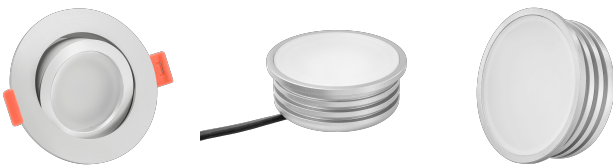

Produktdatenblatt

luxvenum

Produktinformationen

Name	LED-Einbaustrahler extra flach 25mm 230V DIMMBAR 7W statt 70W matt-geschliffenes Aluminium 120° Abstrahlung rund 90 CRI
Artikelnummer	673525057007768267450
Kategorien	Innenbeleuchtung, Flache Einbauleuchten, Dimmbare Einbauleuchten, Smart Home, Einbauleuchten, Einbauleuchten

Produktfotos

Hersteller

Name	luxvenum LED GmbH
Weblink	www.luxvenum.com
Adresse	Am Kreisel West 12, 56814 Faid, Deutschland
WEEE-Reg.-Nr.:	DE 12732366

Technische Daten

Gesamtmaße	82x82x25mm
Lochausschnitt Ø	68-78mm
Spannung (V)	AC 230V
Leistung (W)	7W
Glühbirnenersatz	70W
Dimmbarkeit	Ja
Abstrahlwinkel	120° Milchglas
Lichtleistung	2700K → 400 Lumen, 3000K → 420 Lumen, 4000K → 450 Lumen
Lichtfarbtemperatur (K)	2700K, 3000K, 4000K
Farbwiedergabe (CRI / Ra)	CRI/Ra 90
Schutzklasse (IP)	IP20
Mittlere Lebensdauer	35.000 Std.
Schwenkbar	Ja
Material	Aluminium

Sockel	ultra flach
Form	rund
Schaltzyklen	> 15.000
Anlaufzeit	< 1,00 Sek.
Zündzeit	< 0,5 Sek.
Farbe	matt-geschliffen
Farbkonsistenz	< 6 SDCM
Energieeffizienzklasse	G
Marke / Hersteller	Luxvenum
Herstellergarantie	4 Jahre
Für Möbeleinbau geeignet	Ja