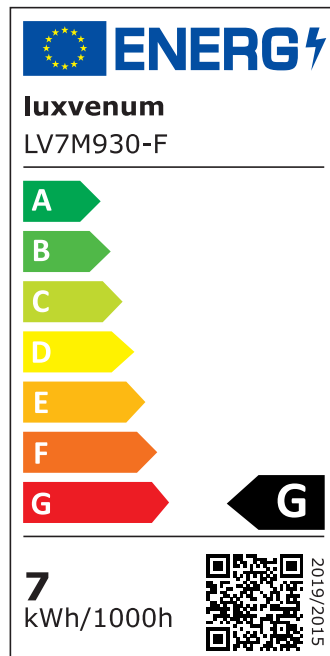

## Produktinformationen

Name	LED-Einbaustrahler extra flach 25mm 230V DIMMBAR 7W statt 70W matt-geschliffenes Aluminium 120° Abstrahlung rund 90 CRI
Artikelnummer	673525057007768267450
Kategorien	Dimmbare Einbauleuchten, Einbauleuchten, Einbauleuchten, Flache Einbauleuchten, Innenbeleuchtung, Smart Home

## Technische Daten

Gesamtmaße	82x82x25mm
Lochausschnitt Ø	68-78mm
Spannung (V)	AC 230V
Leistung (W)	7W
Glühbirnenersatz	70W
Dimmbarkeit	Ja
Abstrahlwinkel	120° Milchglas
Lichtleistung	2700K → 400 Lumen, 3000K → 420 Lumen, 4000K → 450 Lumen
Lichtfarbtemperatur (K)	2700K, 3000K, 4000K
Farbwiedergabe (CRI / Ra)	CRI/Ra 90
Schutzklasse (IP)	IP20
Mittlere Lebensdauer	35.000 Std.
Schwenkbar	Ja
Material	Aluminium

Sockel	ultra flach
Form	rund
Schaltzyklen	> 15.000
Anlaufzeit	< 1,00 Sek.
Zündzeit	< 0,5 Sek.
Farbe	matt-geschliffen
Farbkonsistenz	< 6 SDCM
Energieeffizienzklasse	G
Marke / Hersteller	Luxvenum
Herstellergarantie	4 Jahre

## EU Energielabels

2700K-Leuchtmittel

3000K-Leuchtmittel

4000K-Leuchtmittel

RoHS